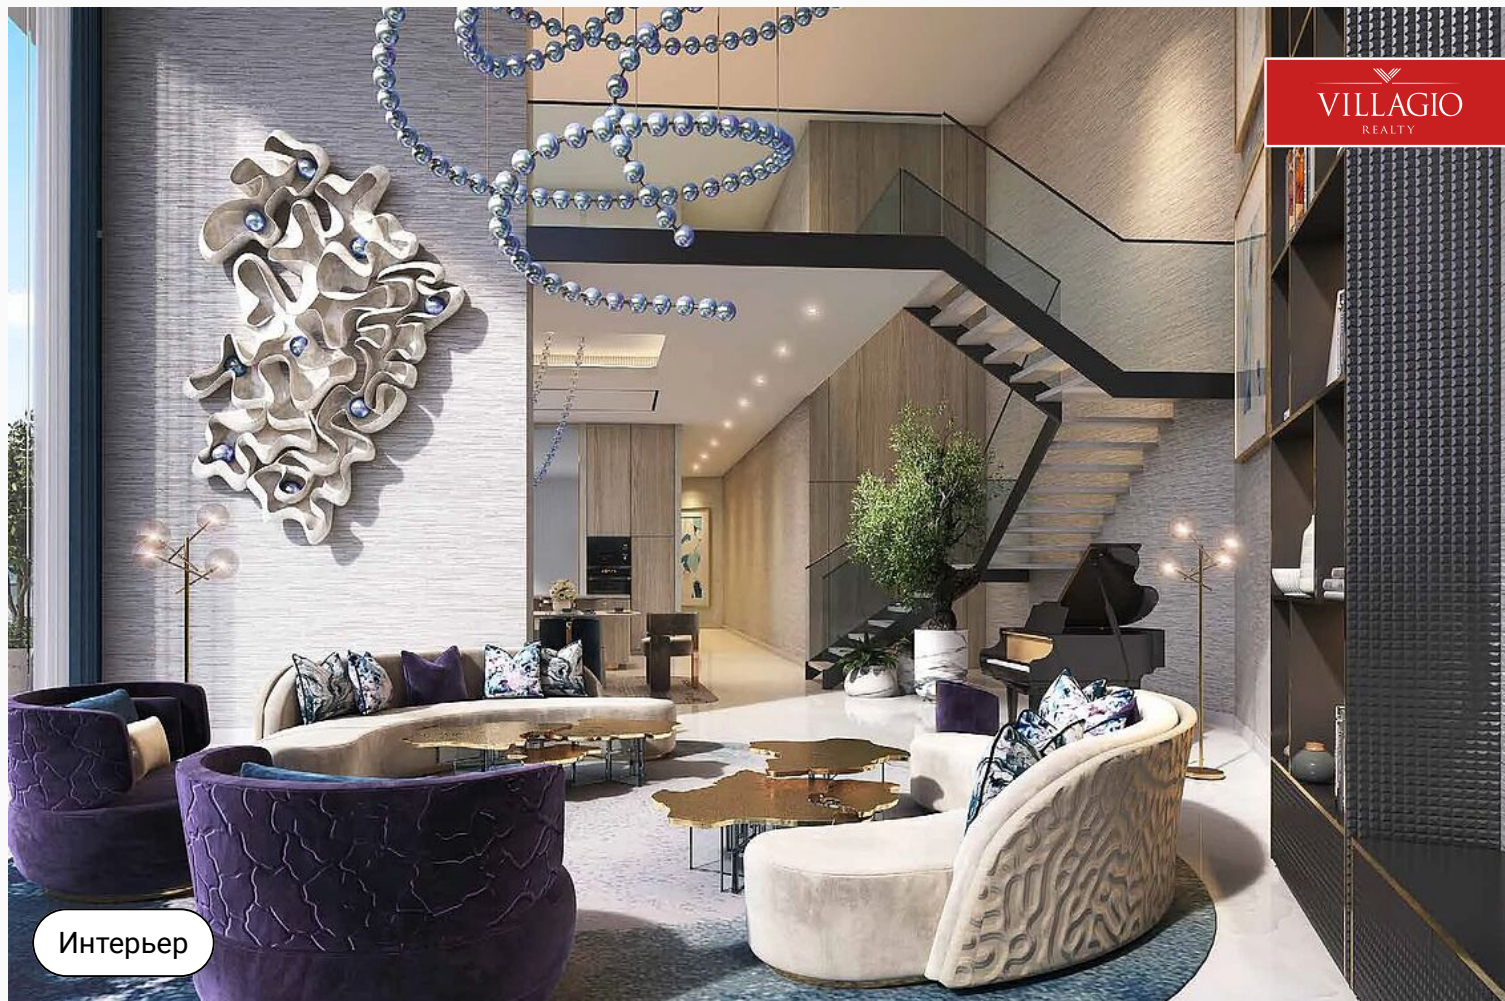

Интерьер

Описание

Два высотных здания Canal Height расположены в финансовом районе Business Bay. Здание воплощает чистоту и совершенство формы – архитектура и дизайн общественных пространств вдохновлены красотой голубого топаза. Комплекс выглядит как драгоценный камень, водная гладь рядом только поддерживает это ощущение. Такие сравнения

не случайны – в дизайне принимал участие известный ювелирный дом de Grisogono. Доступны варианты от студий до дуплексов – все с неизменным ощущением воздушности пространства. Вдохните свежий морской воздух, ощутите прохладу – все это вас ждет в апартаментах Canal Height.