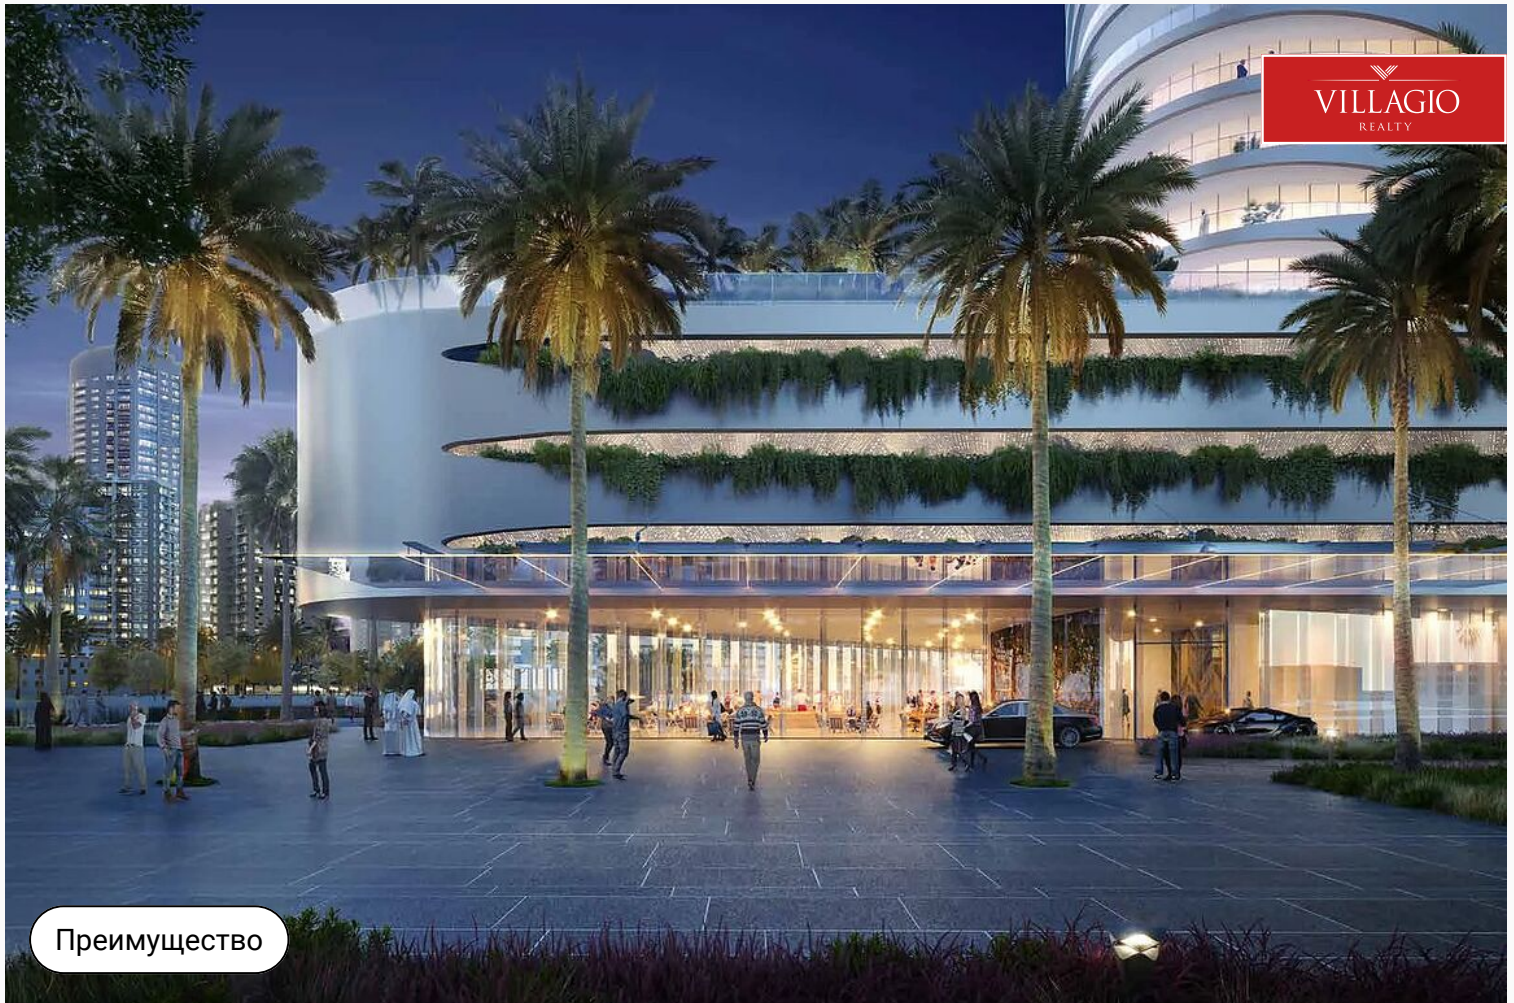

Преимущество