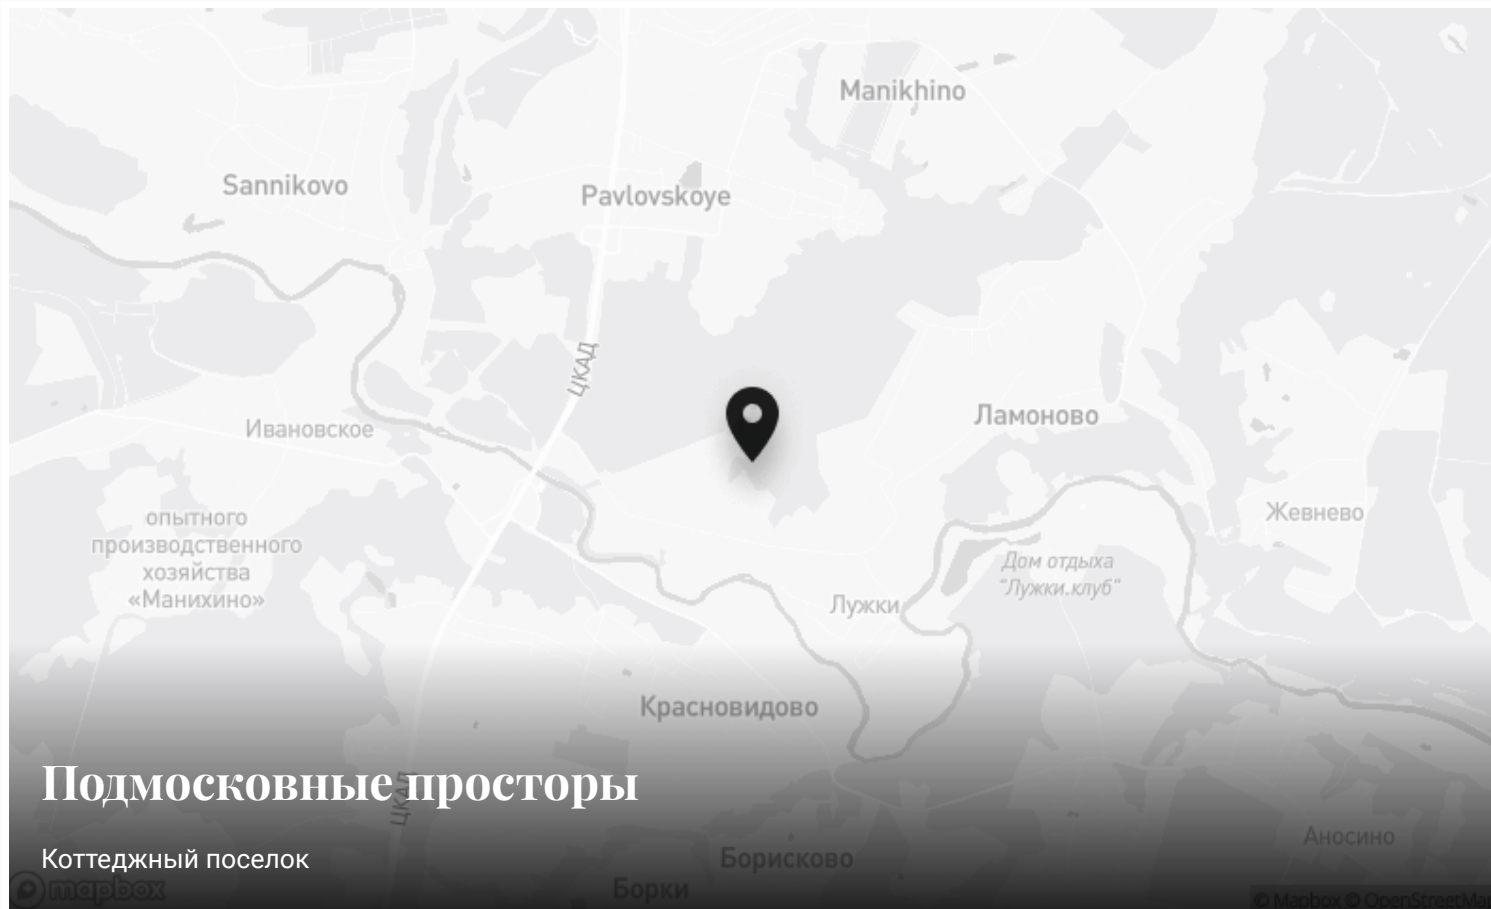

30 км до МКАД | Новорижское шоссе

Подмосковные просторы

Коттеджный поселок

© Яндекс

Борки

Борисово

Аносино

© Mapbox © OpenStreetMap