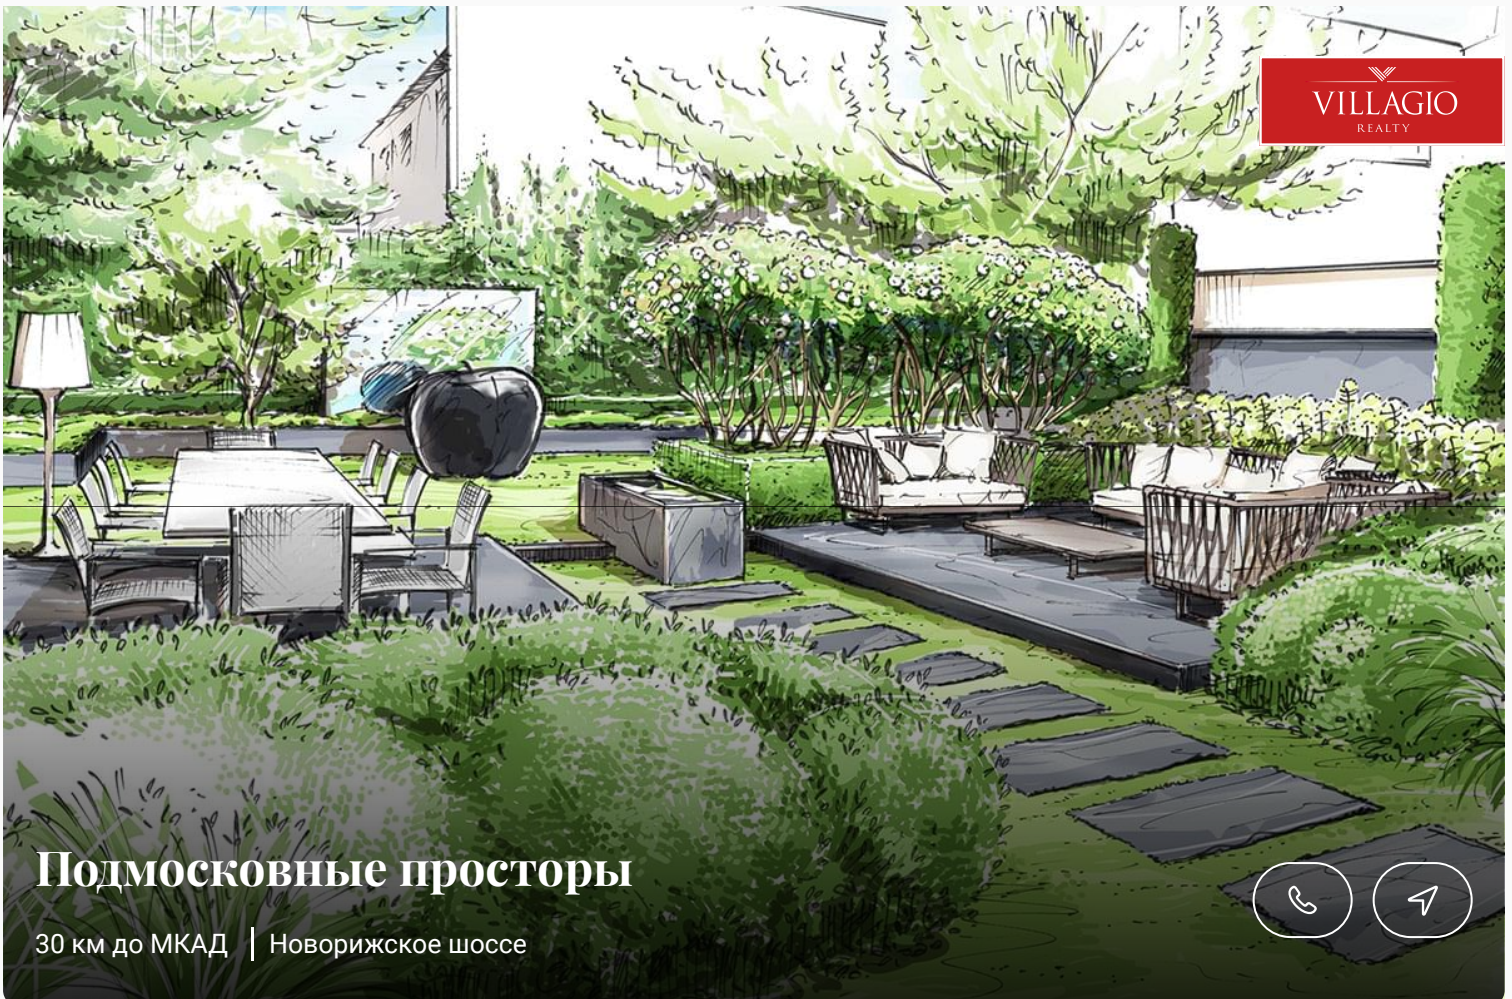

Новый

VILLAGIO
REALTY

id 7027 / Подмосковные просторы

Современный дом в живописном уголке ближнего Подмосковья

180 000 000 ₽ | 650 м² | 20 сот. | Строится

Продается уникальный современный дом построенный по индивидуальному дизайнерскому проекту. В доме идёт внутренняя отделка.

Олимпийский пр., 7

Интерьер

Описание

Продается уникальный современный дом площадью 650 метров. Жилой коттеджный посёлок, расположенный в живописном уголке ближнего Подмосковья. В доме идёт внутренняя отделка. Помещения дома распределены в двух уровнях. На первом этаже: прихожая, холл с парящей лестницей в верхние уровни дома, просторная гостиная со вторым светом, зона кухни-столовой с выходом на просторную террасу, открытая библиотека, кабинет, гостевая спальня со своей ванной комнатой, профессиональный домашний кинотеатр, большой гараж на три автомобиля, гостевой санузел, постирочная,

Интерьер

Интерьер

Интерьер

Интерьер

Интерьер

Интерьер

Интерьер

Подмосковные просторы