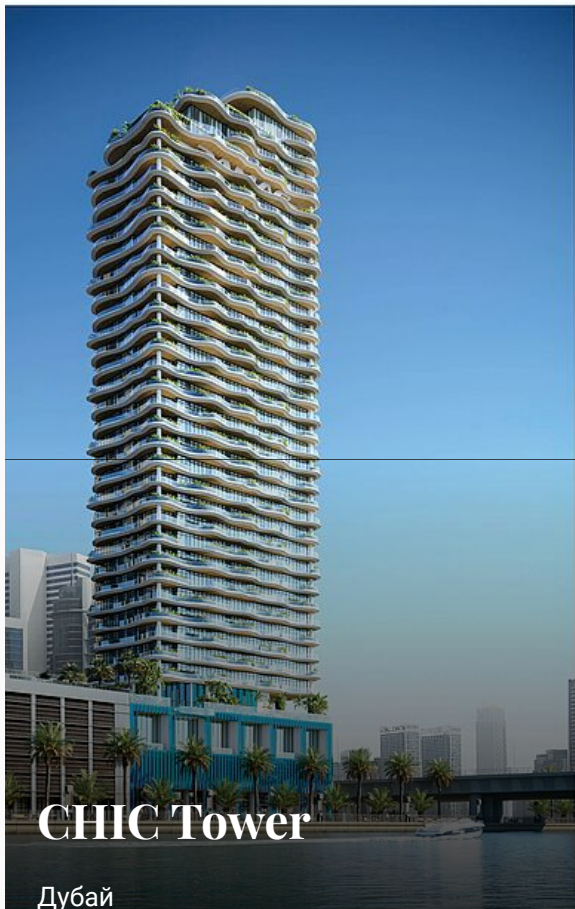

Эксклюзив

VILLAGIO
REALTY

id 7018 / CHIC Tower

CHIC Tower - 2BR

1 165 000 \$ | 142 м² | Под ключ с мебелью

Роскошная жилая башня, ключевой особенностью которой является wellness-концепция.

Спальни

Санузлы

+7 495 186 06 50

sale@villagio.ru

Олимпийский пр., 7

Экстерьер

Описание

Роскошная жилая башня, ключевой особенностью которой является wellness-концепция: в комплексе созданы эксклюзивные условия для поддержания здоровья, молодости и красоты. Уникальный дизайн здания вдохновлен волнами Дубайского канала и напоминает белоснежную

VILLAGIO
REALTY

Преимущество

VILLAGIO
REALTY

Преимущество

Преимущество

CHIC Tower

Дубай

CHIC Tower