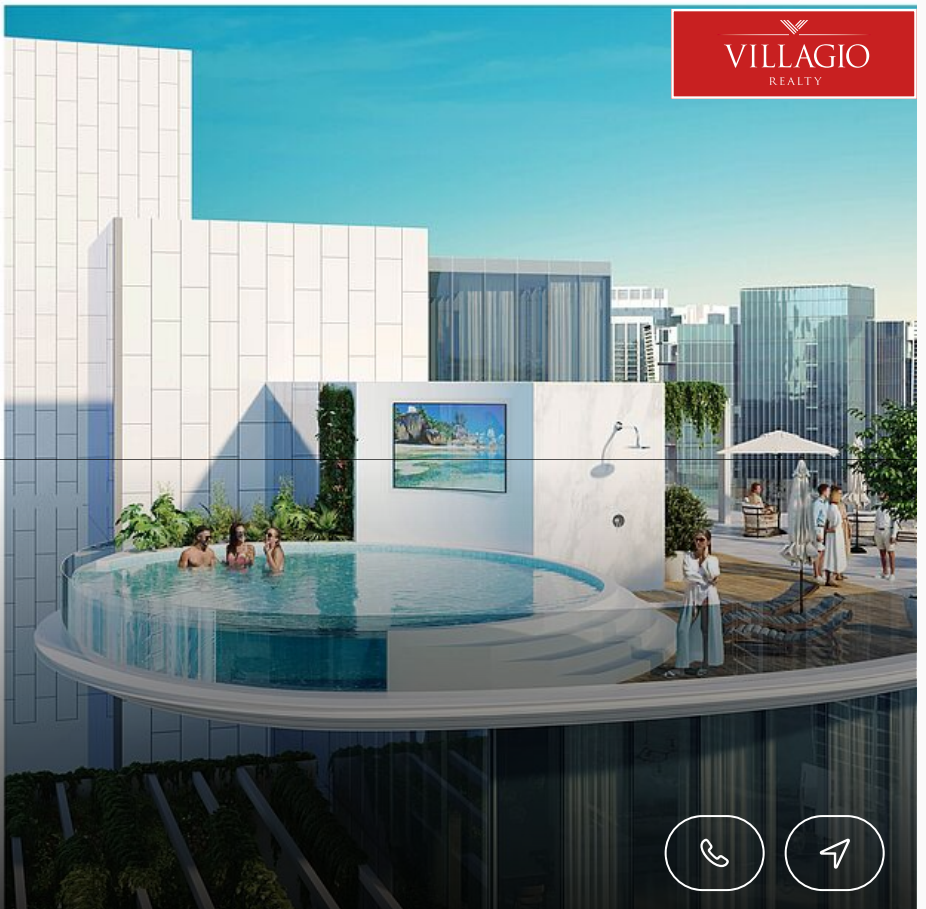

Преимущество

CHIC Tower

Дубай