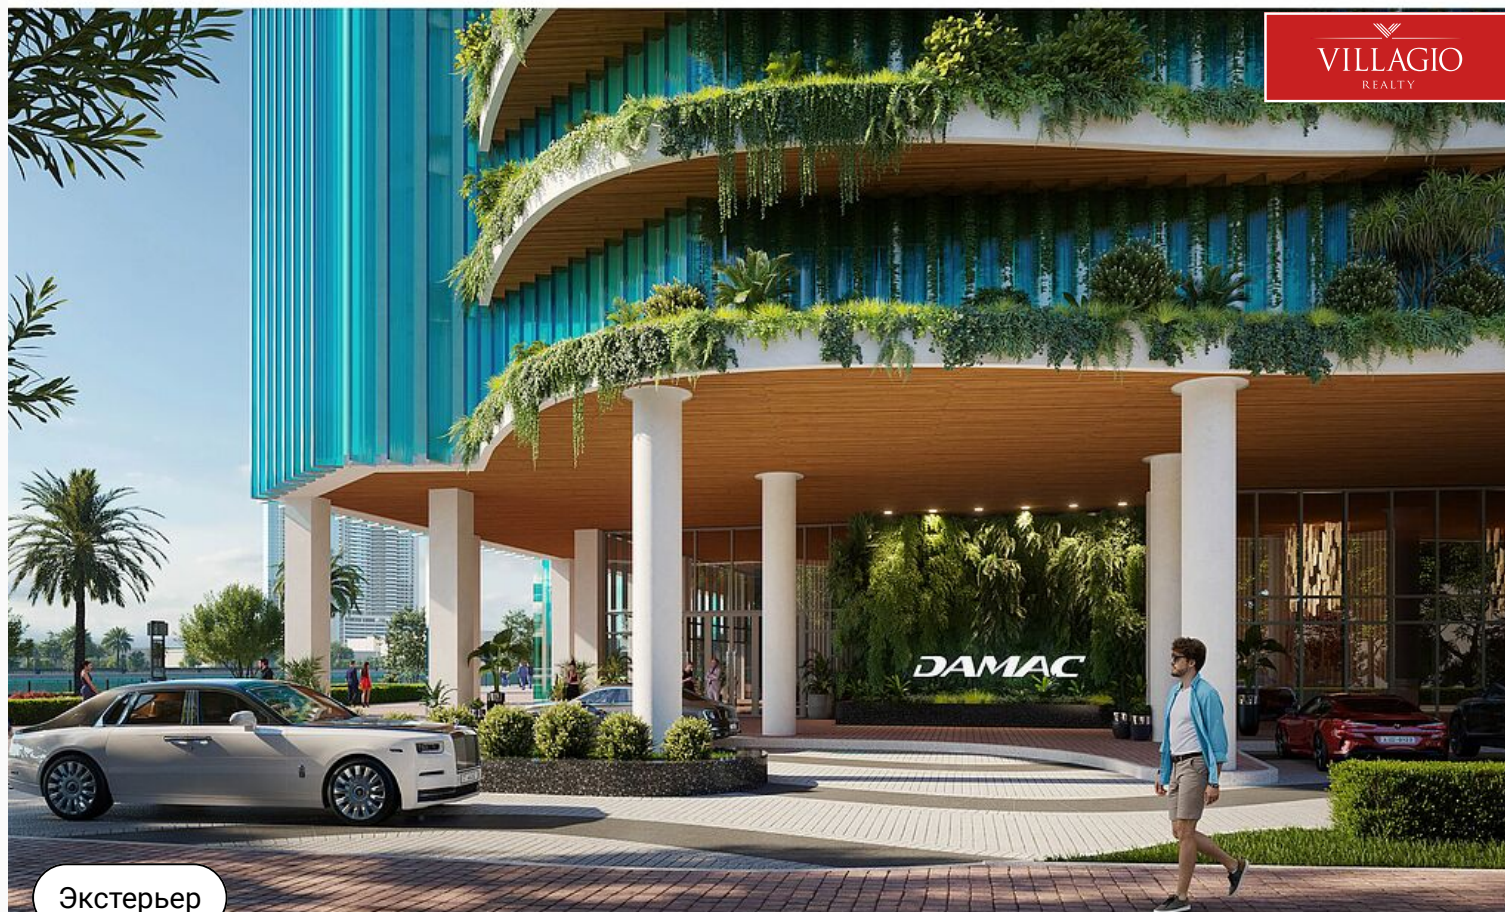

Эксклюзив

VILLAGIO
REALTY

id 7018 / CHIC Tower

CHIC Tower - 2BR

1 165 000 \$ | 142 м² | Под ключ с мебелью

Роскошная жилая башня, ключевой особенностью которой является wellness-концепция.

Спальни

Санузлы

+7 495 186 06 50

sale@villagio.ru

Олимпийский пр., 7

Экстерьер

Описание

Роскошная жилая башня, ключевой особенностью которой является wellness-концепция: в комплексе созданы эксклюзивные условия для поддержания здоровья, молодости и красоты. Уникальный дизайн здания вдохновлен волнами Дубайского канала и напоминает белоснежную