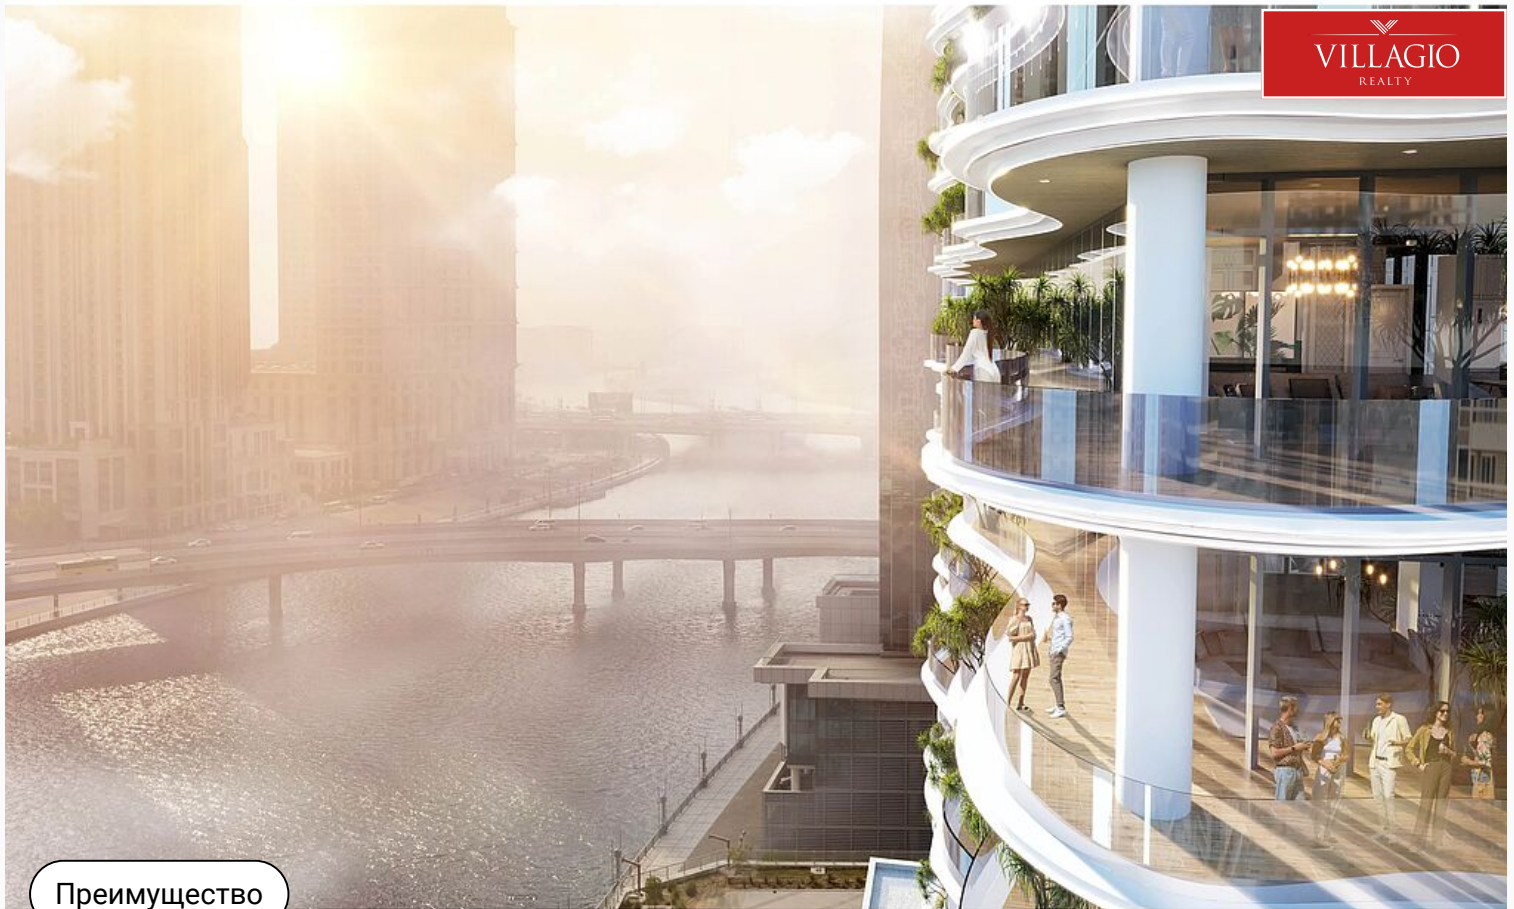

VILLAGIO
REALTY

Преимущество