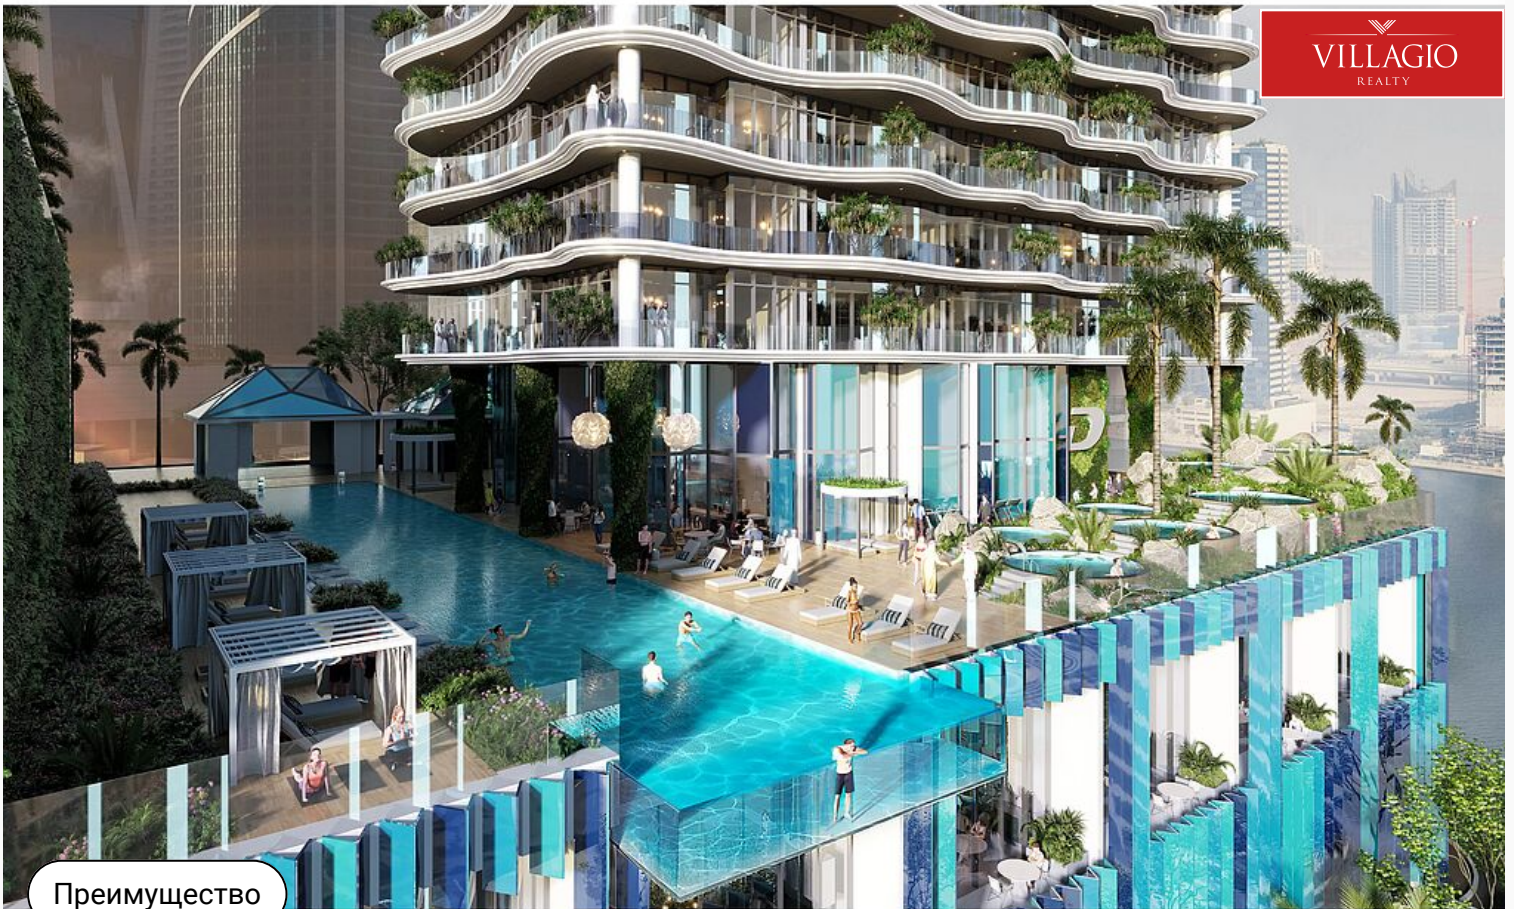

Преимущество