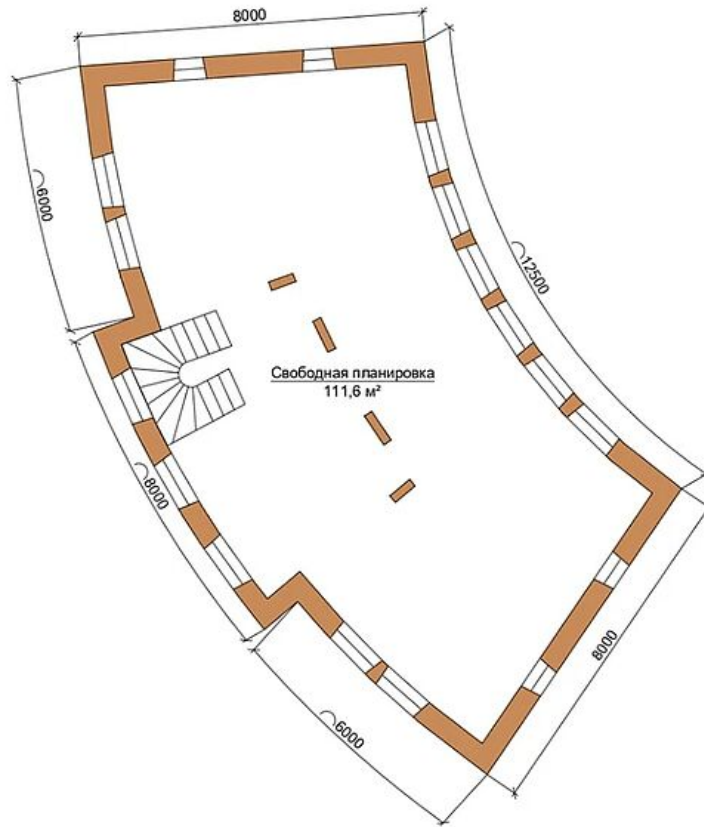

План-схема