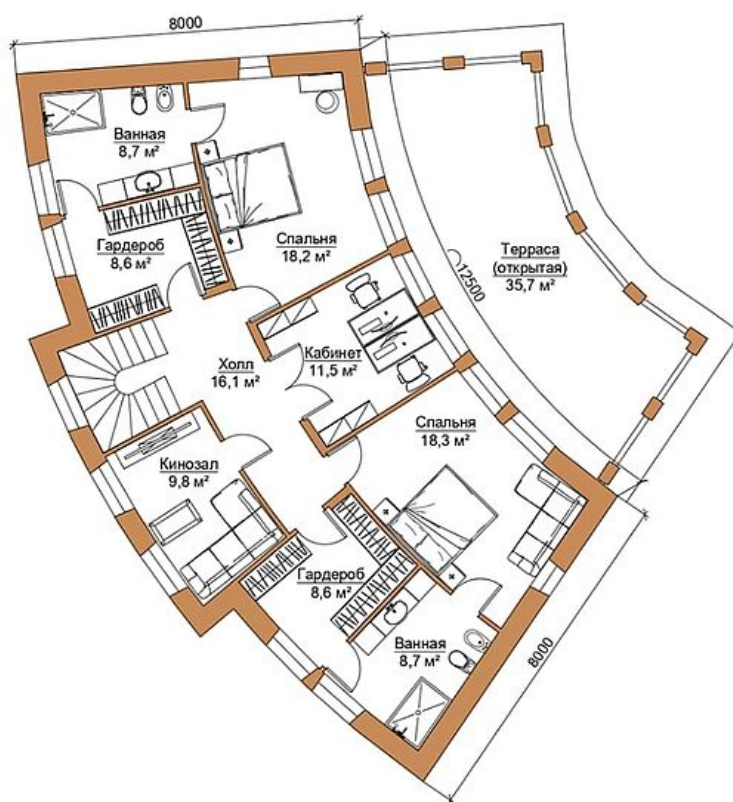

334 м²

Участок

11,47 сот.

Тип участка

Вид на лес

Этажи

3 этажа

Стиль

Кабинет

Домашний кинотеатр

Новый дом

В доме не жили

Цокольный этаж

Дом № 2. План первого этажа

План-схема

Дом № 2. План второго этажа