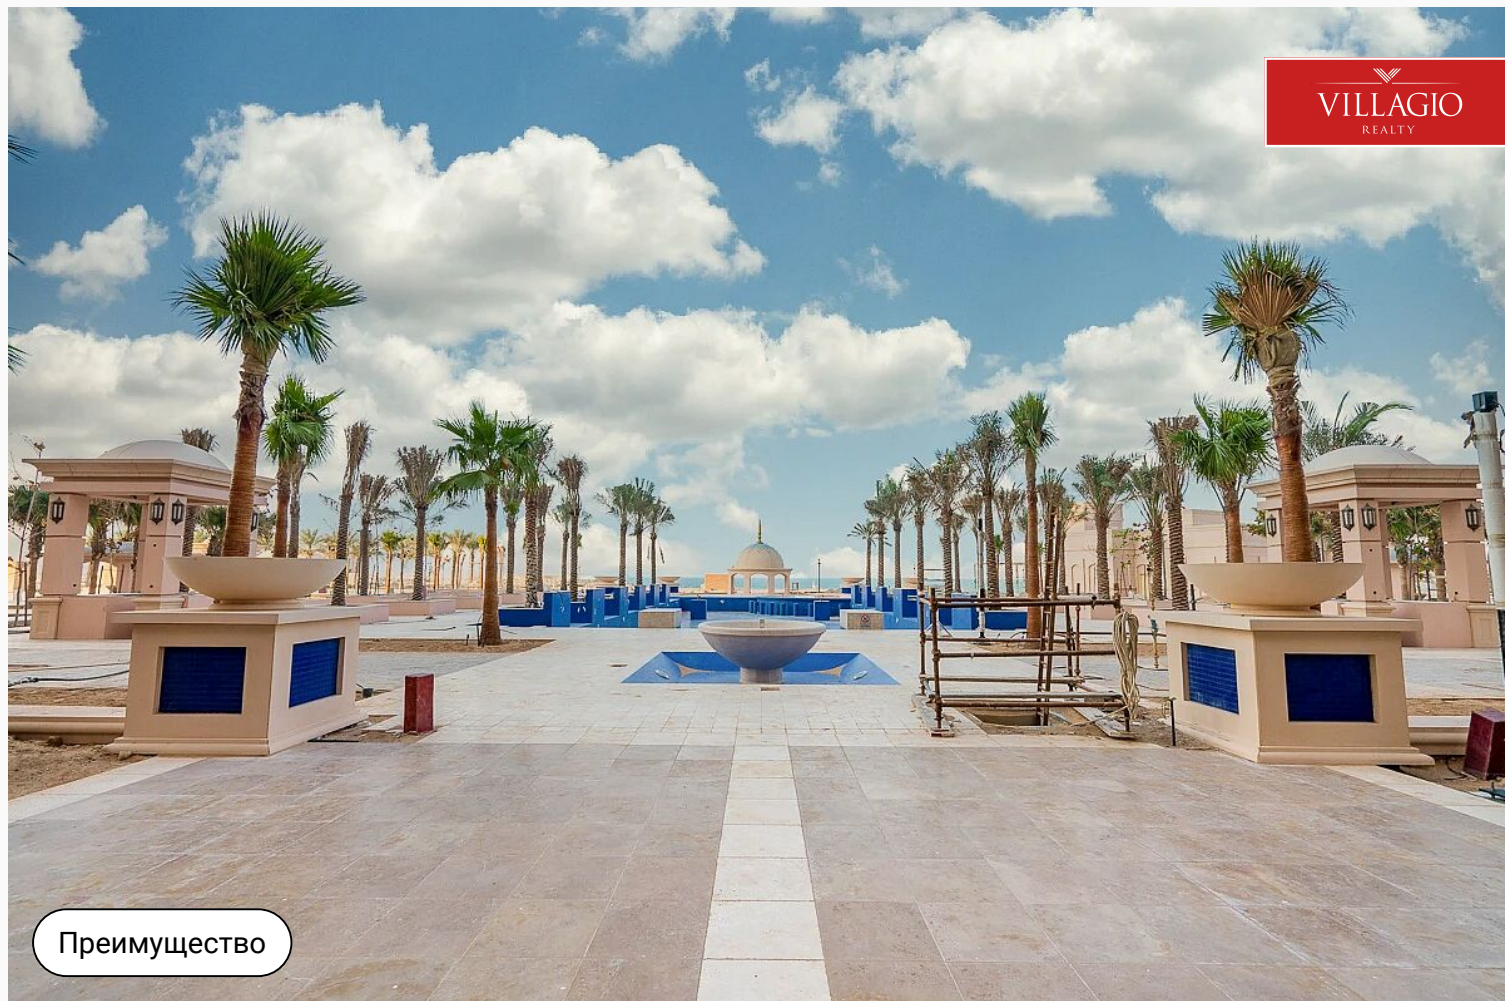

Преимущество

Ключевые детали

Отделка

**Под ключ с
мебелью**

Площадь дома

92 м²

Стиль

**Классический
стиль**

Класс объекта

Deluxe

Канализация

**Централизованная
канализация**

Электричество

Электричество

Водоснабжение

**Центральное
водоснабжение**

Газ

**Магистральное
газоснабжение**