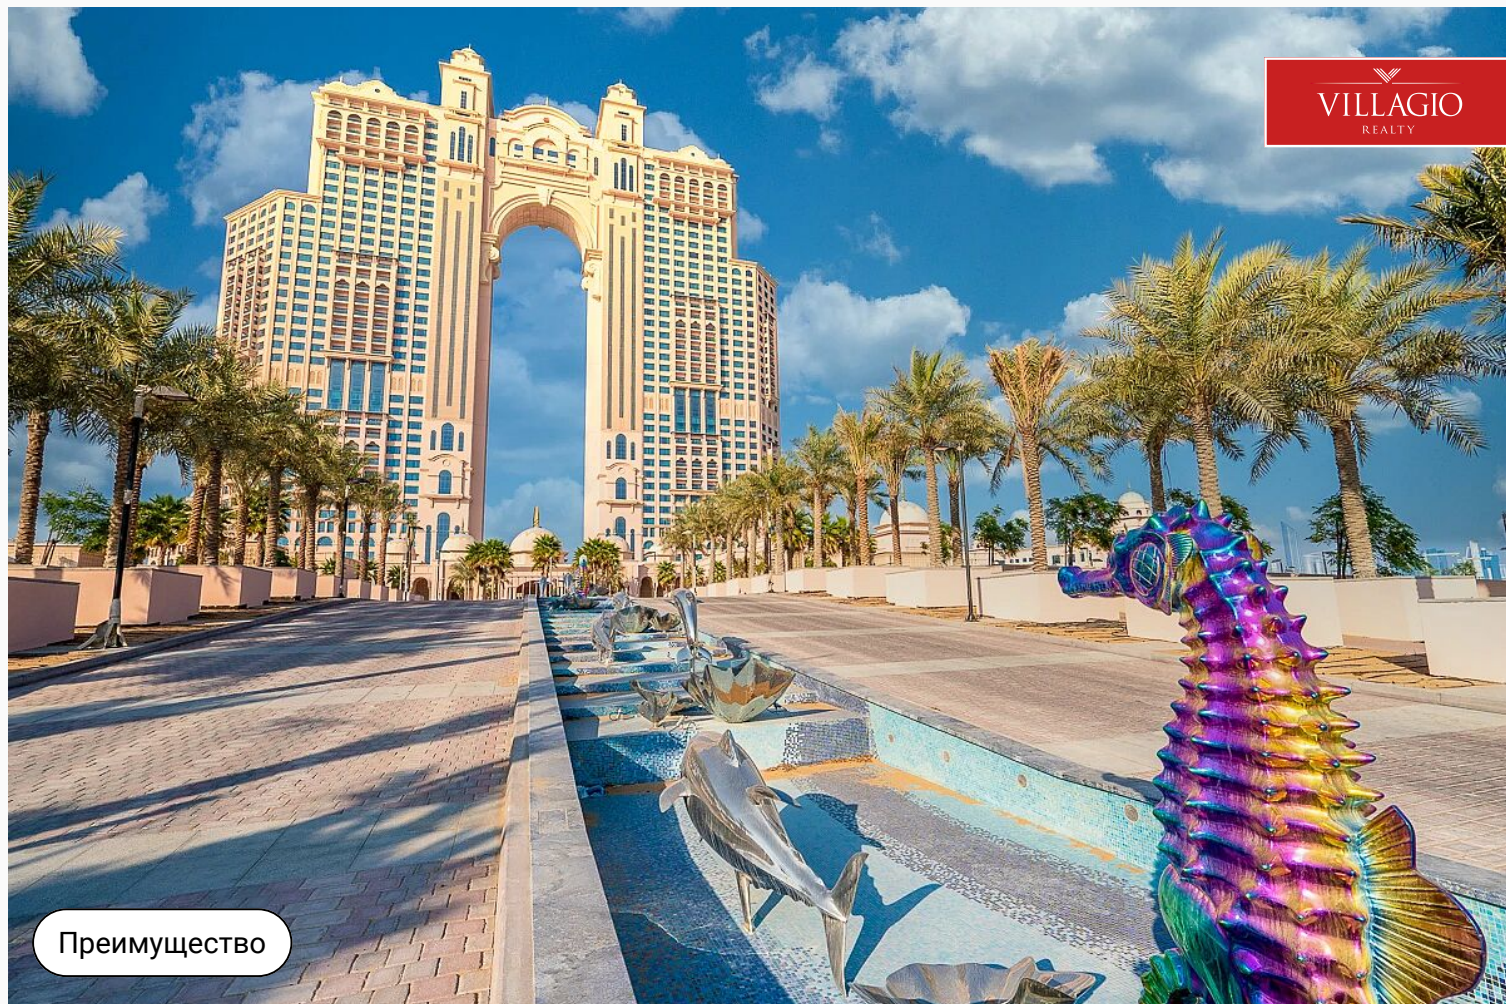

Преимущество

Описание

Две башни апартаментов с видами на море. В пешей доступности торговый центр Marina Mall, а также как владелец апартаментов в Fairmont Marina Residences вы имеете право пользоваться удобствами курортного отеля Fairmont Marina. Также как для обладателя членства в Президентском клубе Fairmont для вас будут открыты двери по самым

престижным адресам по всему миру, в более чем 110 отелях Fairmont, Raffles и Swissôtel по всему миру. Помимо этого – только по приглашению, вы всегда будете иметь VIP-доступ к эксклюзивной стойке консьержа для бронирования отелей, скидок на проживание и повышения категории номера в любой точке мира.