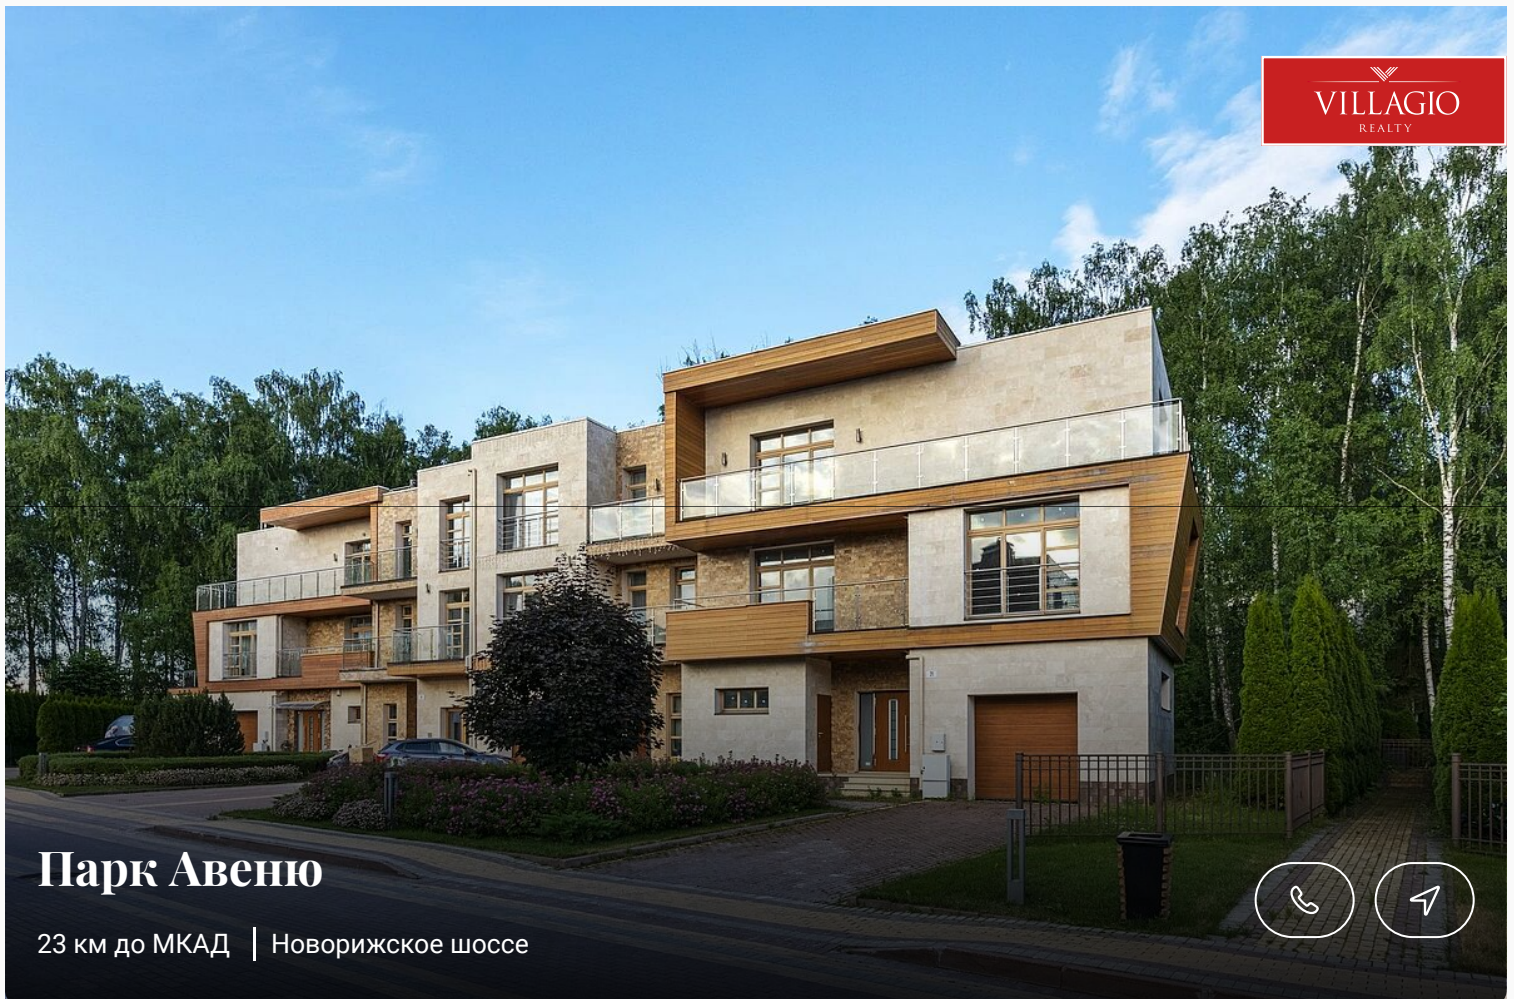

Парк Авеню

23 км до МКАД | Новорижское шоссе