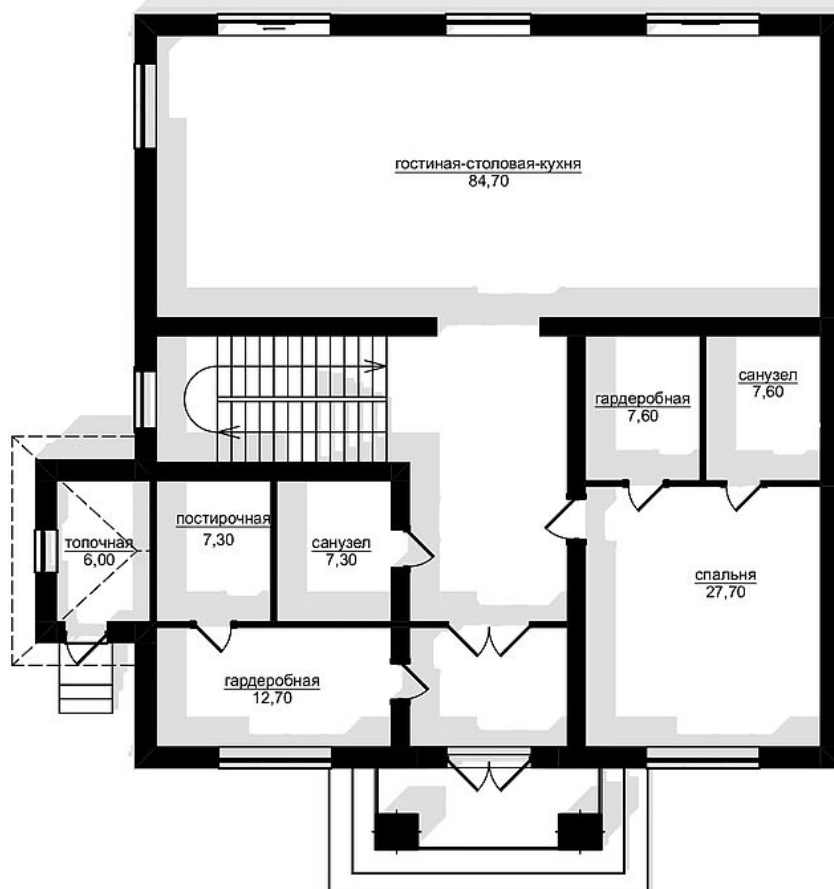

Спальни

4 шт.

Санузлы

4 шт.

Мастерспальни

3 шт.

Спальни с с/у

3 шт.

Экстерьер

Описание

Дом под отделку площадью 440 кв.м в коттеджном посёлке Прозорово, расположенном в 10 км от Москвы. На первом этаже могут располагаться: прихожая, гардеробная, гостевой санузел, постирочная, кабинет, гостиная с камином и кухня-столовая; На 2 этаже можно разместить 3 спальни с

санузлами и гардеробными, игровую комнату/ кабинет. Участок с ровным рельефом площадью 15 соток. На участке высеян газон. Перед домом парковка для автомобилей, есть возможность сделать навес или построить гараж

План-схема

Ключевые детали

Отделка

Без отделки

Площадь дома

440 м²

Участок

15 сот.