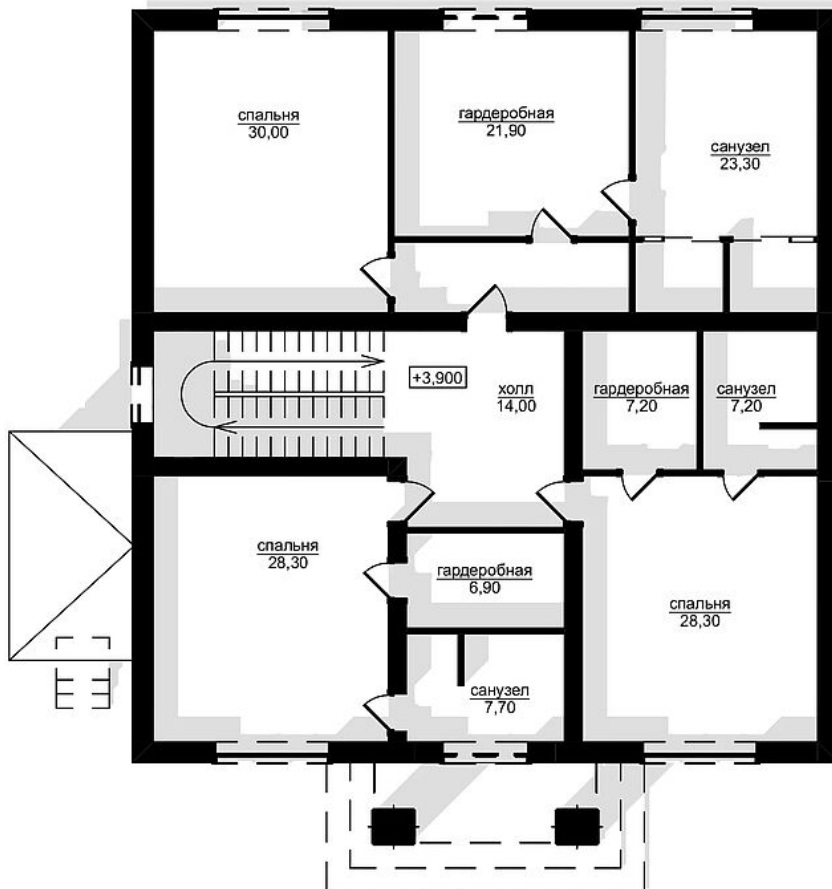

План-схема