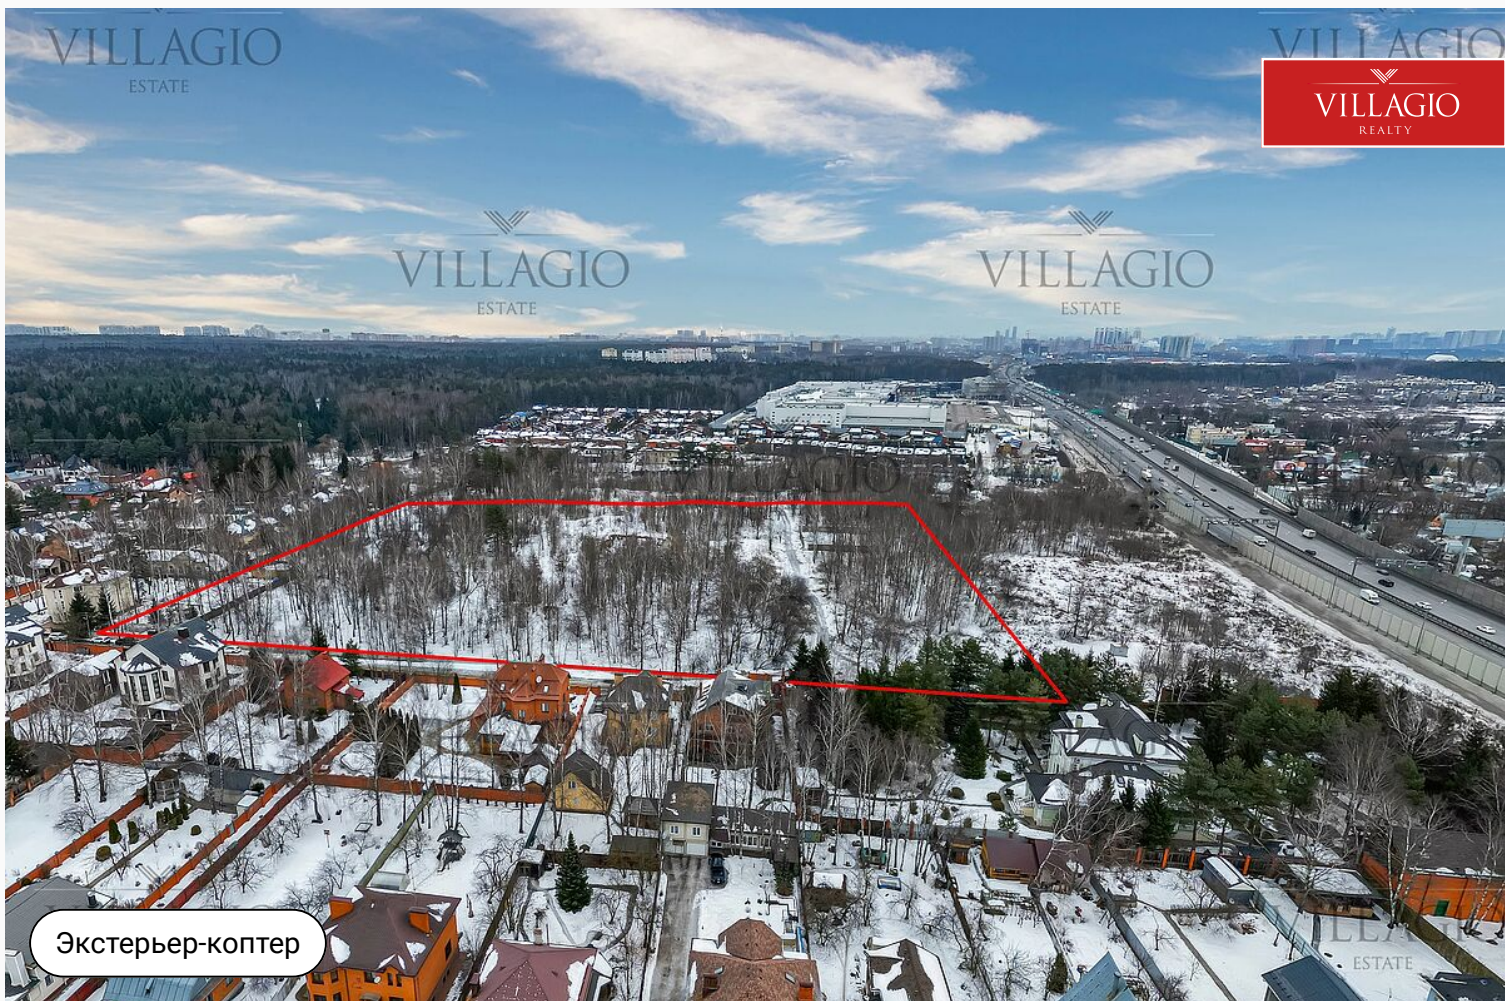

id 6724 / Большие земельные участки

Загородный участок

900 000 000 ₽ | 600 сот.

Земельный участок для масштабного проекта в 7 км по Новорижскому шоссе

Экстерьер-коптер

Описание

Продаётся крупный земельный участок площадью 6 Га по Новорижскому шоссе в 7 км от МКАД. Участок прекрасно расположен относительно шоссе, получено согласование на

организацию собственного съезда. Имеется ГПЗУ на проект малоэтажной застройки - таунхаусы и коттеджи, либо малоэтажное разноуровневое жилье.

Экстерьер-коптер

Ключевые детали

Участок

600 сот.

Класс объекта

Бизнес

Экстерьер-коптер

Большие земельные участки

25 км до МКАД | Московская область

Большие земельные участки

Земельные участки

Контакты Villagio-Realty

Главный офис — Олимпийский пр., 7

Офис продаж Millennium Park — 23 км, Новорижское шоссе

Офис продаж Renaissance park — 19 км, Новорижское шоссе