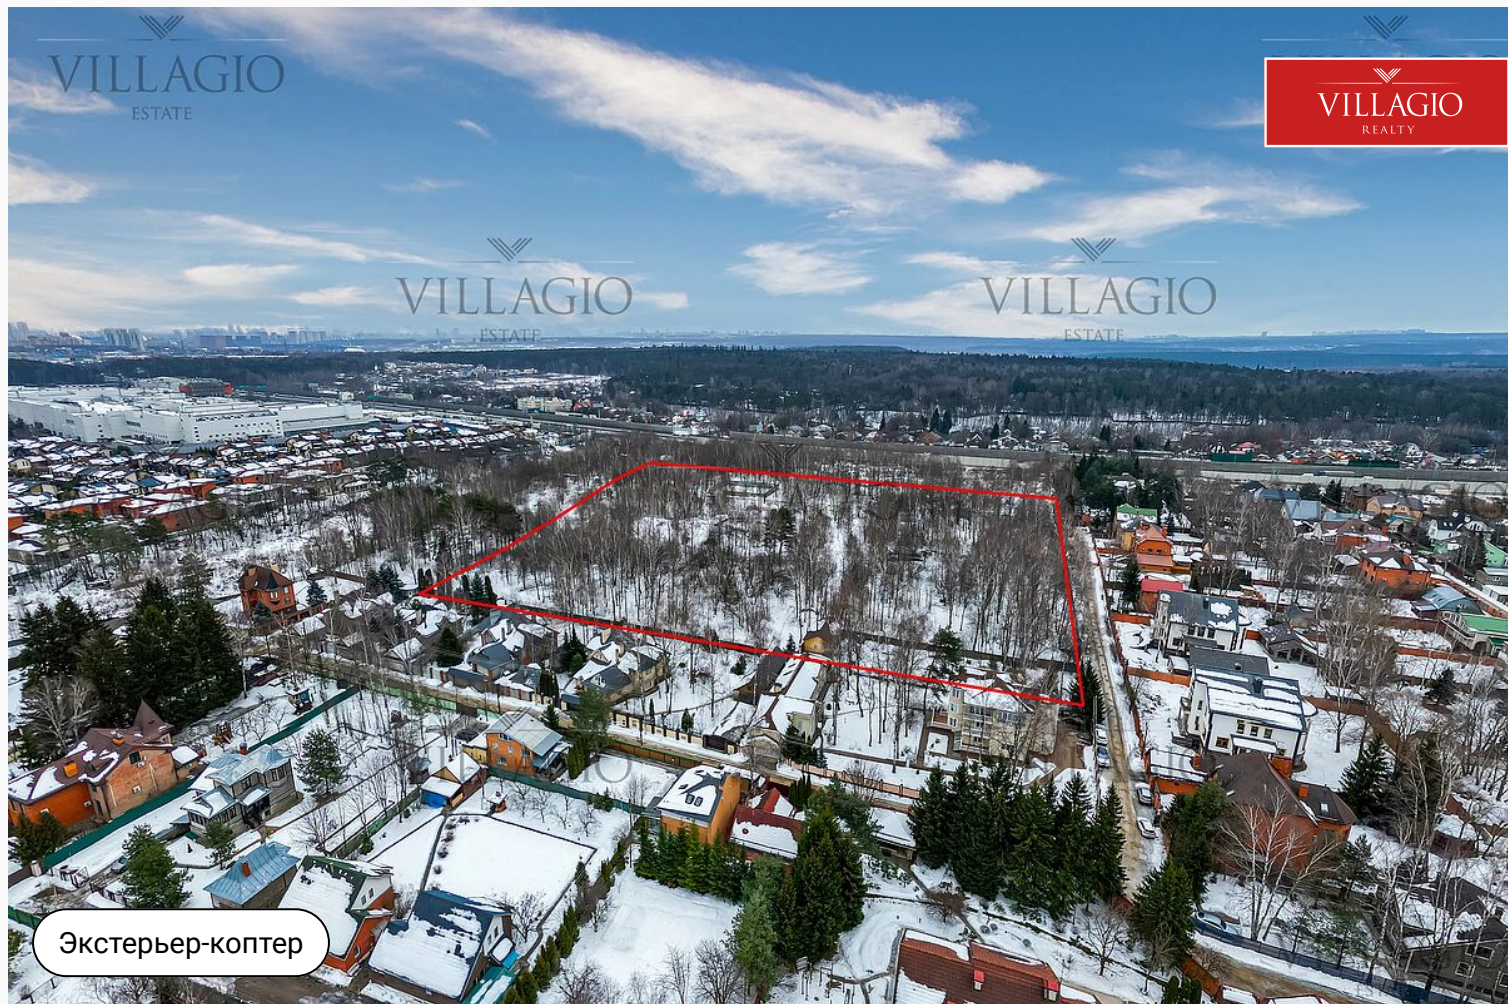

id 6724 / Большие земельные участки

Загородный участок

900 000 000 ₽ | 600 сот.

Земельный участок для масштабного проекта в 7 км по Новорижскому шоссе

Экстерьер-коптер

Описание

Продаётся крупный земельный участок площадью 6 Га по Новорижскому шоссе в 7 км от МКАД. Участок прекрасно расположен относительно шоссе, получено согласование на

организацию собственного съезда. Имеется ГПЗУ на проект малоэтажной застройки - таунхаусы и коттеджи, либо малоэтажное разноуровневое жилье.

Экстерьер-коптер

Ключевые детали

Участок

600 сот.

Класс объекта

Бизнес

Экстерьер-коптер

Большие земельные участки

25 км до МКАД | Московская область

Большие земельные участки

Земельные участки

Контакты Villagio-Realty

Главный офис — Олимпийский пр., 7

Офис продаж Millennium Park — 23 км, Новорижское шоссе

Офис продаж Renaissance park — 19 км, Новорижское шоссе