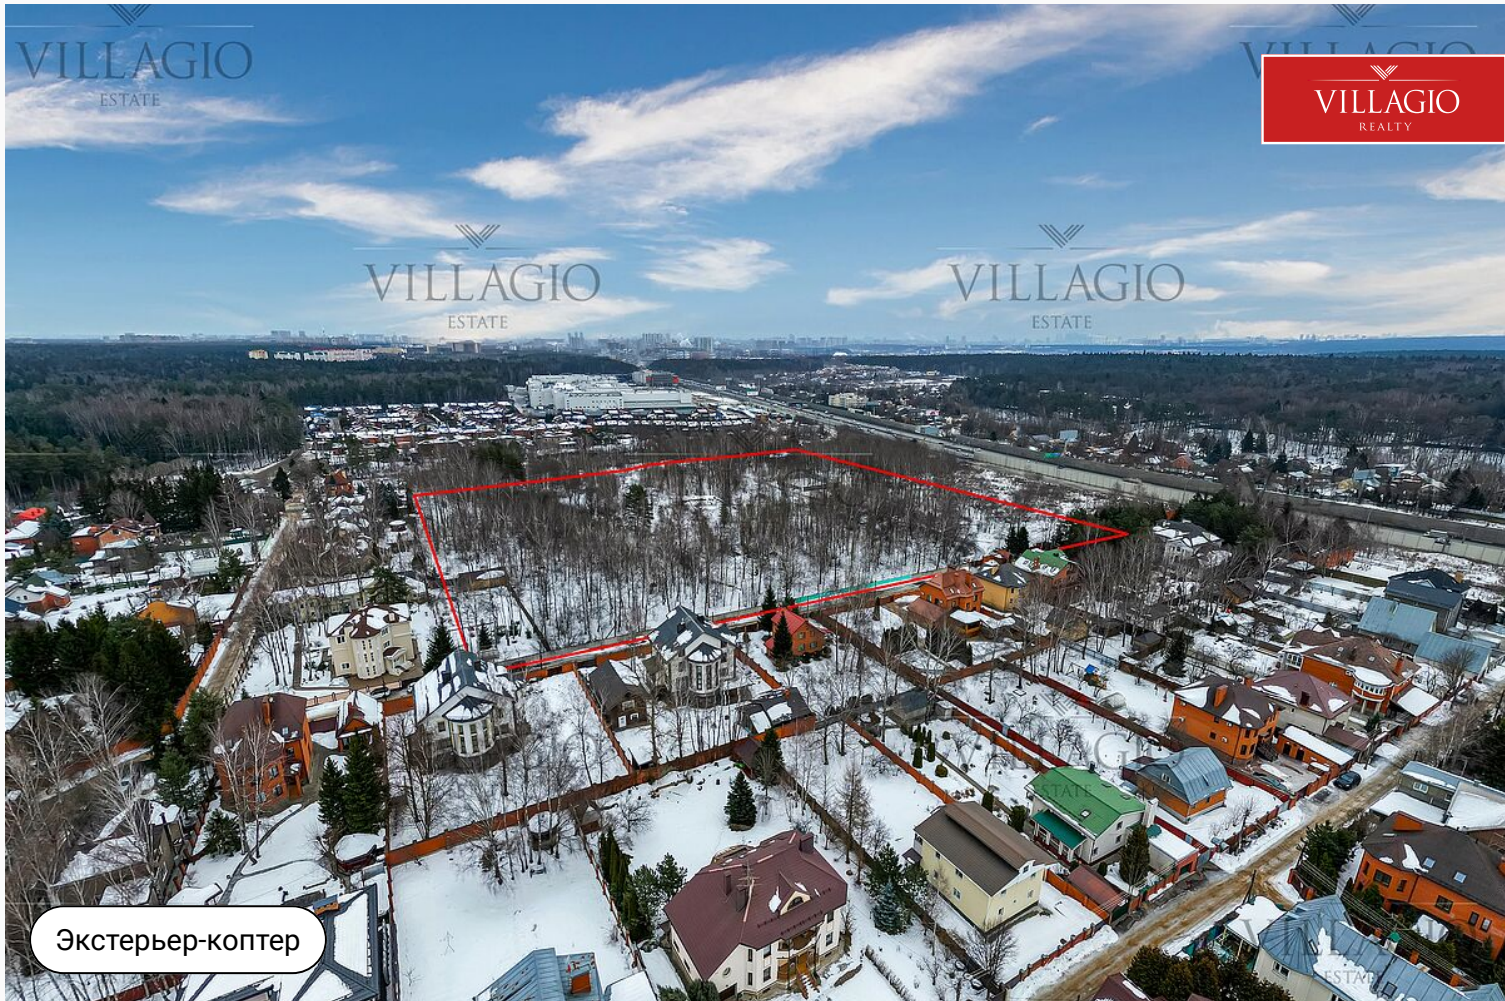

id 6724 / Большие земельные участки

Загородный участок

900 000 000 ₽ | 600 сот.

Земельный участок для масштабного проекта в 7 км по Новорижскому шоссе

Экстерьер-коптер

Описание

Продаётся крупный земельный участок площадью 6 Га по Новорижскому шоссе в 7 км от МКАД. Участок прекрасно расположен относительно шоссе, получено согласование на

организацию собственного съезда. Имеется ГПЗУ на проект малоэтажной застройки - таунхаусы и коттеджи, либо малоэтажное разноуровневое жилье.

Экстерьер-коптер

Ключевые детали

Участок

600 сот.

Класс объекта

Бизнес

Экстерьер-коптер

Большие земельные участки

25 км до МКАД | Московская область

Большие земельные участки

Земельные участки

Контакты Villagio-Realty

Главный офис — Олимпийский пр., 7

Офис продаж Millennium Park — 23 км, Новорижское шоссе

Офис продаж Renaissance park — 19 км, Новорижское шоссе