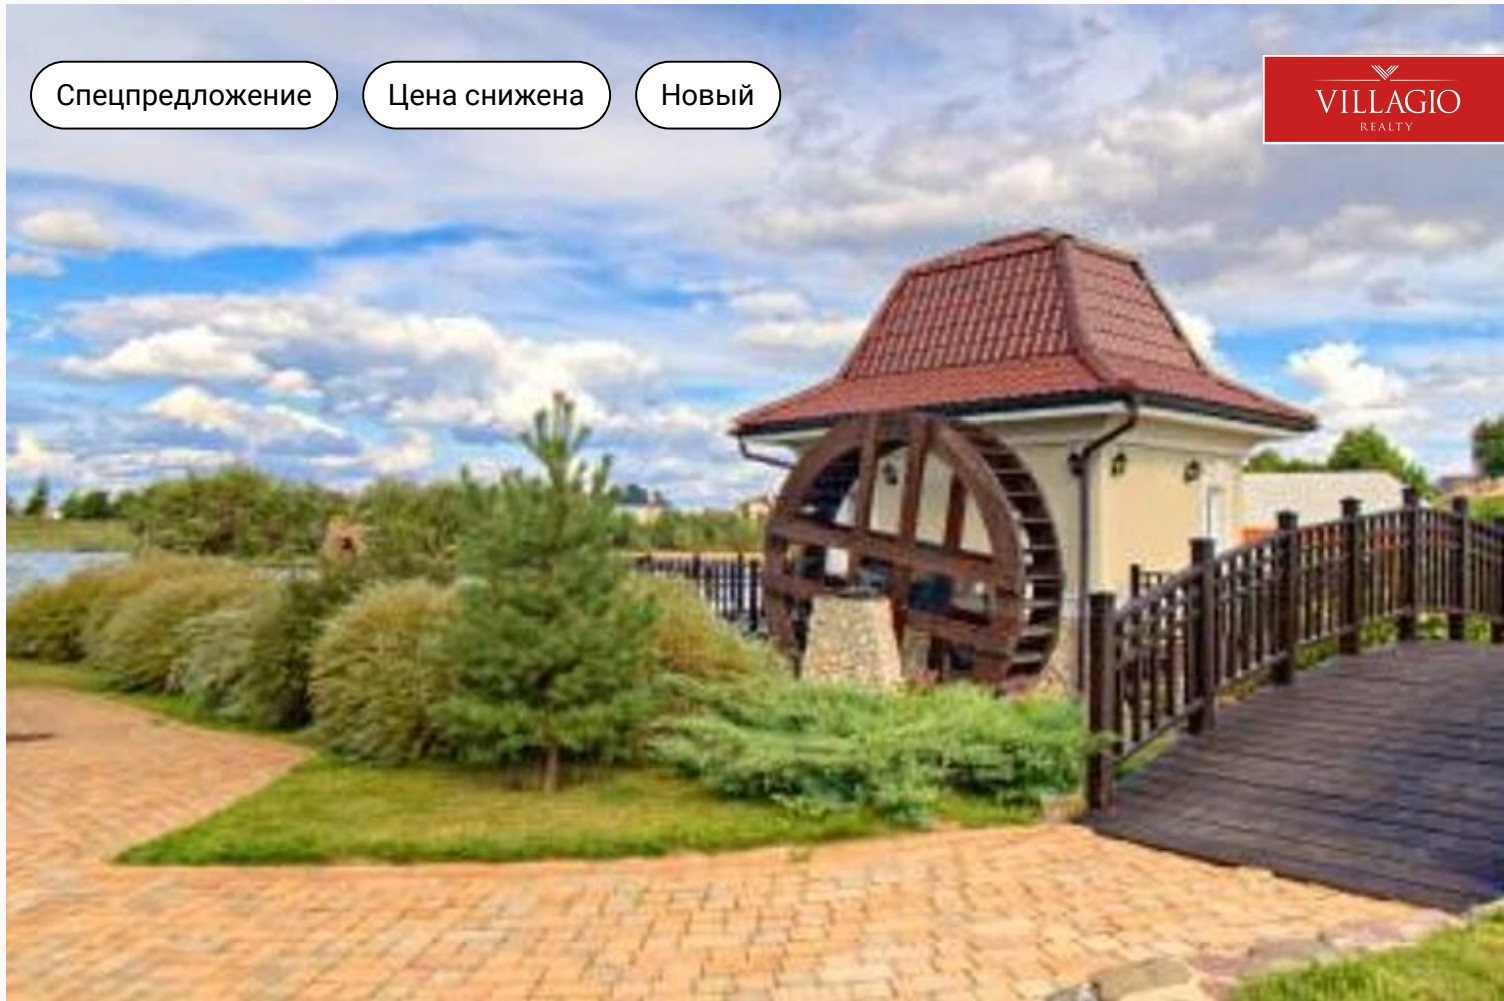

Спецпредложение

Цена снижена

Новый

VILLAGIO
REALTY

id 6467 / Онегино

Участок в КП Онегино

42 000 000 ₽ | 27,8 сот.

Участок правильной формы в обжитом поселке Онегино.

Экстерьер

Описание

Участок правильной формы в обжитом поселке Онегино. В поселке есть вся необходимая инфраструктура: парк, озеро с пляжем, ресторан, фитнес и спа, детский сад, музыкальная студия.

Экстерьер

Офис продаж Renaissance park — 19 км, Новорижское шоссе