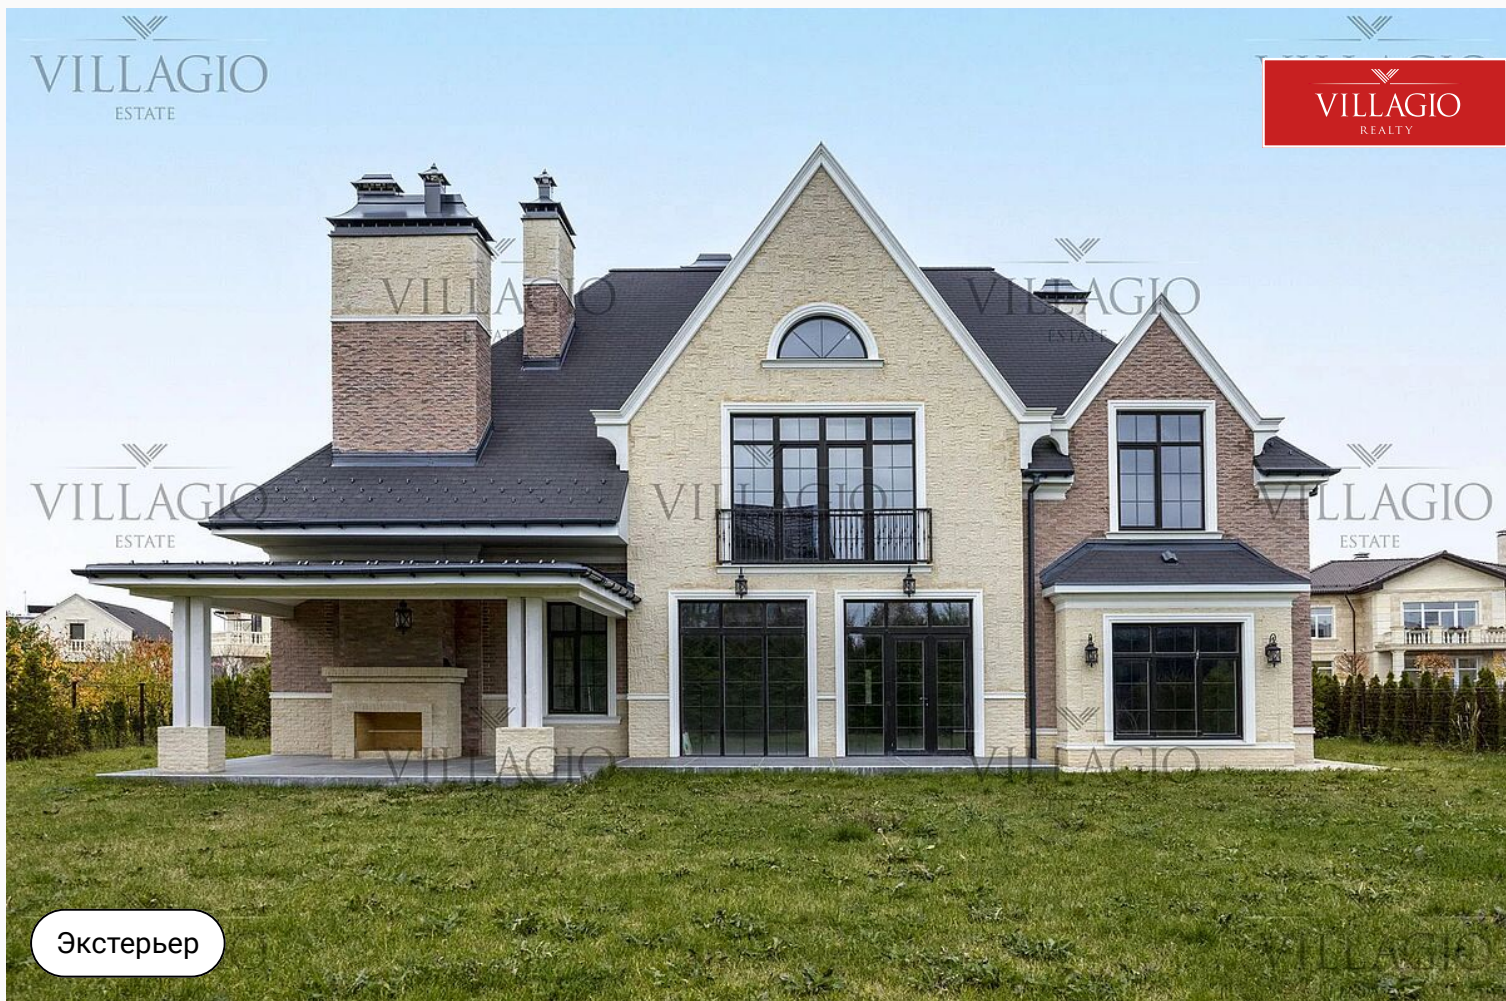

## Дом в классическом американском стиле

52 000 000 ₽ | 423 м<sup>2</sup> | 12 сот. | White box

Дом 420 метров в классическом американском стиле в тихой, застроенной части поселка на 12 сотках

Спальни

4 шт.

## Описание

Особняк как с картинки: четкие линии, мягкие цвета. Вокруг чистый воздух, красивая природа и стильная архитектура. Все выверено и продумано так, чтобы вы легко создадите комфортное пространство для себя и своей семьи. Хотите рассмотреть особняк получше? Это двухэтажный дом с 4 спальнями, 4 ванными комнатами и 1 гардеробной. На первом этаже по классике можно оборудовать гостиную с кухней и обеденной зоной. На втором этаже - сделать спальни и кабинет. В каждой комнате большие окна, поэтому в любой время года дом будет наполнен светом и воздухом. У дома есть открытая терраса с зоной барбекю. Только представьте, какие чудесные семейные посиделки вы сможете здесь организовывать! Ваш сад - это участок 12 соток. Сейчас это газон с высаженными по периметру деревьями и мощеными дорожками. Но здесь достаточно пространства

и для воплощения своих идей по ландшафтному дизайну! Гараж на 2 машиноместа находится в доме Дом с отделкой White box — все готово для создания интерьера вашей мечты. Все соседи построены. Вы будете жить в поселке «Новорижский» среди парков с озерами, детских площадок и водных каналов. Чистый воздух, первозданная природа, коттеджные поселки класса элит и бизнес. Инфраструктура для полноценного отдыха на природе — есть волейбольная и баскетбольная площадки, теннисные корты, пляж для купания. В поселке работает Сервисная служба, которая в режиме быстрого реагирования решает возникающие хозяйственные вопросы. Территория огорожена, находится под круглосуточной охраной. Ко всем участкам проложены инженерные коммуникации.

Второй свет

Новый дом

Гараж в доме

В доме не жили

Отличное состояние

Экстерьер

Экстерьер

VILLAGIO  
REALTY