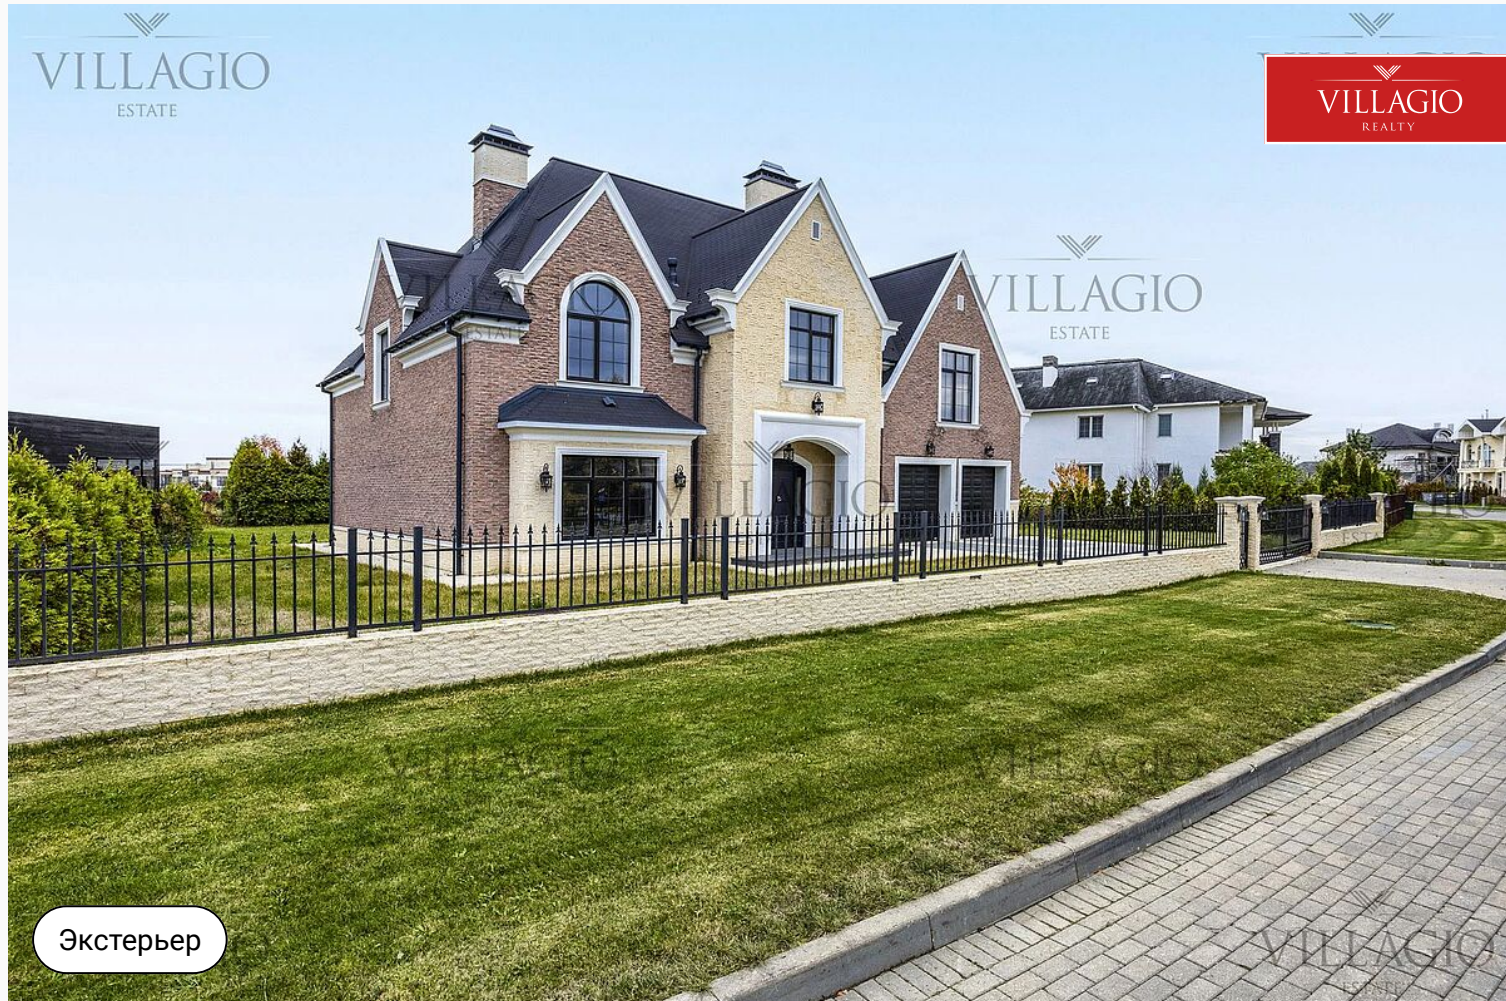

## Дом в классическом американском стиле

52 000 000 ₽ | 423 м<sup>2</sup> | 12 сот. | White box

Дом 420 метров в классическом американском стиле в тихой, застроенной части поселка на 12 сотках

Спальни

4 шт.

## Описание

Особняк как с картинки: четкие линии, мягкие цвета. Вокруг чистый воздух, красивая природа и стильная архитектура. Все выверено и продумано так, чтобы вы легко создадите комфортное пространство для себя и своей семьи. Хотите рассмотреть особняк получше? Это двухэтажный дом с 4 спальнями, 4 ванными комнатами и 1 гардеробной. На первом этаже по классике можно оборудовать гостиную с кухней и обеденной зоной. На втором этаже - сделать спальни и кабинет. В каждой комнате большие окна, поэтому в любой время года дом будет наполнен светом и воздухом. У дома есть открытая терраса с зоной барбекю. Только представьте, какие чудесные семейные посиделки вы сможете здесь организовывать! Ваш сад - это участок 12 соток. Сейчас это газон с высаженными по периметру деревьями и мощеными дорожками. Но здесь достаточно пространства

и для воплощения своих идей по ландшафтному дизайну! Гараж на 2 машиноместа находится в доме Дом с отделкой White box — все готово для создания интерьера вашей мечты. Все соседи построены. Вы будете жить в поселке «Новорижский» среди парков с озерами, детских площадок и водных каналов. Чистый воздух, первозданная природа, коттеджные поселки класса элит и бизнес. Инфраструктура для полноценного отдыха на природе — есть волейбольная и баскетбольная площадки, теннисные корты, пляж для купания. В поселке работает Сервисная служба, которая в режиме быстрого реагирования решает возникающие хозяйственные вопросы. Территория огорожена, находится под круглосуточной охраной. Ко всем участкам проложены инженерные коммуникации.