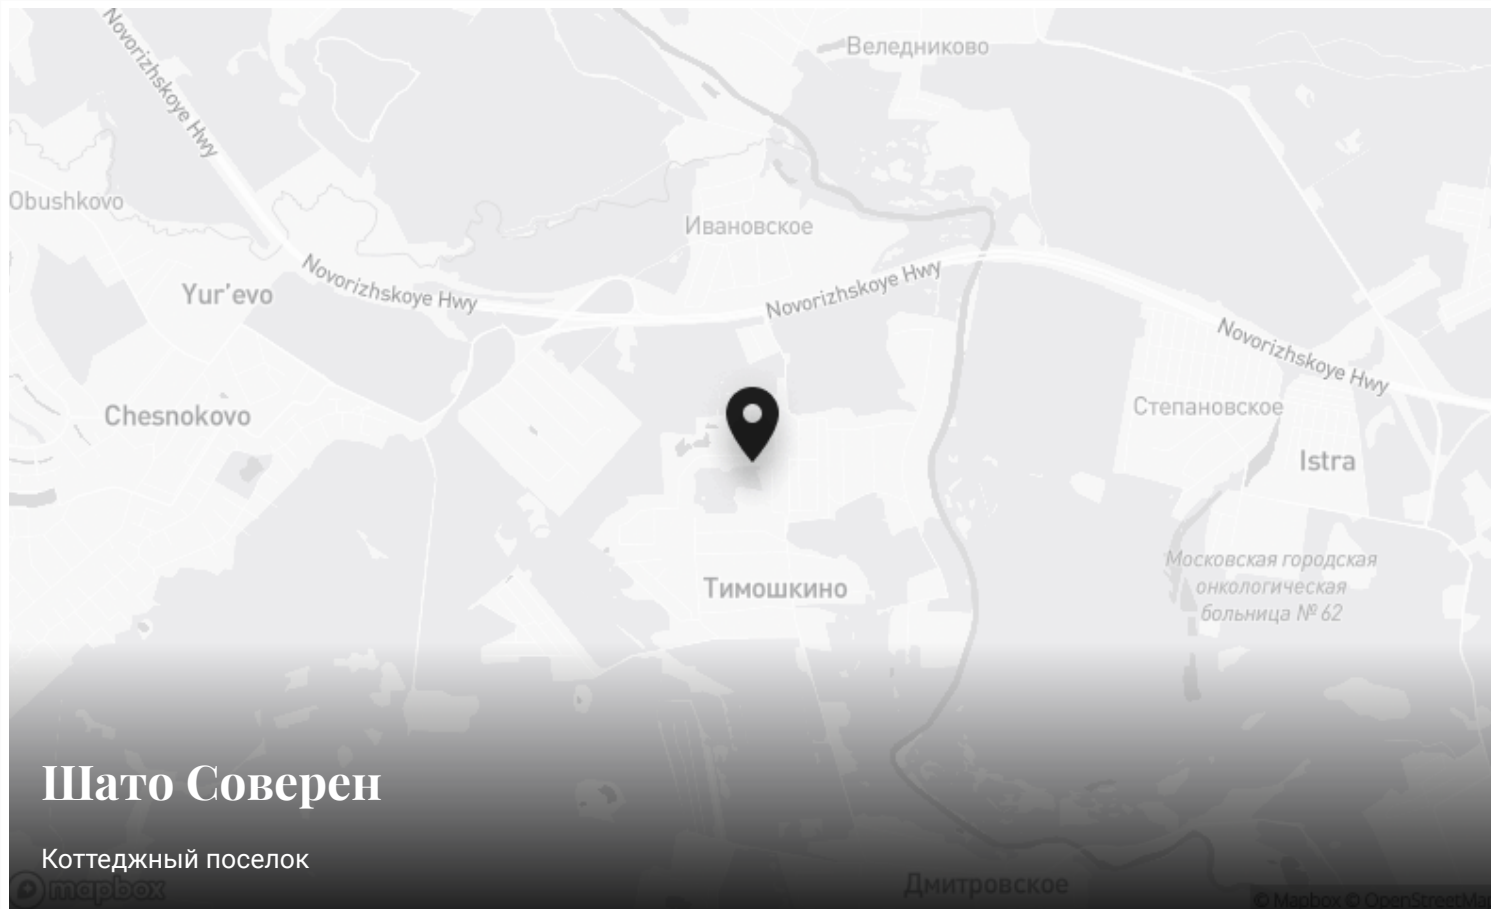

Экстерьер

Шато Соверен

18 км до МКАД | Московская область

Шато Соверен

Коттеджный поселок

Mapbox

Дмитровское

Mapbox © OpenStreetMap