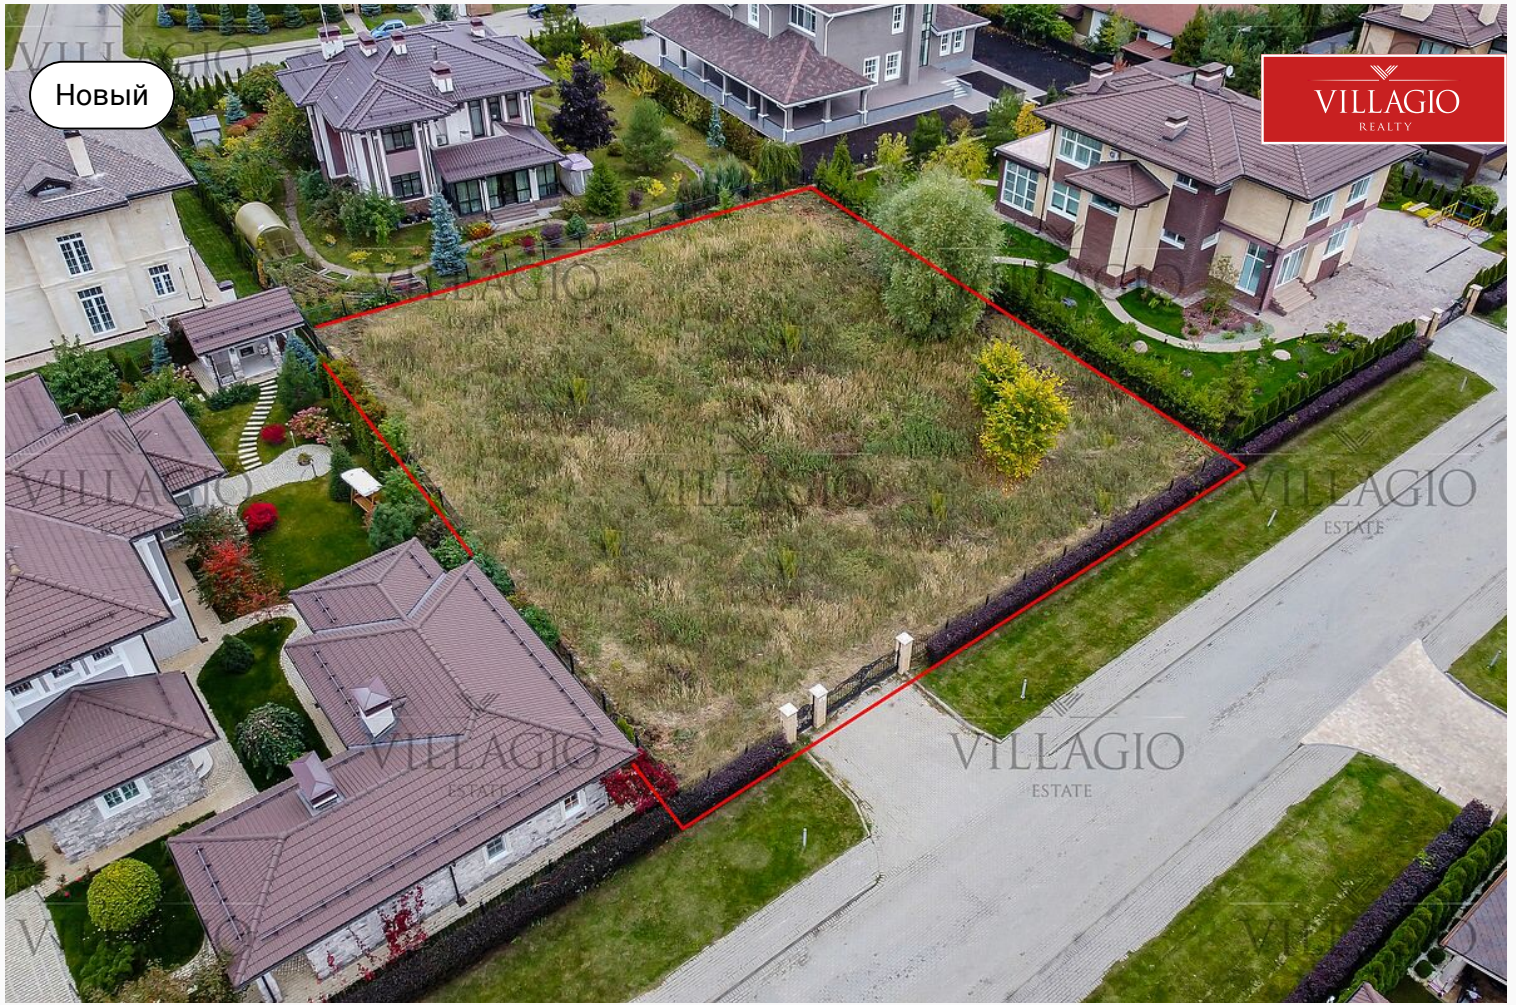

Новый

VILLAGIO
REALTY

id 6316 / Коттеджный поселок «Покровское»

Загородный участок для дома мечты

47 250 000 ₽ | 13,5 сот.

Рельеф уже выровнен — продумывайте свой ландшафтный дизайн или оставьте аккуратно постриженный газон.