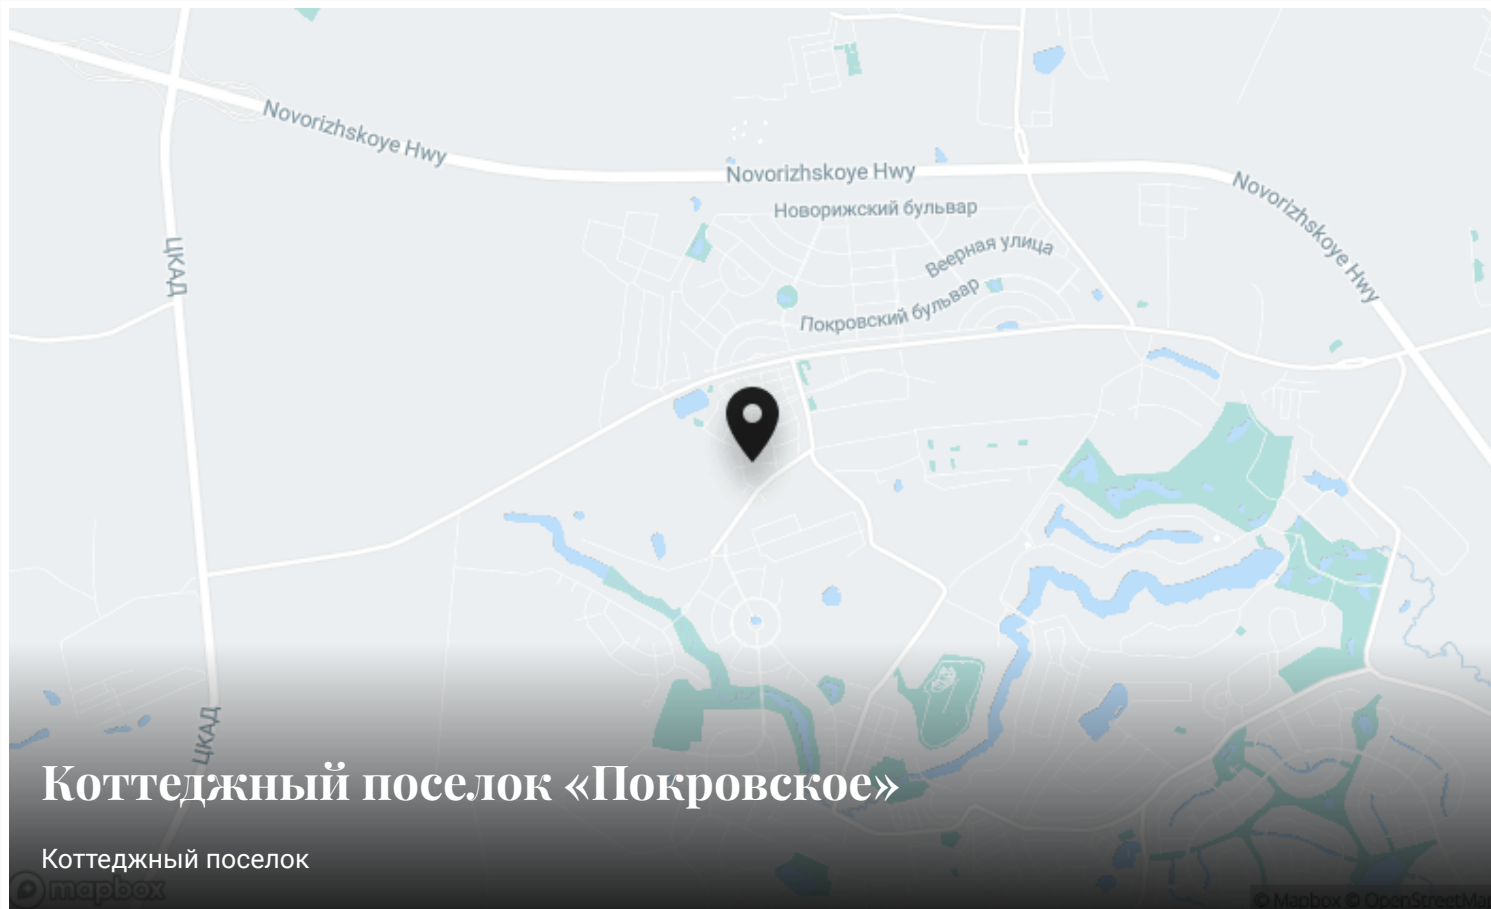

Контакты Villagio-Realty

Главный офис — Олимпийский пр., 7

Офис продаж Millennium Park — 23 км, Новорижское шоссе

Офис продаж Renaissance park — 19 км, Новорижское шоссе