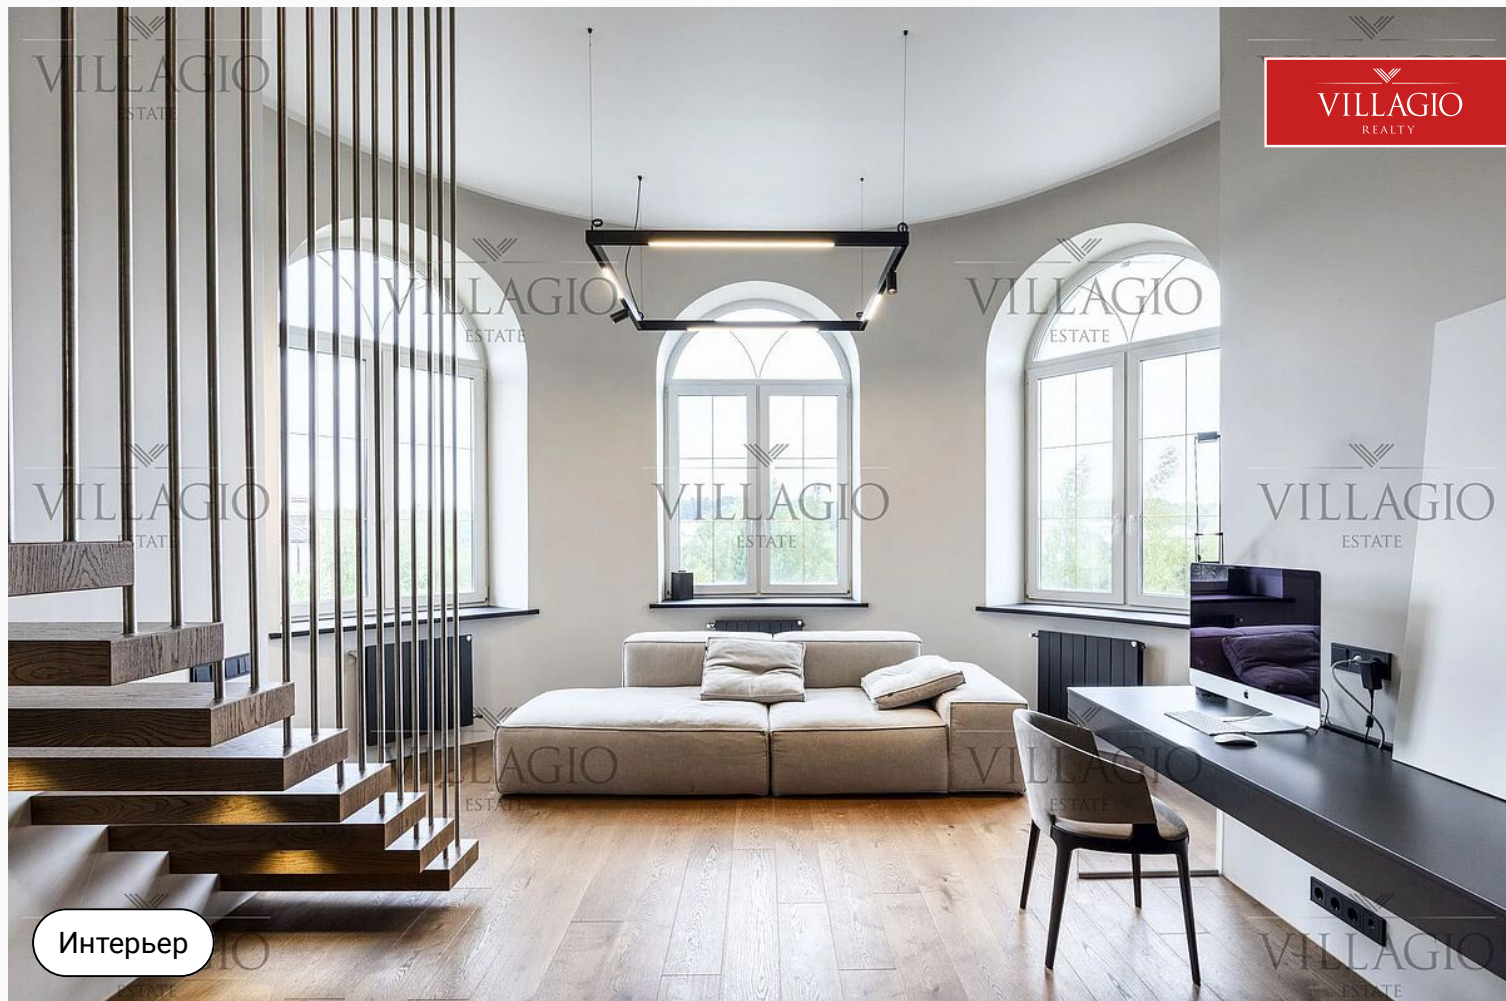

id 6306 / Апартаменты Гринфилд

Двухуровневые апартаменты со СТИЛЬНЫМ ДИЗАЙНОМ

11 700 000 ₽ | 50 м²

Предлагаются к покупке двухуровневые апартаменты в посёлке премиум-класса Park Avenue.

Интерьер

Описание

Предлагаются к покупке двухуровневые апартаменты в посёлке премиум-класса Park Avenue. Двухуровневая квартира была спроектирована семейной парой дизайнеров для себя и выполнена в современном стиле. Квартира в идеальном состоянии. Доминанта этой квартиры - парящая лестница на подвесах с подсветкой. Квартира оснащена всей необходимой современной техникой, сантехникой, мебелью от известных брендов. Холодильник - liebherr. Вытяжка - Maunfeld. Индукционная плита - Maunfeld. Духовой шкаф - Тека. Встроенная Посудомойка - Maunfeld. Встраиваемая стиральная и сушильная машина - Maunfeld. Ванна - 1900*900 - Kolpa San. Раковина на кухне и смеситель - Blanco,