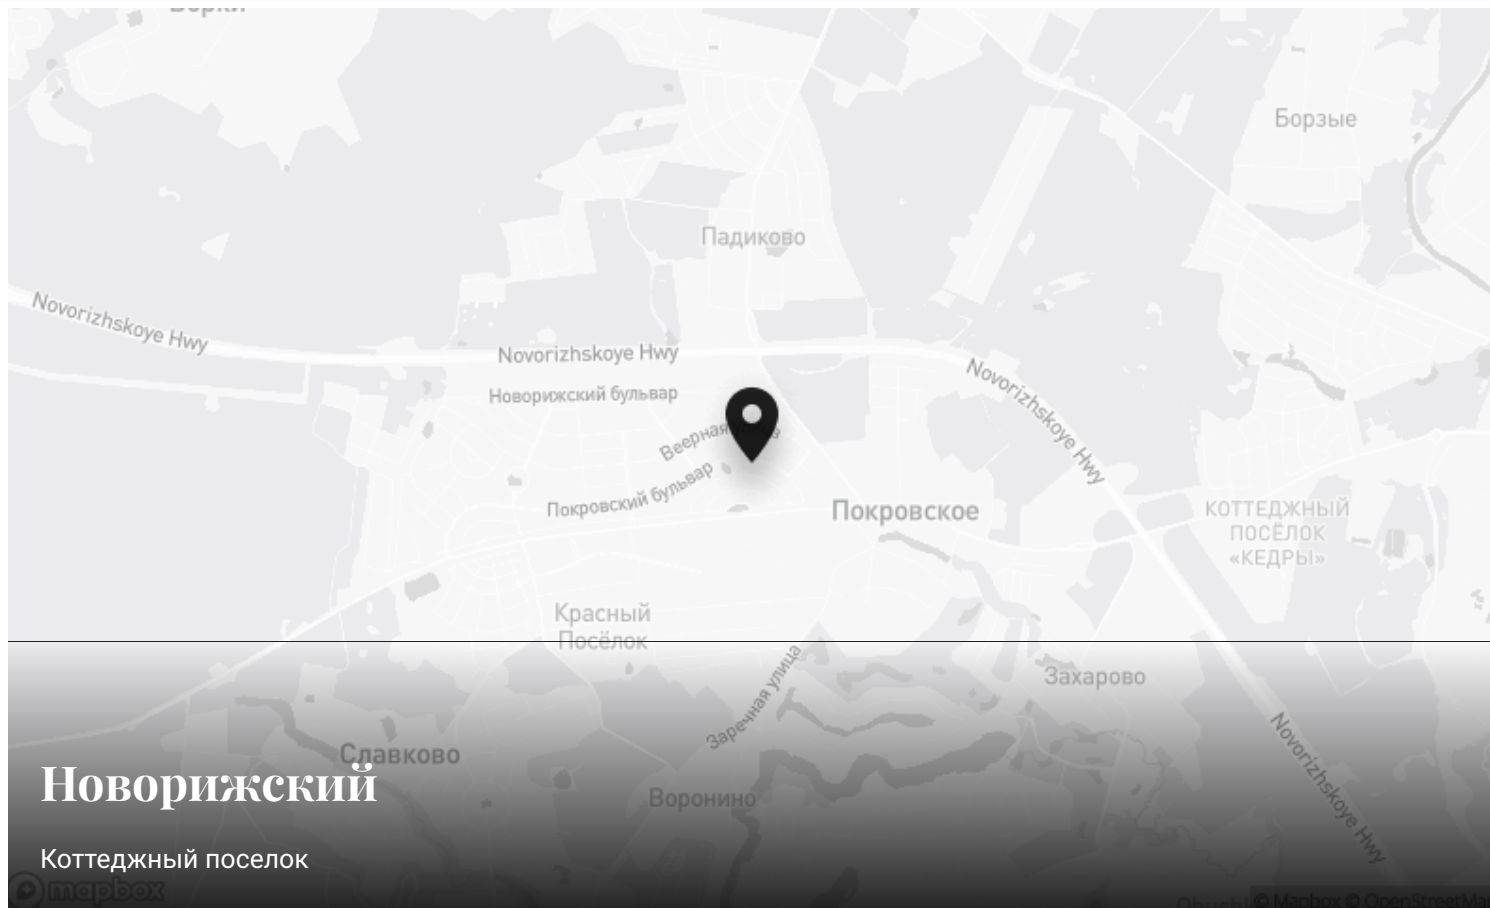

Интерьер

Интерьер

Новорижский

23 км до МКАД | Новорижское шоссе