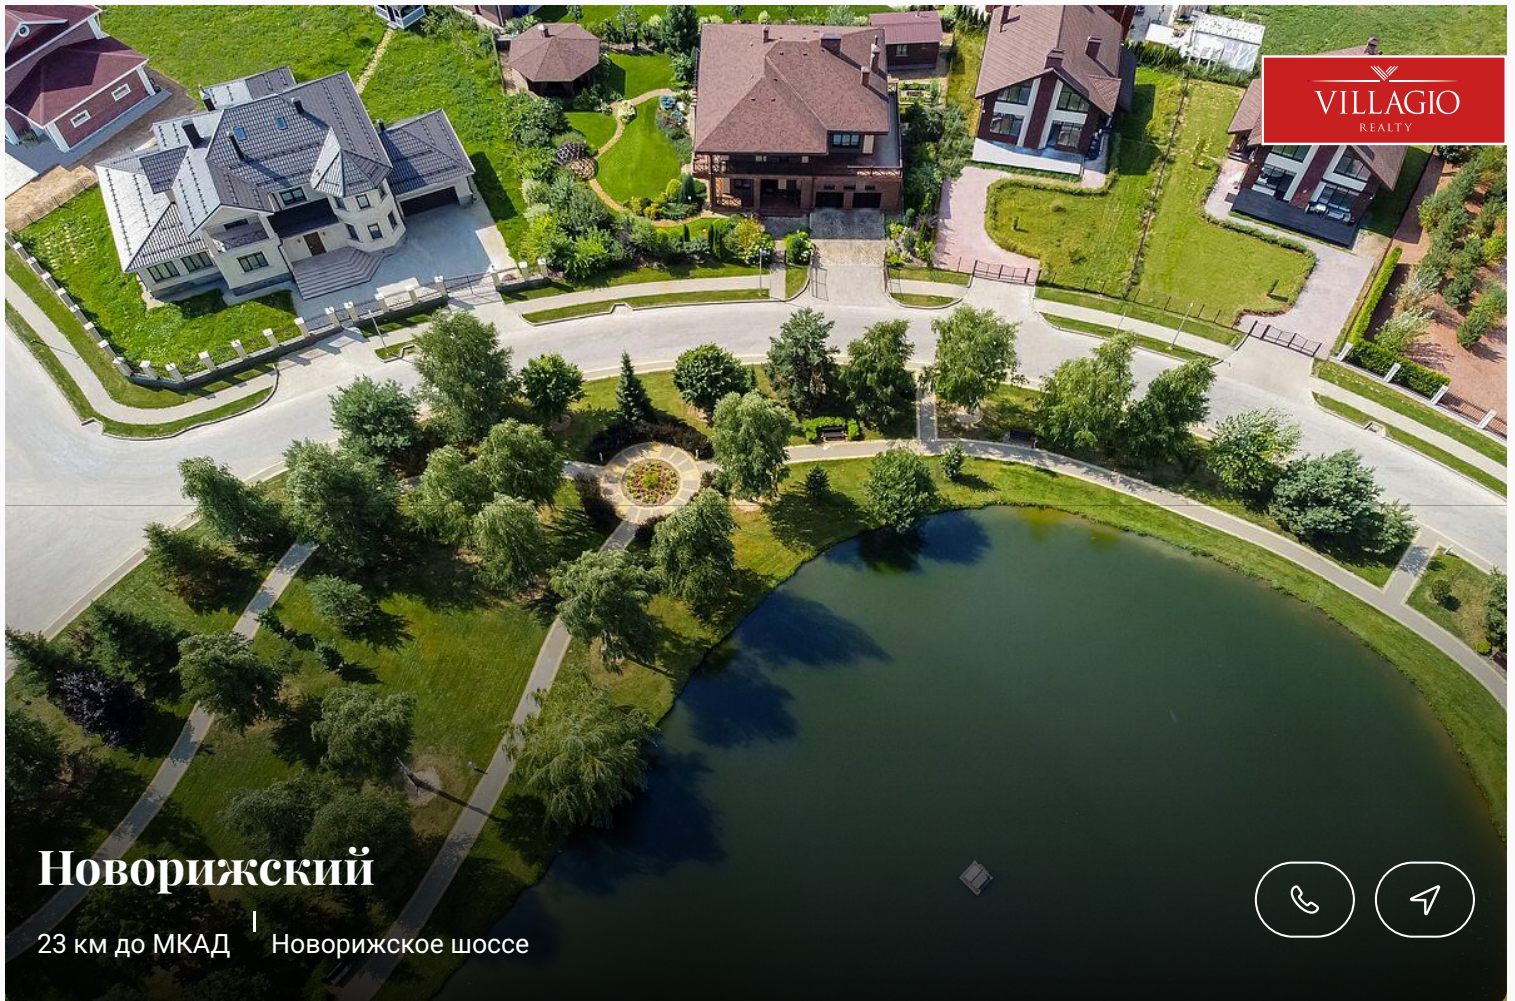

Новорижский

23 км до МКАД | Новорижское шоссе