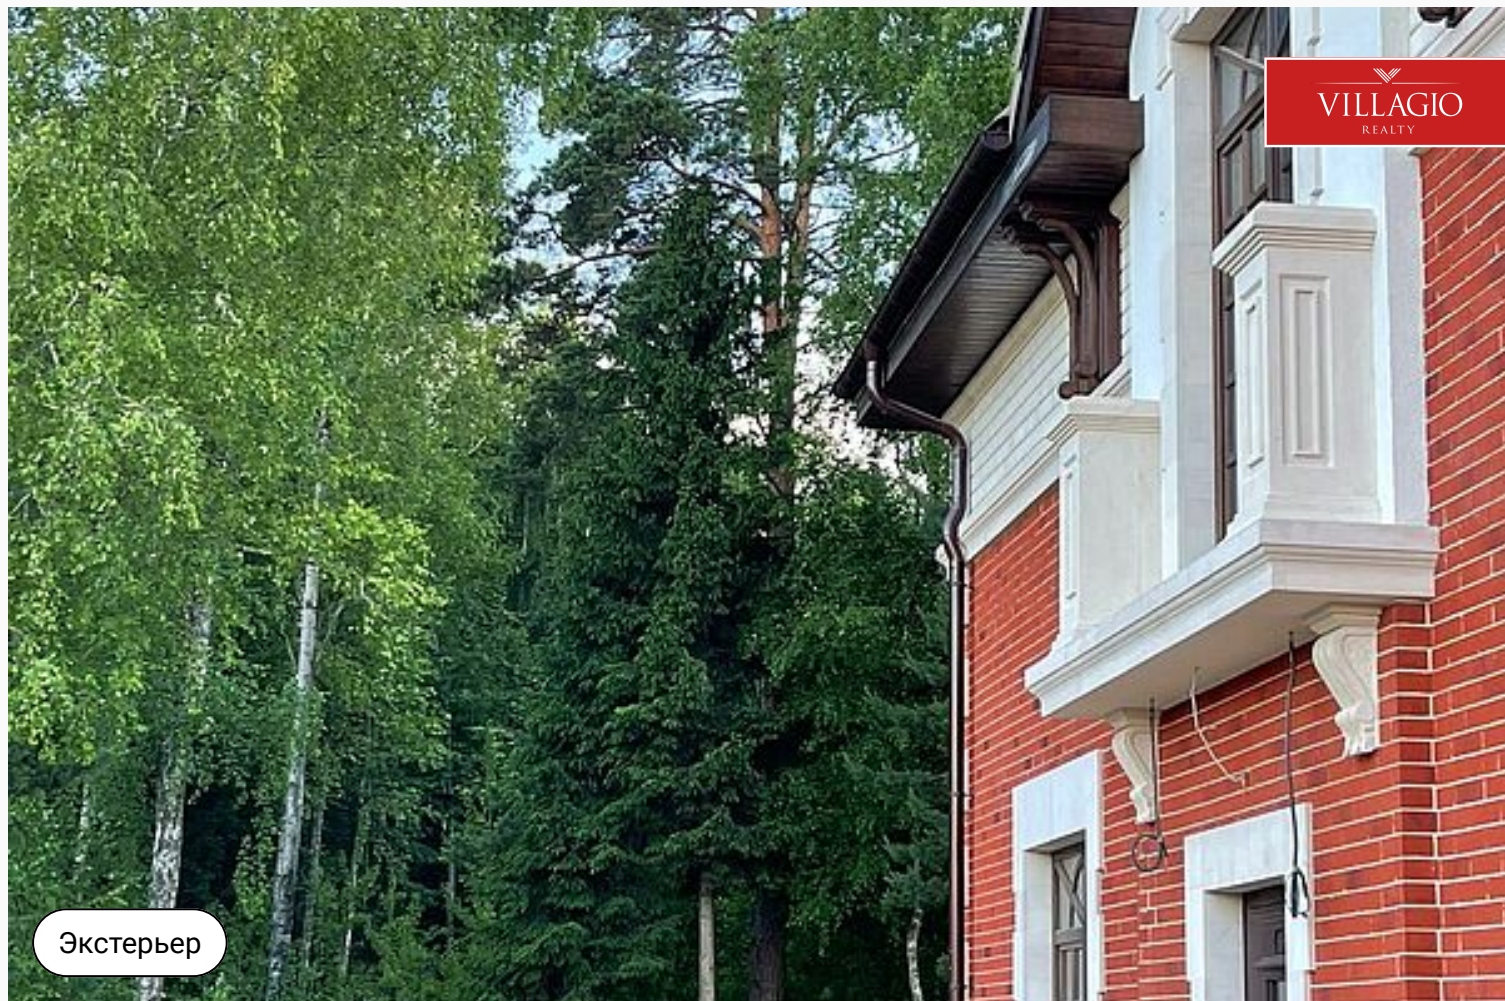

Экстерьер

Описание

Четырёхуровневый дом площадью 595 кв.м на лесном участке 30 соток с прямым выходом в лес. В доме 5 спален, 5 с/у, кабинет, кухня-столовая, гостиная с камином, бильярдный зал, детская-игровая комната, кинотеатр, тренажёрный зал, сауна, винный погреб, постирочная, две гардеробных комнаты, гараж на 2 автомобиля. В отделке использованы

натуральные материалы: дуб, мрамор, оникс, травертин. На участке возведен гостевой дом площадью 85 кв.м со спальней, с/у, кухней, подсобным помещением, генераторной, котельной. Также строится бассейн-беседка. Со стороны леса прозрачный кованный забор с калиткой.