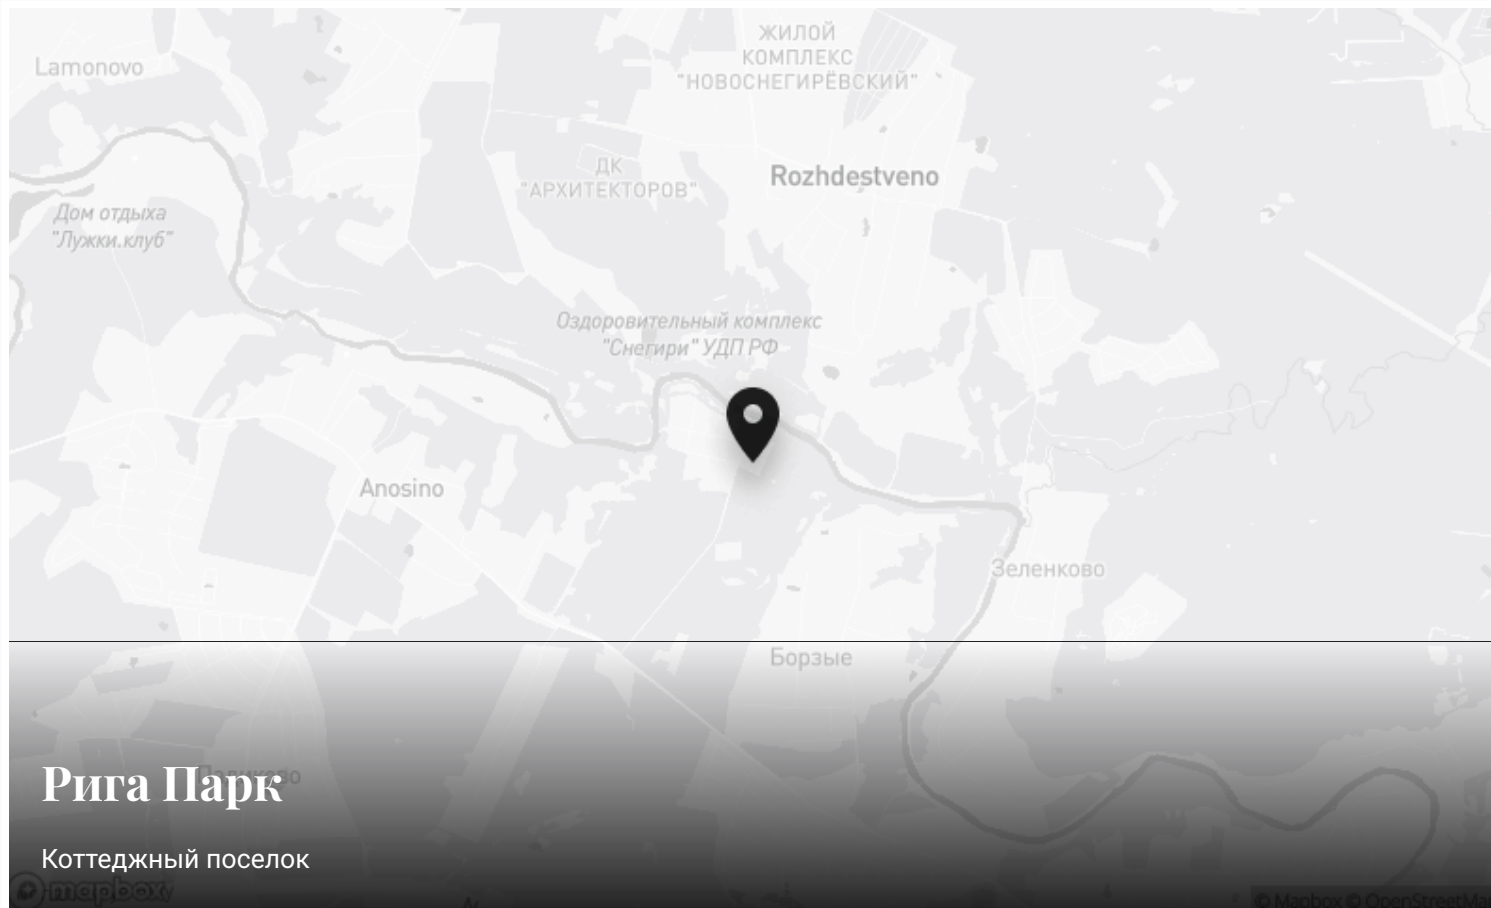

23 км до МКАД | Московская область

Рига Парк

Коттеджный поселок

© Mapbox © OpenStreetMap

Контакты Villagio-Realty

Главный офис — Олимпийский пр., 7

Офис продаж Millennium Park — 23 км, Новорижское шоссе

Офис продаж Renaissance park — 19 км, Новорижское шоссе