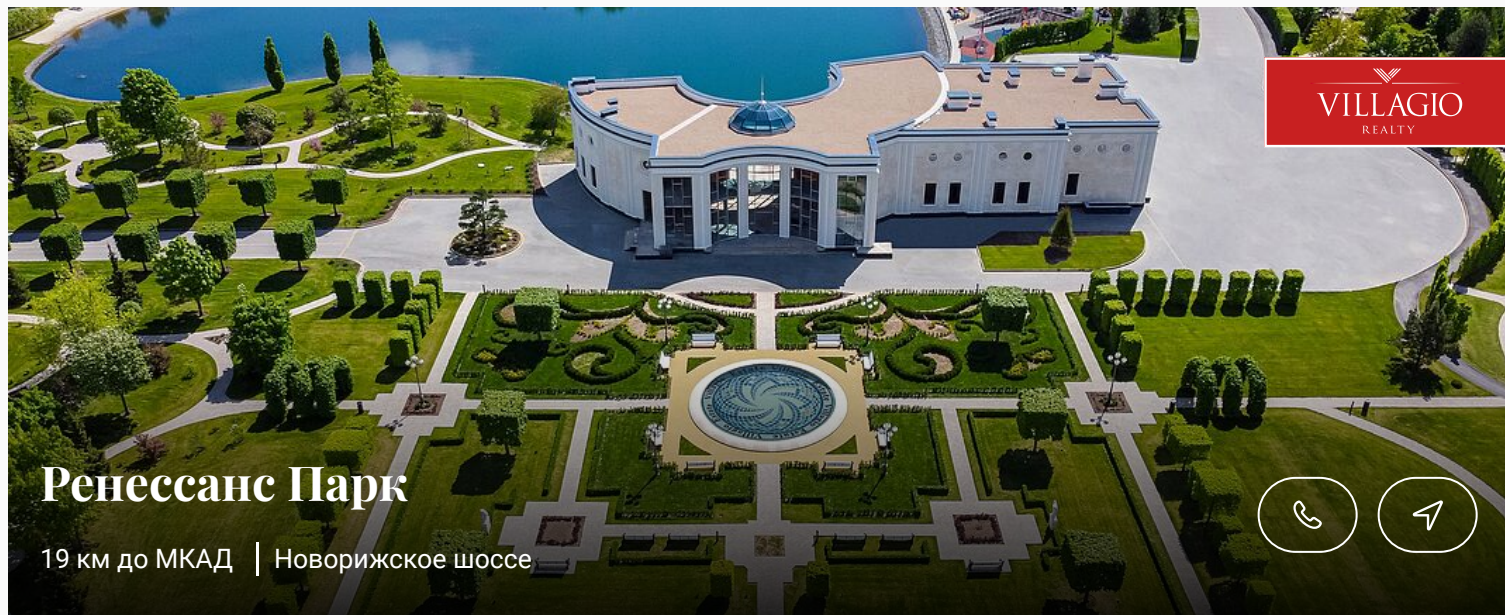

Ренессанс Парк

19 км до МКАД | Новорижское шоссе