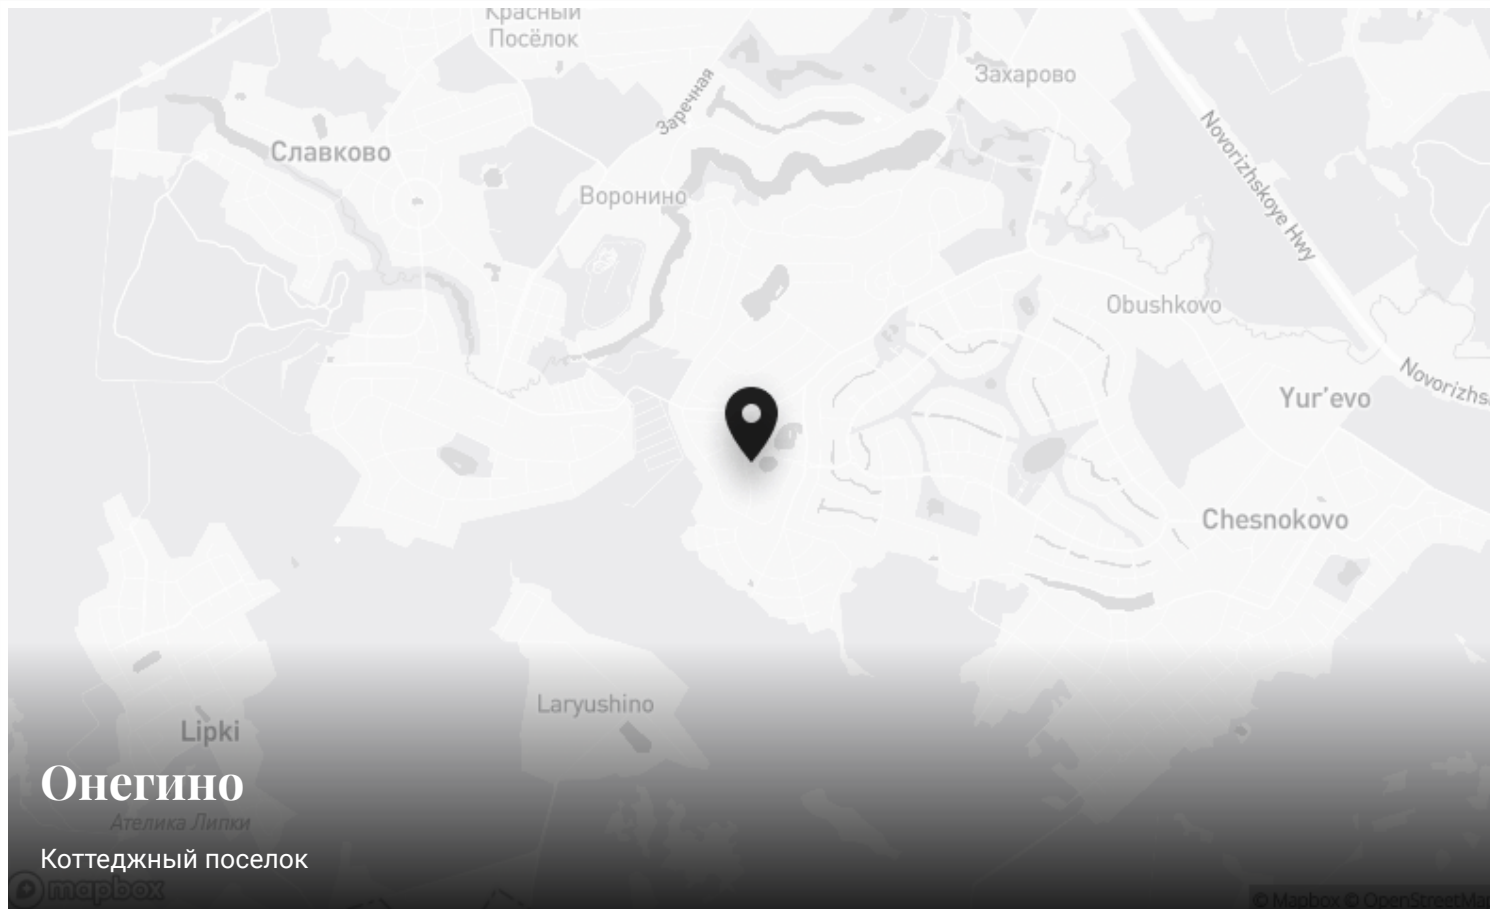

Онегино

23 км до МКАД | Новорижское шоссе

Контакты Villagio-Realty

Главный офис — Олимпийский пр., 7

Офис продаж Millennium Park — 23 км, Новорижское шоссе

Офис продаж Renaissance park — 19 км, Новорижское шоссе