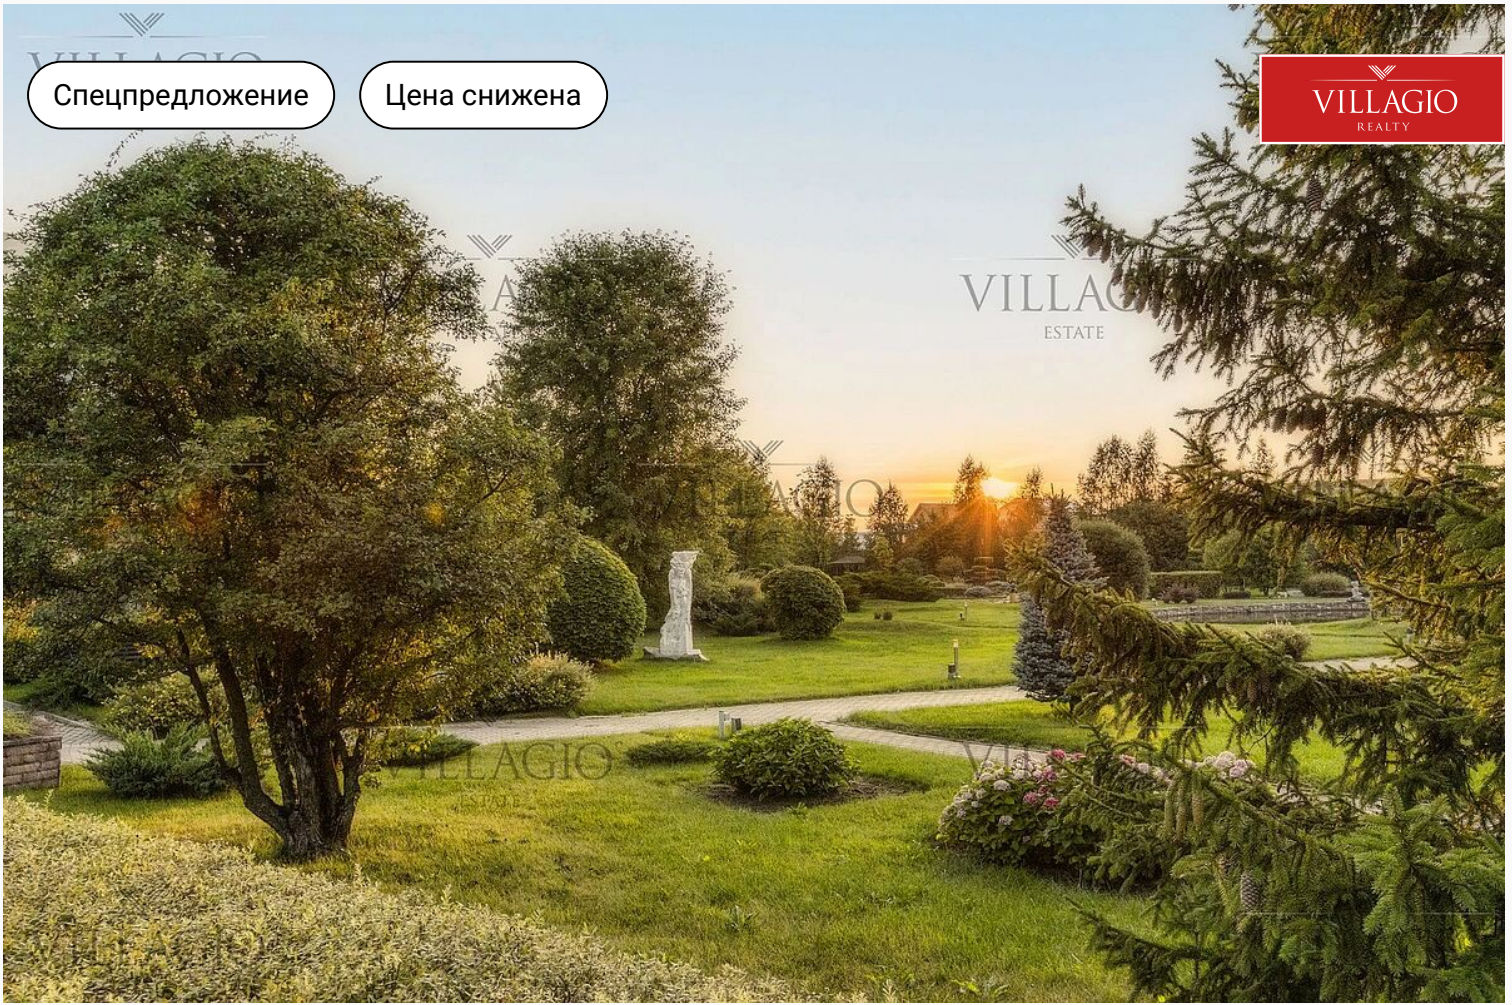

Спецпредложение

Цена снижена

VILLAGIO
REALTY

id 6087 / Миллениум Парк

Участок от Застройщика

97 045 000 ₽ | 14,93 сот.

Эксклюзив Villagio Realty. Участок расположен в новом квартале Millennium Park. Это долгожданное для наших клиентов и уникальное для посёлка предложение.

Экстерьер-коптер

Описание

Эксклюзивное предложение Villagio Realty — новые участки в посёлке Millennium Park от застройщика. Архитектура посёлка выдержана в духе европейских пригородов. Особую ценность представляют локации для отдыха и прогулок. Сквозь посёлок проходят 10 рукотворных каналов, обрамлённых мрамором. На их берегах стоят пять парков с изысканными ландшафтными композициями. Все парки связаны в цепочку, поэтому прогулка по ним превращается в единый живописный путь. Особое удовольствие для жителей «Миллениум Парка» — отдых в посёлке в летние дни. На озере в парке «Усадьба» оборудован пляж с лежаками и шезлонгами, кафе ресторан с террасой с видом на воду.

Зимой заливается два катка и расчищается 8-километровая лыжная трасса. С 2020 года на территории запущен ресторан с большим банкетным залом для деловых branчей и семейных торжеств. На территории много локаций для детей: гоночная трасса, пиратский корабль, шалаши, клуб «Робин Гуд» и детский сад. Участки в посёлке «Миллениум Парк» идеально подходят для постройки уютного семейного поместья или в качестве выгодной инвестиции. Недвижимость на Новой Риге не теряет своей актуальности, ведь это экологически чистая зона, до которой легко добраться из центра столицы. По скоростному Новорижскому шоссе всего 19 км до МКАДа.

Экстерьер-коптер

Ключевые детали

Участок

14,93 сот.

Класс объекта

Deluxe

Миллениум Парк

19 км до МКАД | Новорижское шоссе