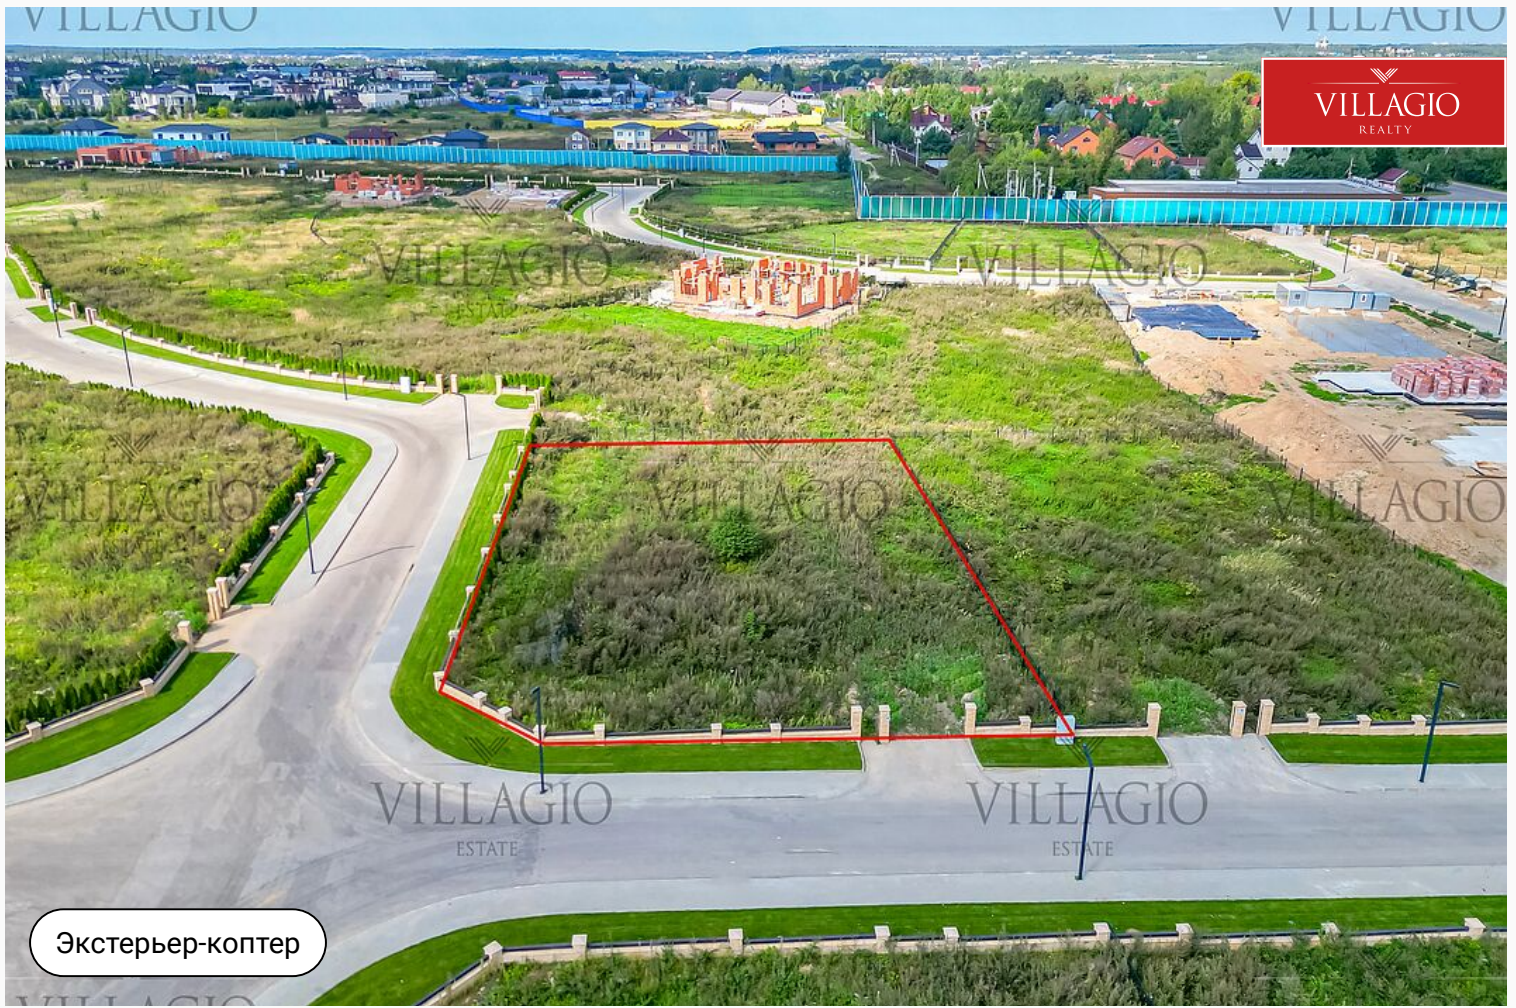

Спецпредложение

Цена снижена

VILLAGIO
REALTY

id 6087 / Миллениум Парк

Участок от Застройщика

97 045 000 ₽ | 14,93 сот.

Эксклюзив Villagio Realty. Участок расположен в новом квартале Millennium Park. Это долгожданное для наших клиентов и уникальное для посёлка предложение.

Экстерьер-коптер

Описание

Эксклюзивное предложение Villagio Realty — новые участки в посёлке Millennium Park от застройщика. Архитектура посёлка выдержана в духе европейских пригородов. Особую ценность представляют локации для отдыха и прогулок. Сквозь посёлок проходят 10 рукотворных каналов, обрамлённых мрамором. На их берегах стоят пять парков с изысканными ландшафтными композициями. Все парки связаны в цепочку, поэтому прогулка по ним превращается в единый живописный путь. Особое удовольствие для жителей «Миллениум Парка» — отдых в посёлке в летние дни. На озере в парке «Усадьба» оборудован пляж с лежаками и шезлонгами, кафе ресторан с террасой с видом на воду.

Зимой заливается два катка и расчищается 8-километровая лыжная трасса. С 2020 года на территории запущен ресторан с большим банкетным залом для деловых branчей и семейных торжеств. На территории много локаций для детей: гоночная трасса, пиратский корабль, шалаши, клуб «Робин Гуд» и детский сад. Участки в посёлке «Миллениум Парк» идеально подходят для постройки уютного семейного поместья или в качестве выгодной инвестиции. Недвижимость на Новой Риге не теряет своей актуальности, ведь это экологически чистая зона, до которой легко добраться из центра столицы. По скоростному Новорижскому шоссе всего 19 км до МКАДа.

Экстерьер-коптер

Ключевые детали

Участок

14,93 сот.

Класс объекта

Deluxe

Миллениум Парк

19 км до МКАД | Новорижское шоссе