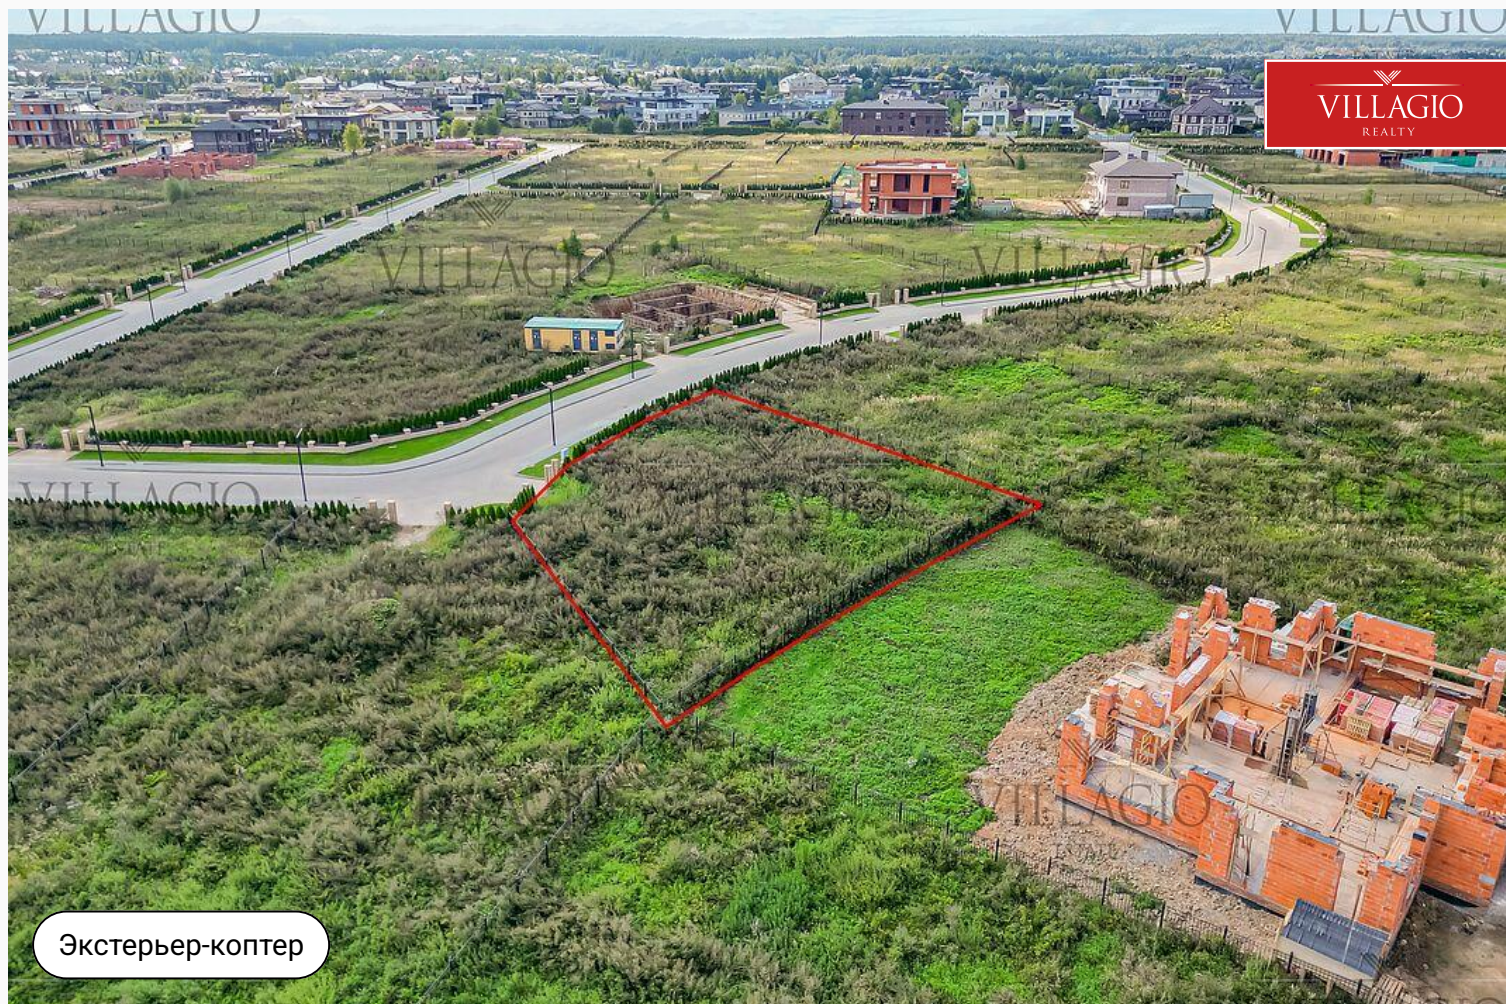

Спецпредложение

id 6085 / Миллениум Парк

Участок от Застройщика в новом квартале

95 112 000 ₹ | 13,21 сот.

Участок от Застройщика в новом квартале элитного посёлка «Миллениум Парк»

Экстерьер-коптер

Описание

Ваш «билет» в счастливую жизнь на природе, но рядом с Москвой, в неповторимой романтической и продуманно-комфортной обстановке – загородный участок ID 6085 в новом квартале легендарного «Миллениум Парка». Для жителей клубного посёлка проложены прогулочные зоны вдоль рукотворных каналов, одетых в мрамор, устроены парки: «Остров», «Трёх озёр», «Лабиринт», «Круглое озеро». В центральном парке «Усадьба» работает ресторан с террасой у воды, рядом пляж. Дети придут в восторг от

занятий и отдыха в клубе «Робин Гуд», найдётся, где поиграть, и возле дома: участок площадью 13,21 сотки соседствует с великолепно оборудованной детской площадкой. Для всех желающих открыты спортплощадки, теннисный корт, мини-гольф, зимний каток и лыжная трасса. Дорога от МКАД до вашей будущей резиденции займёт не более 20 минут на автомобиле, вокруг – школы, магазины, салоны, клубы премиум-сегмента Новой Риги. Можно купить участок в рассрочку или оформить ипотеку.

Экстерьер-коптер

Ключевые детали

Участок

13,21 сот.

Класс объекта

Deluxe

Экстерьер-коптер

Миллениум Парк