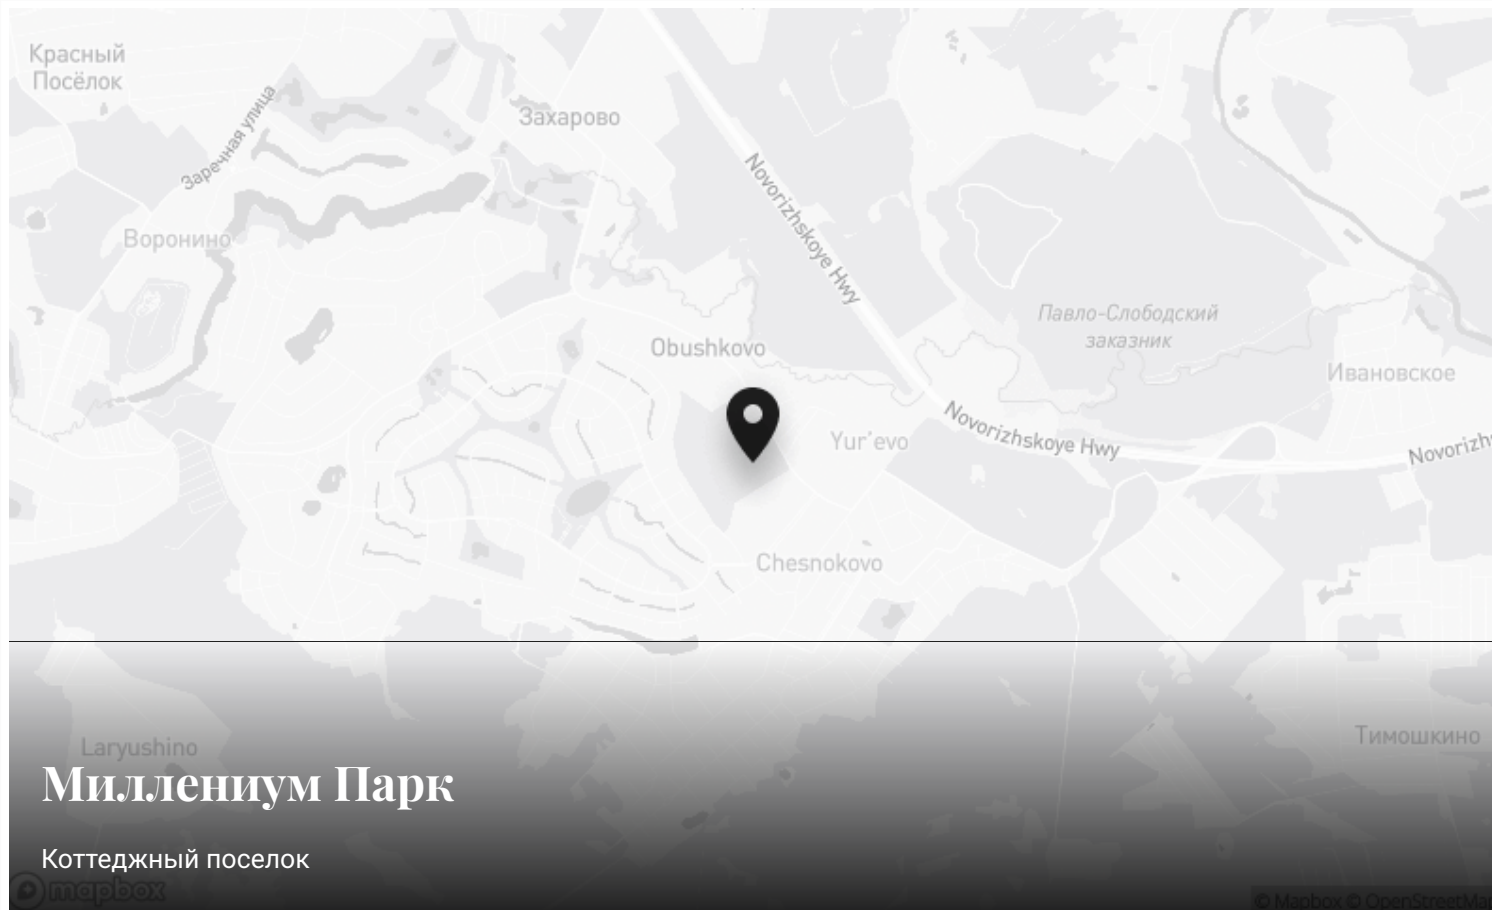

Контакты Villagio-Realty

Главный офис — Олимпийский пр., 7

Офис продаж Millennium Park — 23 км, Новорижское шоссе

Офис продаж Renaissance park — 19 км, Новорижское шоссе

Офис продаж Villagio Рублевка — село Усово, 100Б