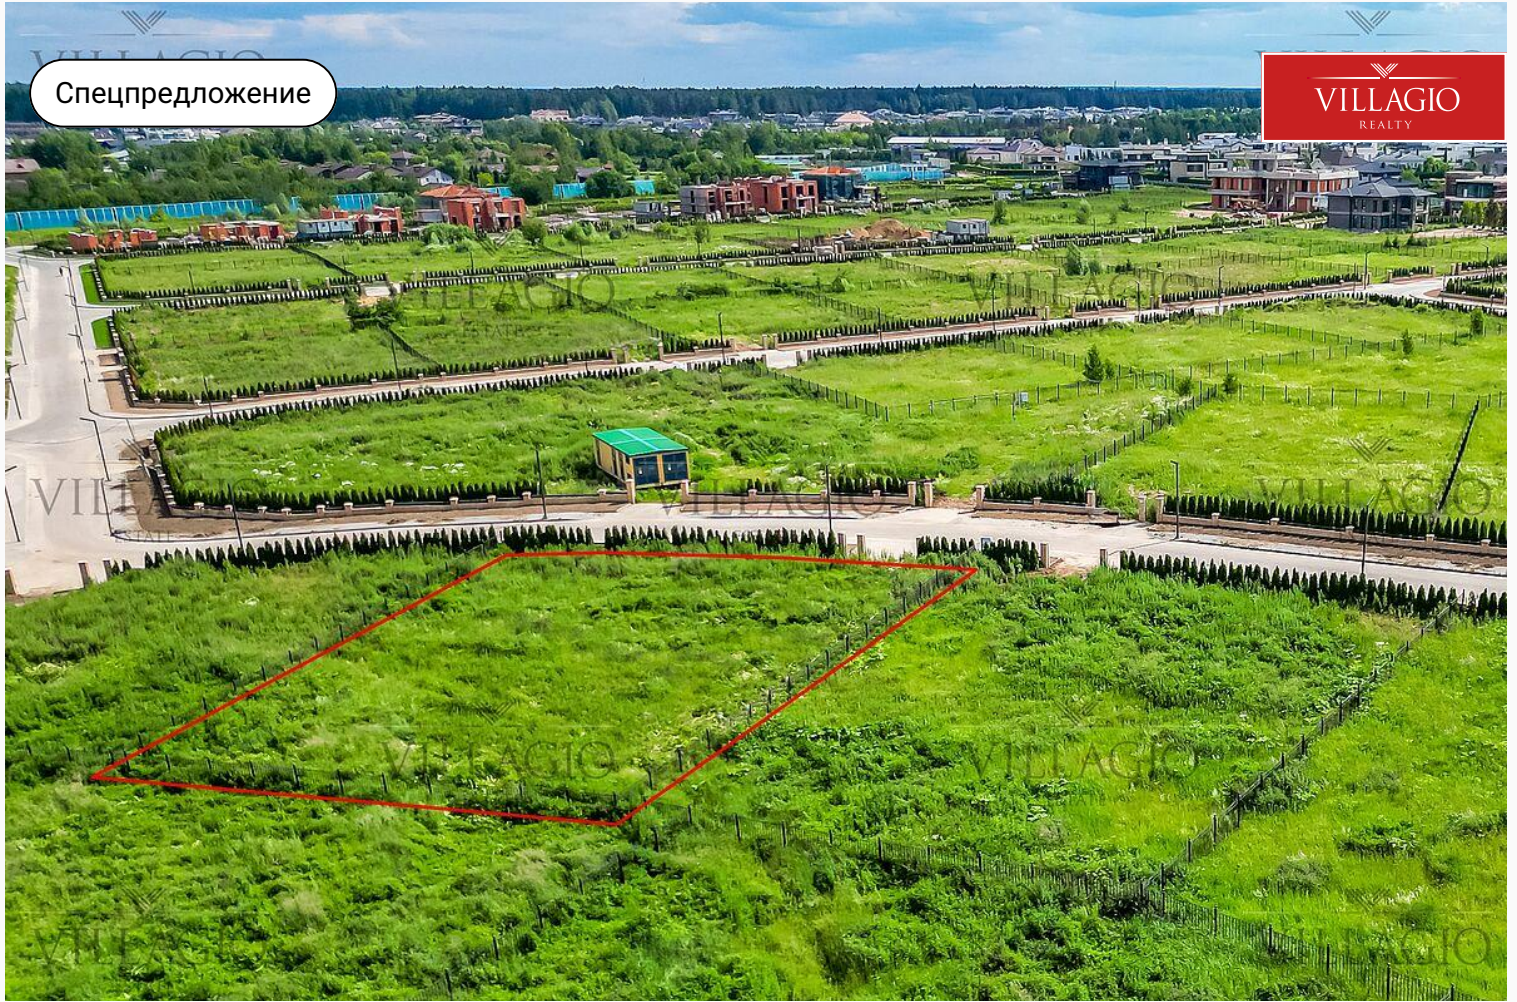

Спецпредложение

VILLAGIO
REALTY

id 6084 / Миллениум Парк

Участок от Застройщика в новом квартале

97 848 000 ₽ | 13,59 сот.

Участок от Застройщика в новом квартале элитного посёлка «Миллениум Парк»