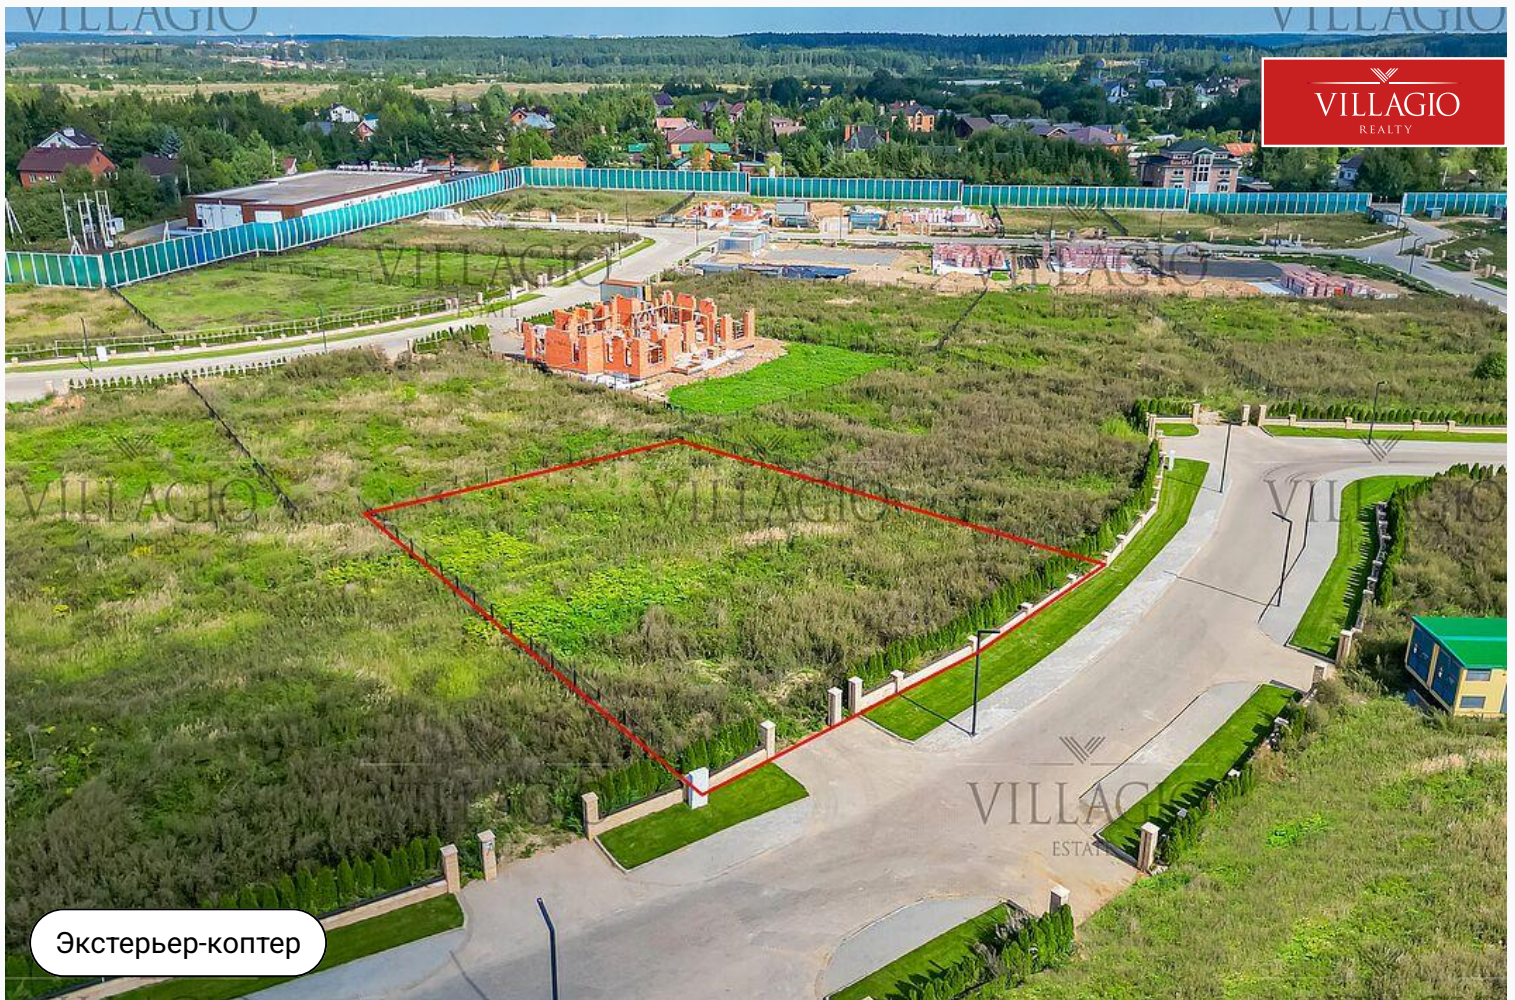

## Описание

Посёлок «Миллениум Парк» – жемчужина Новой Риги; купить здесь загородный участок ID 6084 означает приобрести комфортную личную территорию для летнего или постоянного проживания. Площадь участка 13,59 соток, расположение – новый квартал знаменитого КП. Всё в посёлке ориентировано на семейный формат: в нескольких минутах ходьбы от землевладения находится площадка для детей с безопасным покрытием и игровым оборудованием, есть элитный детский клуб, спортплощадки, песчаный пляж. В ресторане в

парке «Усадьба» на берегу озера всё лето проходят концерты, музыкальные вечера, вернисажи. Европейская архитектура, широкие каналы в мраморных берегах, водопады и фонтаны, парковые аллеи формируют потрясающей красоты локацию; зоны отдыха и инфраструктура доступны каждому жителю. До МКАД 19 км по Новорижскому шоссе. Уточняйте цену по запросу у менеджера Villagio Realty, пользуйтесь рассрочкой и ипотечным кредитом.

## Ключевые детали

Участок

**13,59 сот.**

Класс объекта

**Deluxe**