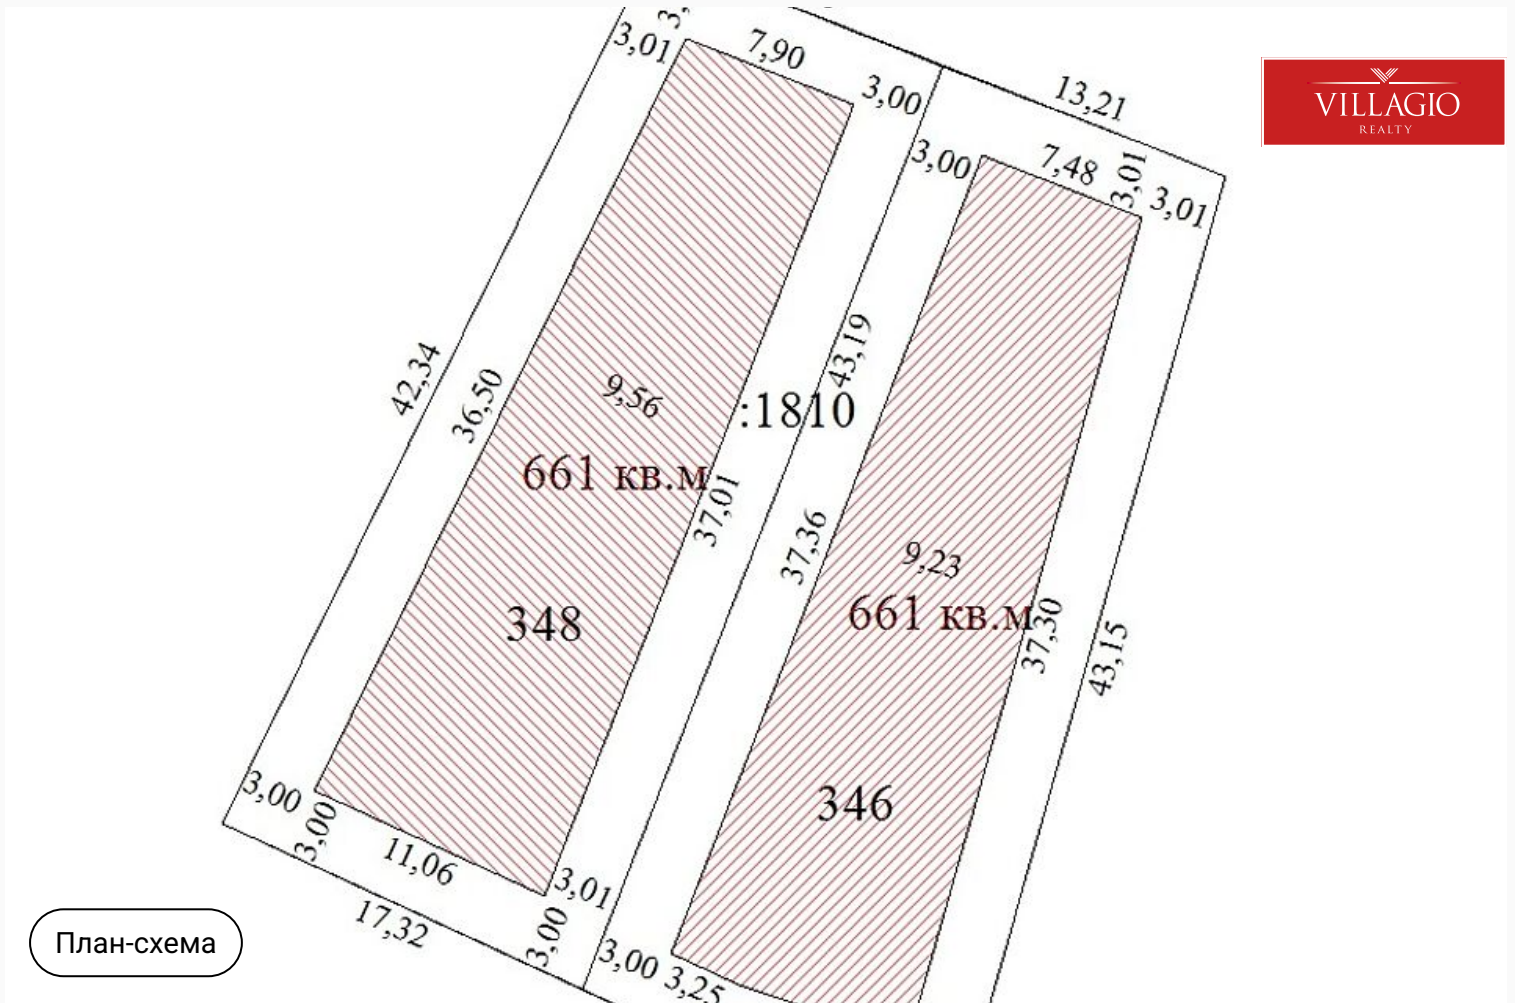

План-схема