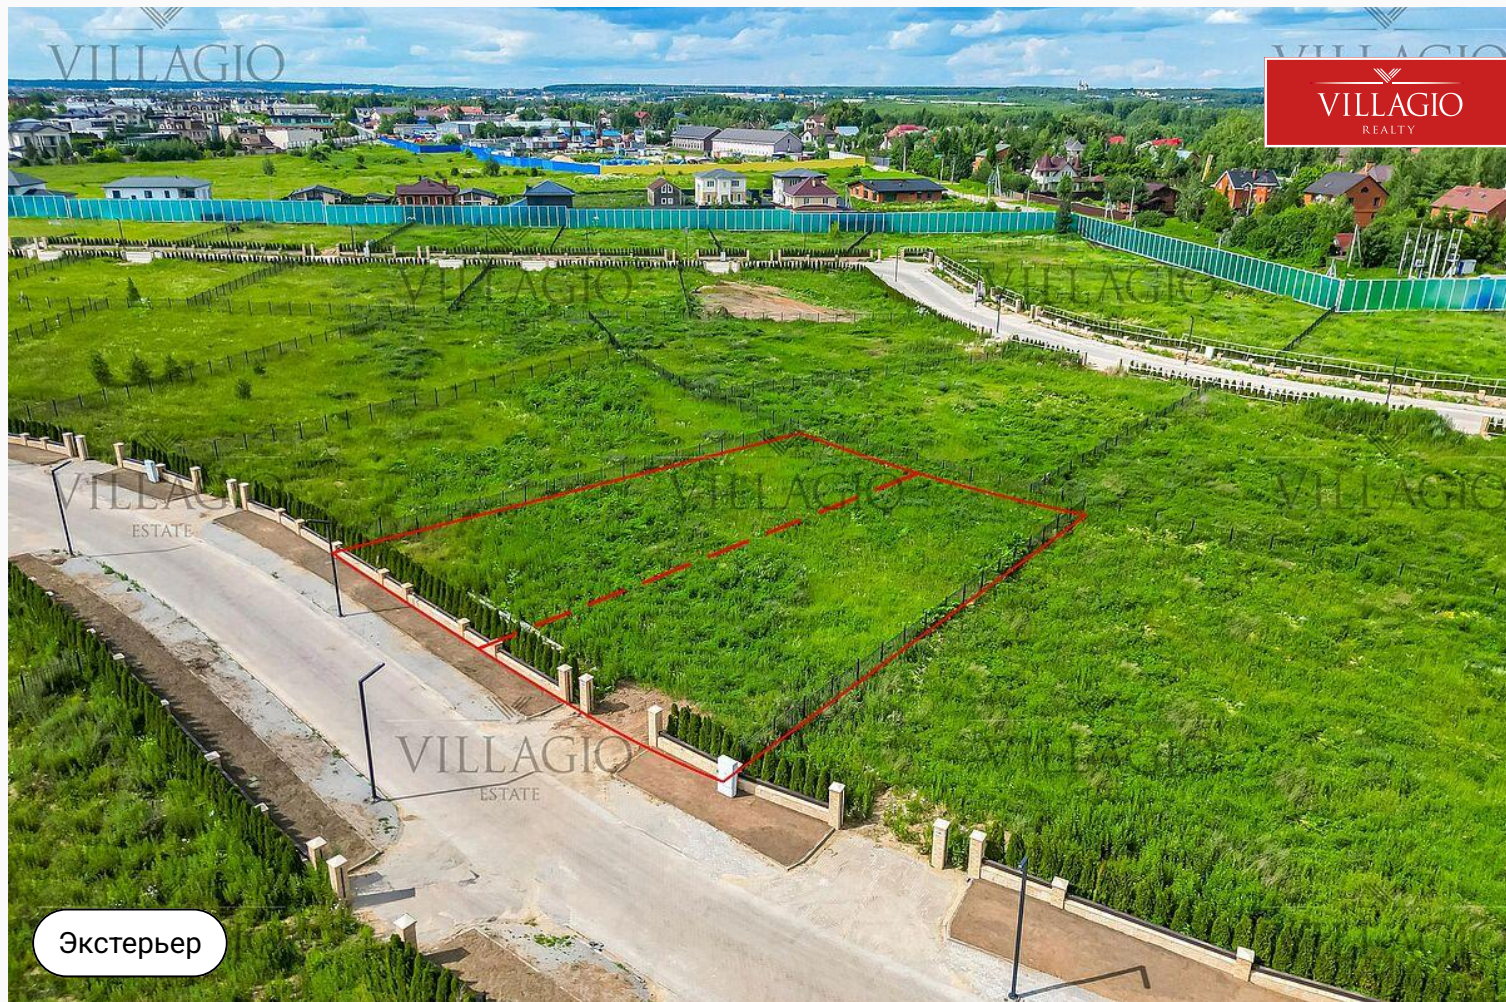

## Земельный участок в новом квартале

50 000 000 ₽ | 6,6 сот.

Площадь земельного участка 6.6 сотки, неподалёку прогулочная зона и спортивные площадки, рядом детская площадка, полностью оборудованная для игр.

## Описание

«Миллениум Парк» – единственный в своем роде элитный коттеджный посёлок с единым архитектурным обликом, красивейшей системой искусственных каналов, пятью парковыми зонами у больших озёр Жизнь здесь течёт, как вода в каналах, светло и спокойно: жители гуляют по зелёным аллеям и набережным (суммарная длина променадов более 10 км!), отдыхают на пляже и в ресторане у озера, ловят рыбу в тихом пруду, играют в гольф и теннис Для детей открыт клуб «Робин

Гуд», устроены очаровательные игровые уголки – корабль, домики на деревьях, гоночная трасса На территории тихо и безопасно; сложно поверить, что от КПП, где никогда не пропустят посторонних, 3-4 минуты езды до Новорижской трассы и порядка 20 минут до Москвы Приобретайте землю и стройте уютный дом: площадь земельного участка 6.6 сотки, неподалёку прогулочная зона и спортивные площадки, рядом детская площадка, полностью оборудованная для игр.

# Миллениум Парк

19 км до МКАД | Новорижское шоссе