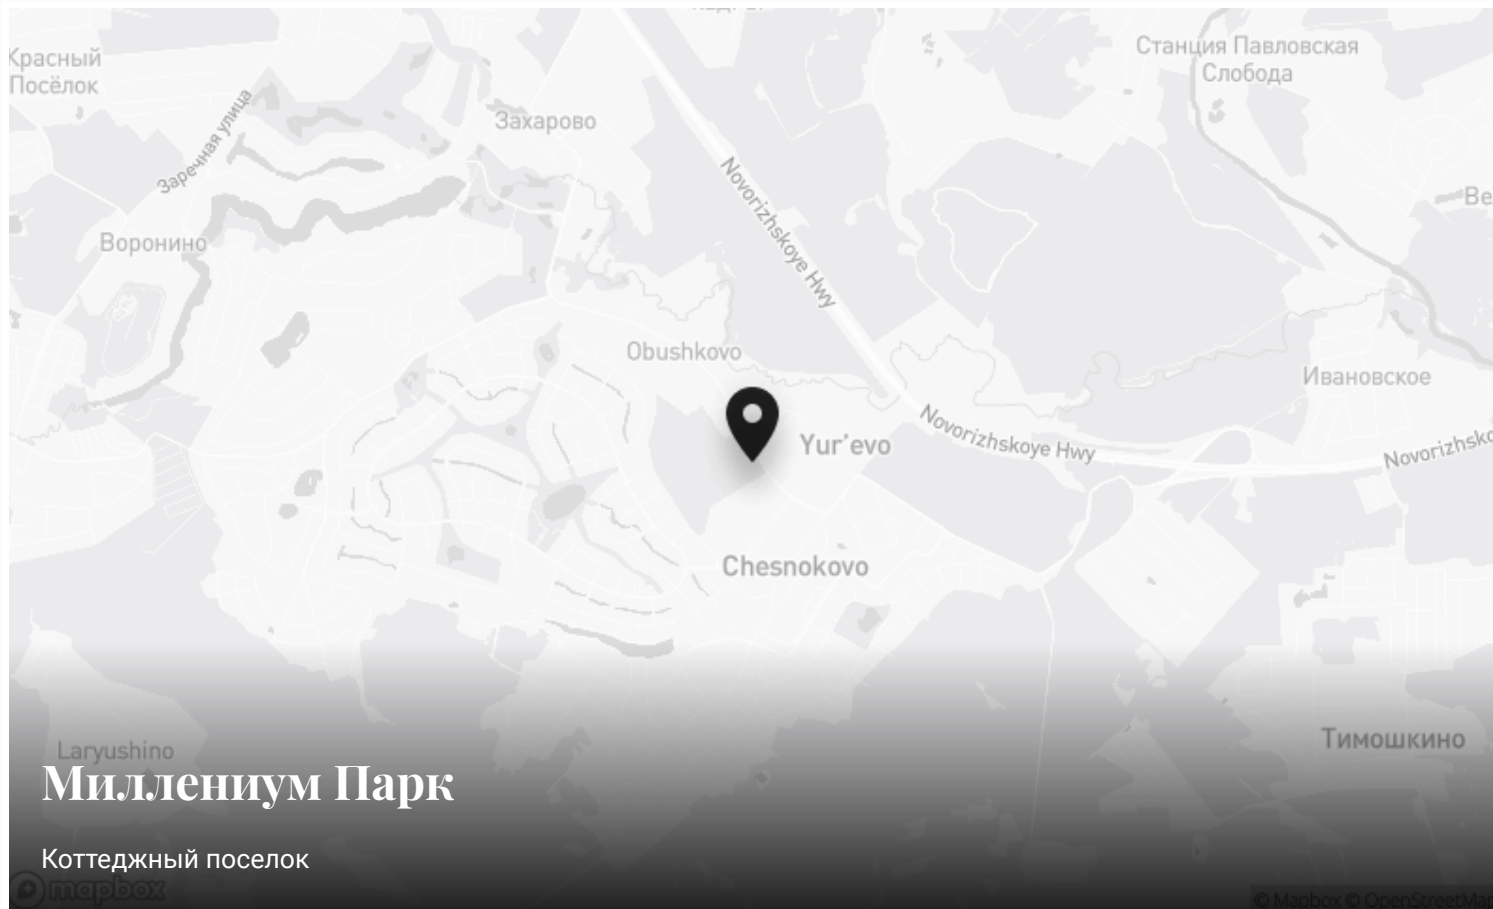

Ключевые детали

Участок

9,49 сот.

Класс объекта

Deluxe

Экстерьер-коптер

Миллениум Парк

19 км до МКАД | Новорижское шоссе