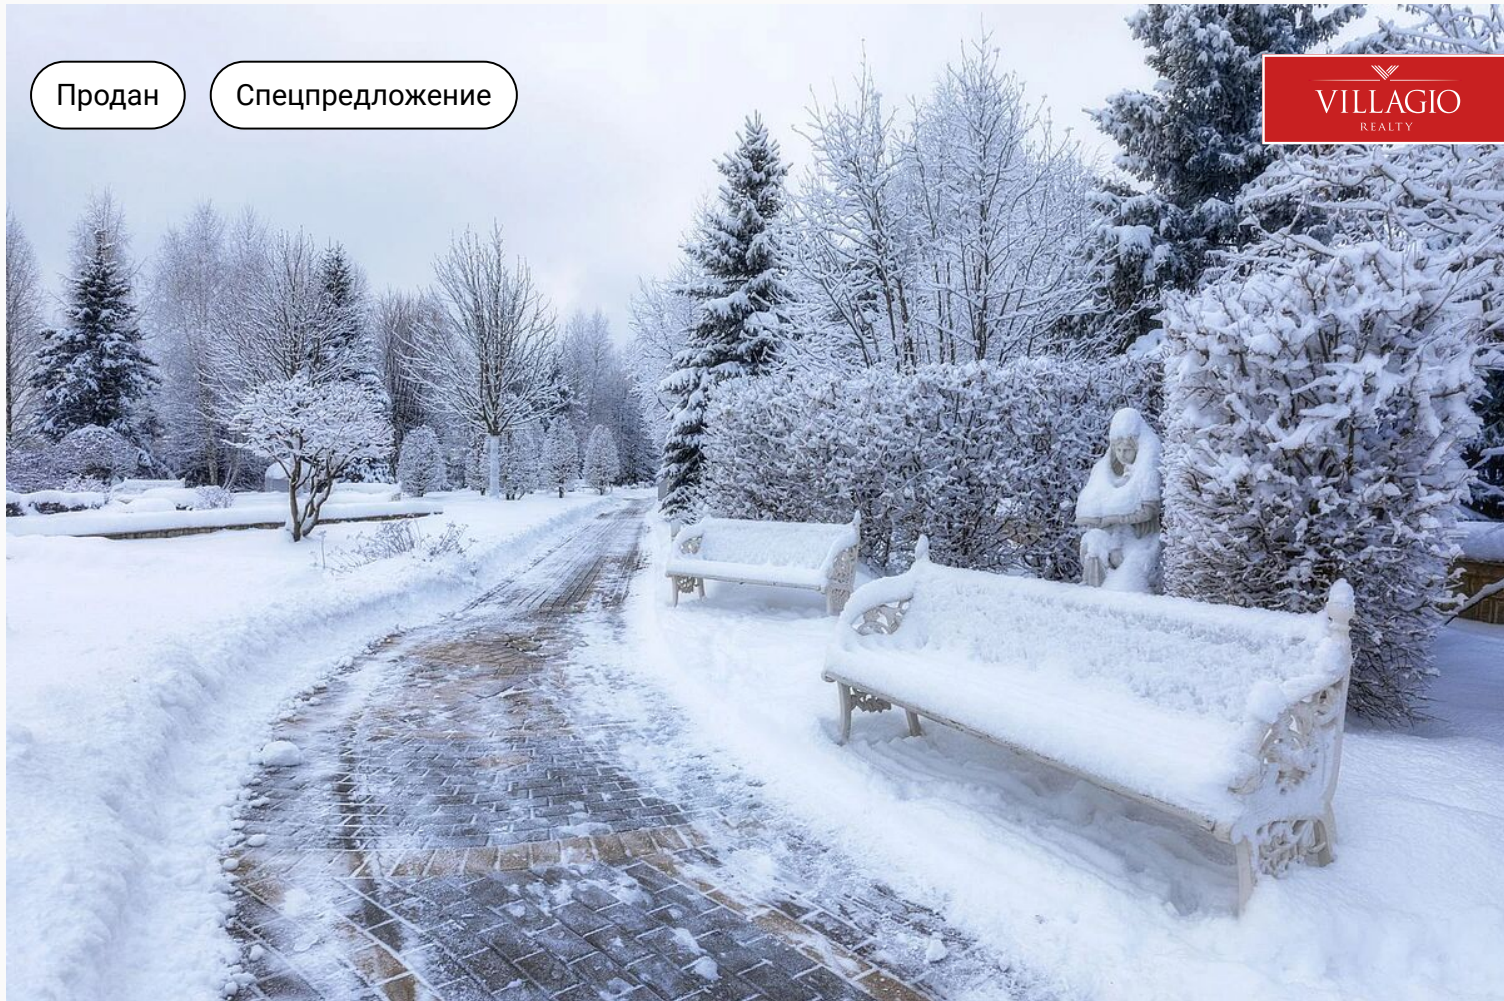

Продан

Спецпредложение

VILLAGIO
REALTY

id 6050 / Миллениум Парк

Участок в новом квартале

65 740 000 ₽ | 17,3 сот.

Эксклюзив Villagio Realty. Участок расположен в новом квартале Millennium Park. Это долгожданное для наших клиентов и уникальное для посёлка предложение.