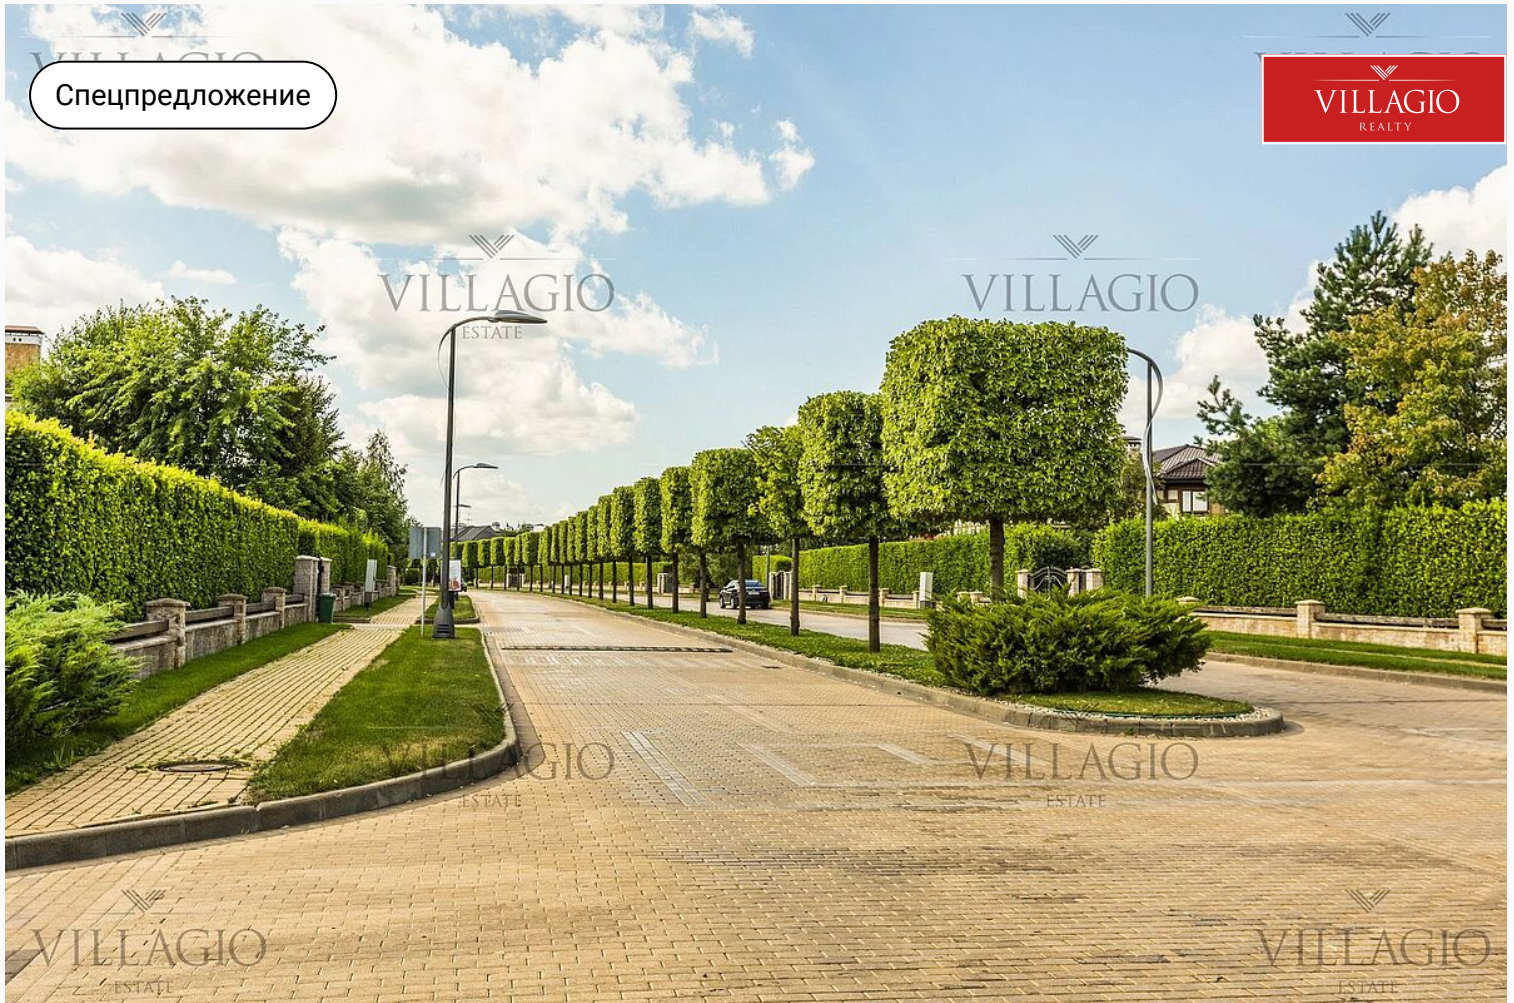

Спецпредложение

VILLAGIO
REALTY

id 6042 / Миллениум Парк

Участок в новом квартале

50 760 000 ₽ | 14,1 сот.

Эксклюзив Villagio Realty. Участок расположен в новом квартале Millennium Park. Это долгожданное для наших клиентов и уникальное для посёлка предложение.

Экстерьер

Описание

Эксклюзивное предложение Villagio Realty — новые участки в посёлке Millennium Park от застройщика. Архитектура посёлка выдержана в духе европейских пригородов. Особую ценность представляют локации для отдыха и прогулок. Сквозь посёлок проходят 10 рукотворных каналов, обрамлённых мрамором. На их берегах стоят пять парков с изысканными ландшафтными композициями. Все парки связаны в цепочку, поэтому прогулка по ним превращается в единый живописный путь. Особое удовольствие для жителей «Миллениум Парка» — отдых в посёлке в летние дни. На озере в парке «Усадьба» оборудован пляж с лежаками и шезлонгами, кафе ресторан с террасой с видом на воду. Зимой заливается два катка и расчищается 8-

километровая лыжная трасса. С 2020 года на территории запущен ресторан с большим банкетным залом для деловых бранчей и семейных торжеств. На территории много локаций для детей: гоночная трасса, пиратский корабль, шалаши, клуб «Робин Гуд» и детский сад. Участки в посёлке «Миллениум Парк» идеально подходят для постройки уютного семейного поместья или в качестве выгодной инвестиции. Недвижимость на Новой Риге не теряет своей актуальности, ведь это экологически чистая зона, до которой легко добраться из центра столицы. По скоростному Новорижскому шоссе всего 19 км до МКАДа. Для наших клиентов на покупку данных участков доступны сервисы рассрочки или ипотеки.