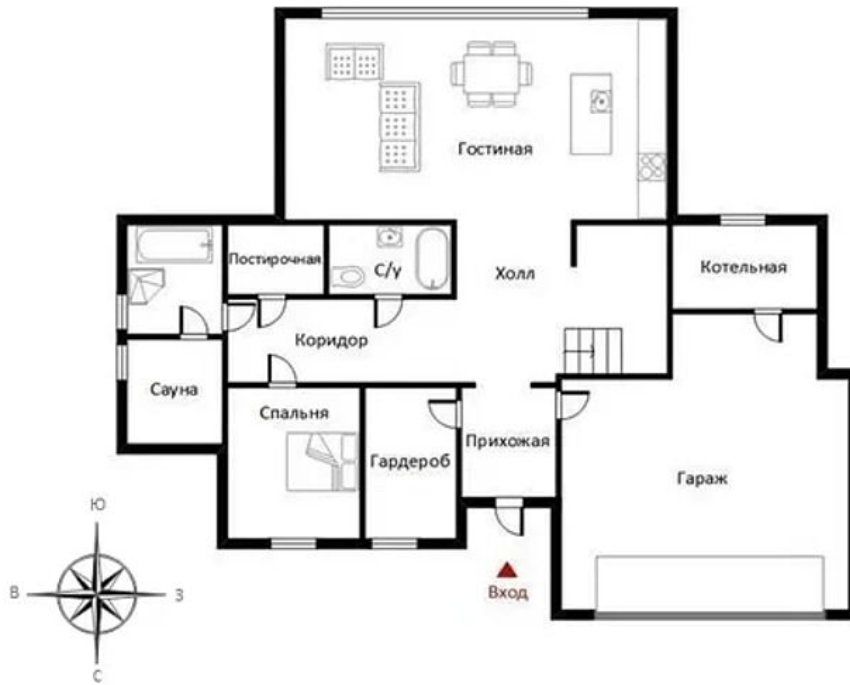

1 ЭТАЖ

План-схема

Общая площадь: 540 кв.м.