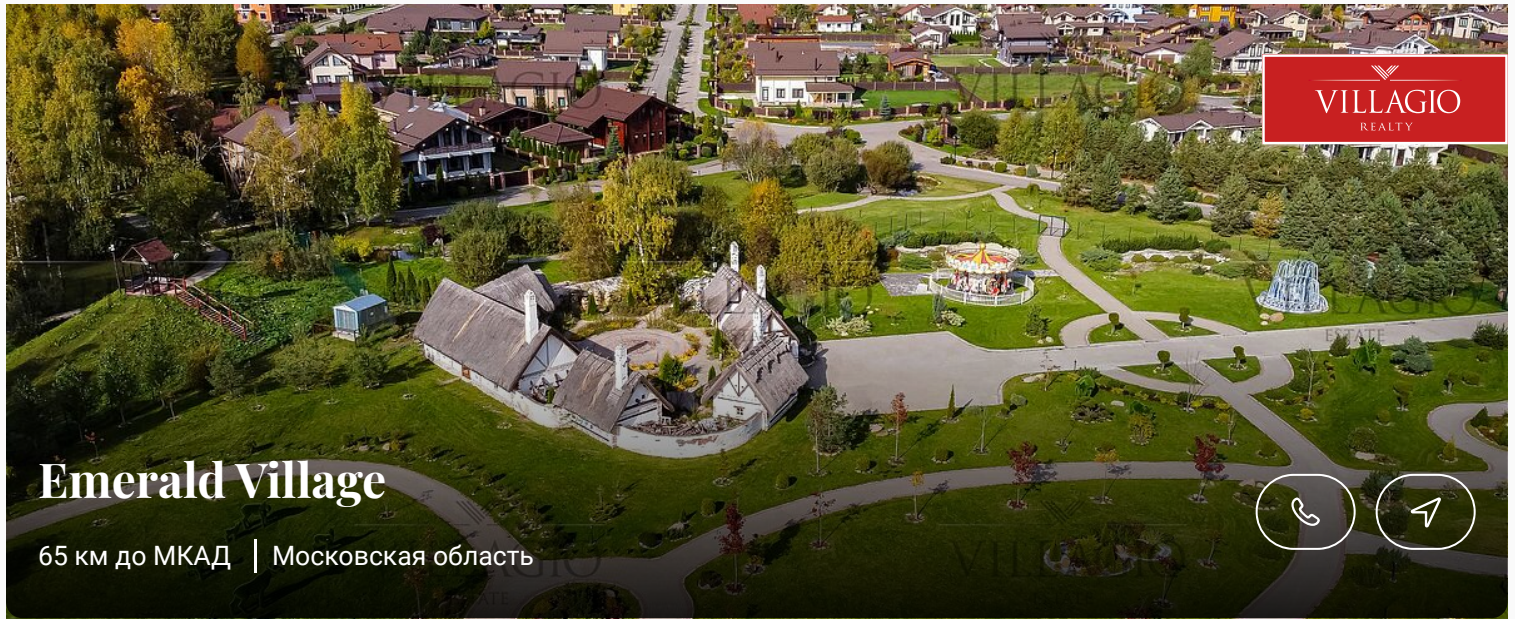

Уникальный объект

VILLAGIO
REALTY

id 5972 / Emerald Village

Участок с лесом у пруда в квартале Львиное Сердце Эмеральд Вилладж

34 120 000 ₽ | 31 сот.

Участок у пруда с лесом из вековых сосен.

Ключевые детали

Emerald Village

65 км до МКАД | Московская область

Emerald Village

Коттеджный поселок

Контакты Villagio-Realty

Главный офис — Олимпийский пр., 7
Офис продаж Millennium Park — 23 км, Новорижское шоссе
Офис продаж Renaissance park — 19 км, Новорижское шоссе