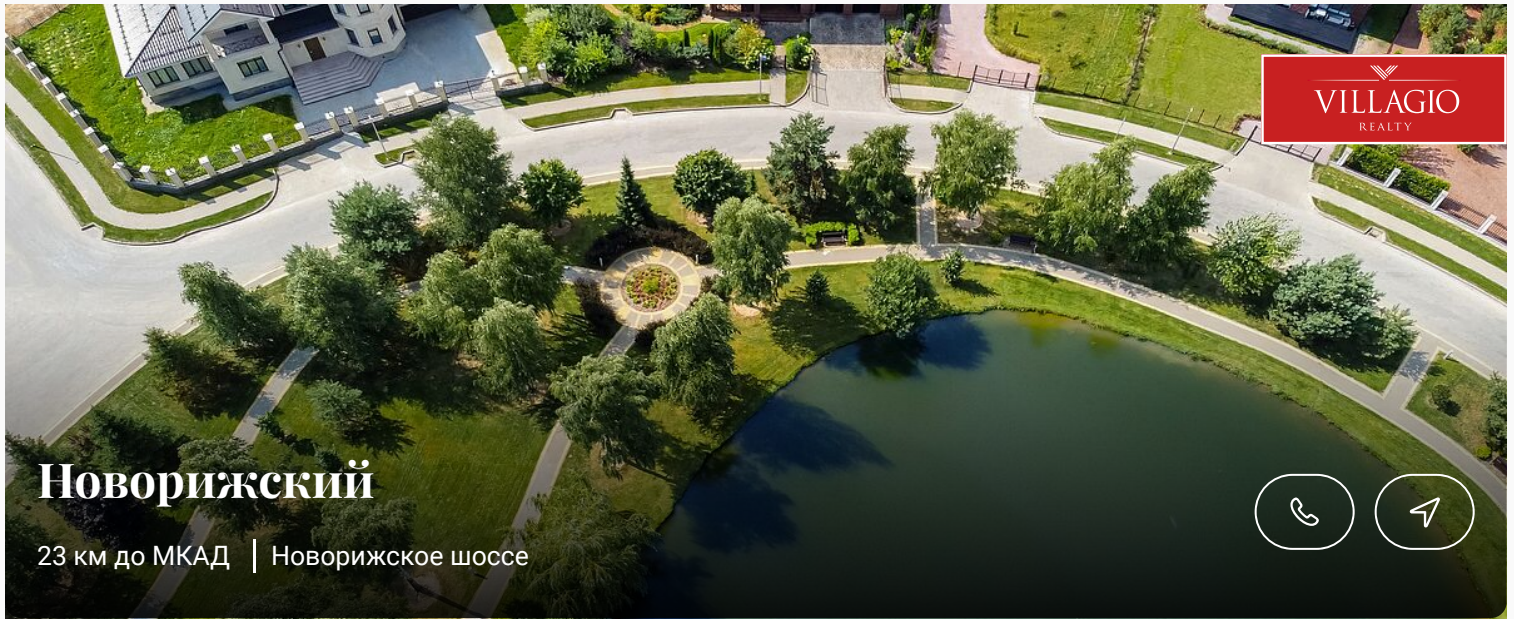

Новорижский

23 км до МКАД | Новорижское шоссе