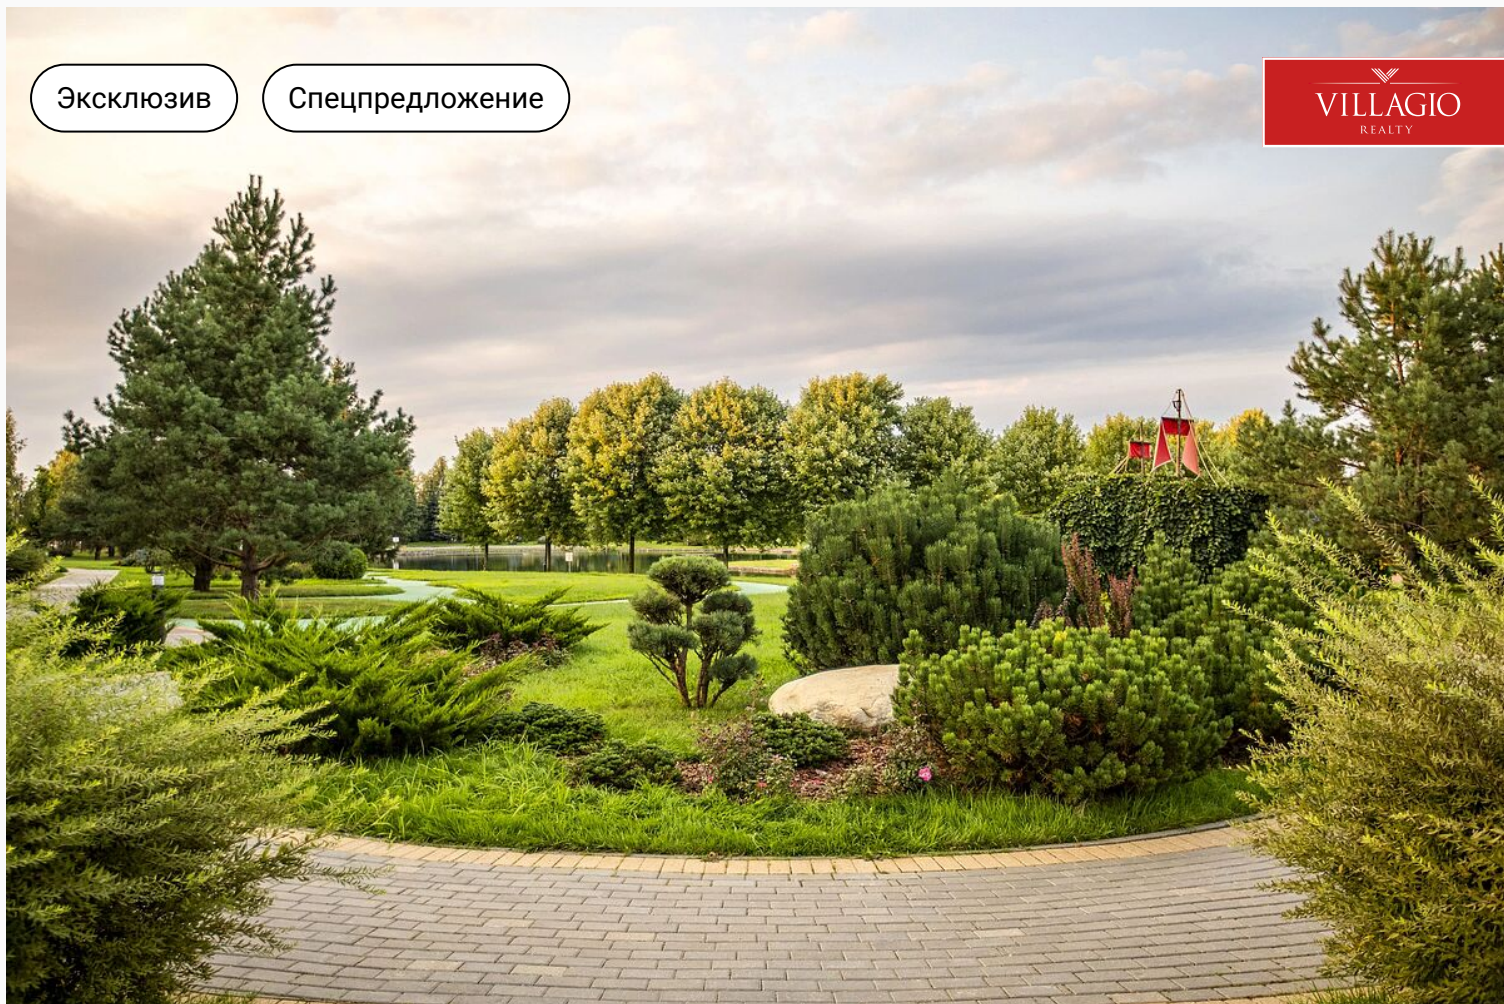

Эксклюзив

Спецпредложение

VILLAGIO
REALTY

id 5855 / Миллениум Парк

Участок от Застройщика в новом квартале

108 225 000 ₽ | 14,43 сот.

Построить дом под Москвой, который станет родовым гнездом и местом силы для всей семьи – такую возможность открывает новый квартал коттеджного посёлка...

+7 495 186 06 50

sale@villagio.ru

Олимпийский пр., 7

Описание

Построить дом под Москвой, который станет родовым гнездом и местом силы для всей семьи – такую возможность открывает новый квартал коттеджного посёлка премиум-класса «Миллениум Парк». Villagio Realty представляет элитный загородный участок ID 5855 со всеми коммуникациями. Площадь участка 14,42 сотки с ровным рельефом позволит разместить коттедж, лужайку, зелёные насаждения. Рядом находится детская площадка, на которой дети проведут немало счастливых мгновений. Прогулки по пешеходным дорожкам посёлка

вдоль живописных парков и рукотворных прудов легко станут новой семейной традицией. Всего в 19 км от МКАД по Новорижскому шоссе семья получит возможность дышать чистым воздухом и наслаждаться отсутствием городской суеты. Участок расположен на охраняемой территории, здесь также установлено ограничение скорости для автомобилей. Это безопасное комфортное место, в которое захочется возвращаться из любых поездок.