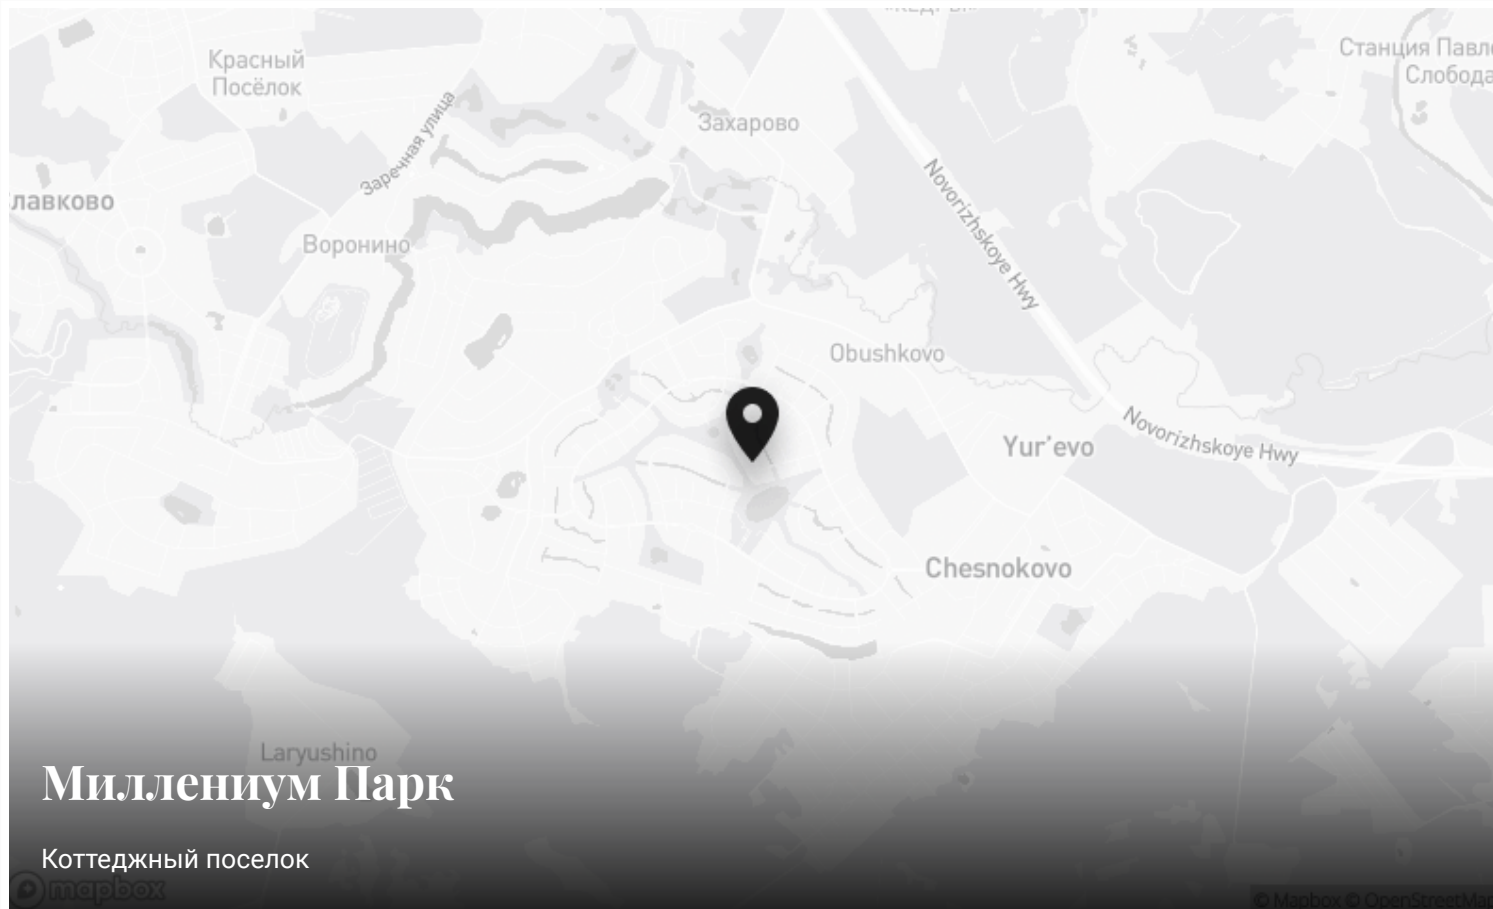

Интерьер

План-схема

Контакты Villagio-Realty

Главный офис — Олимпийский пр., 7

Офис продаж Millennium Park — 23 км, Новорижское шоссе

Офис продаж Renaissance park — 19 км, Новорижское шоссе