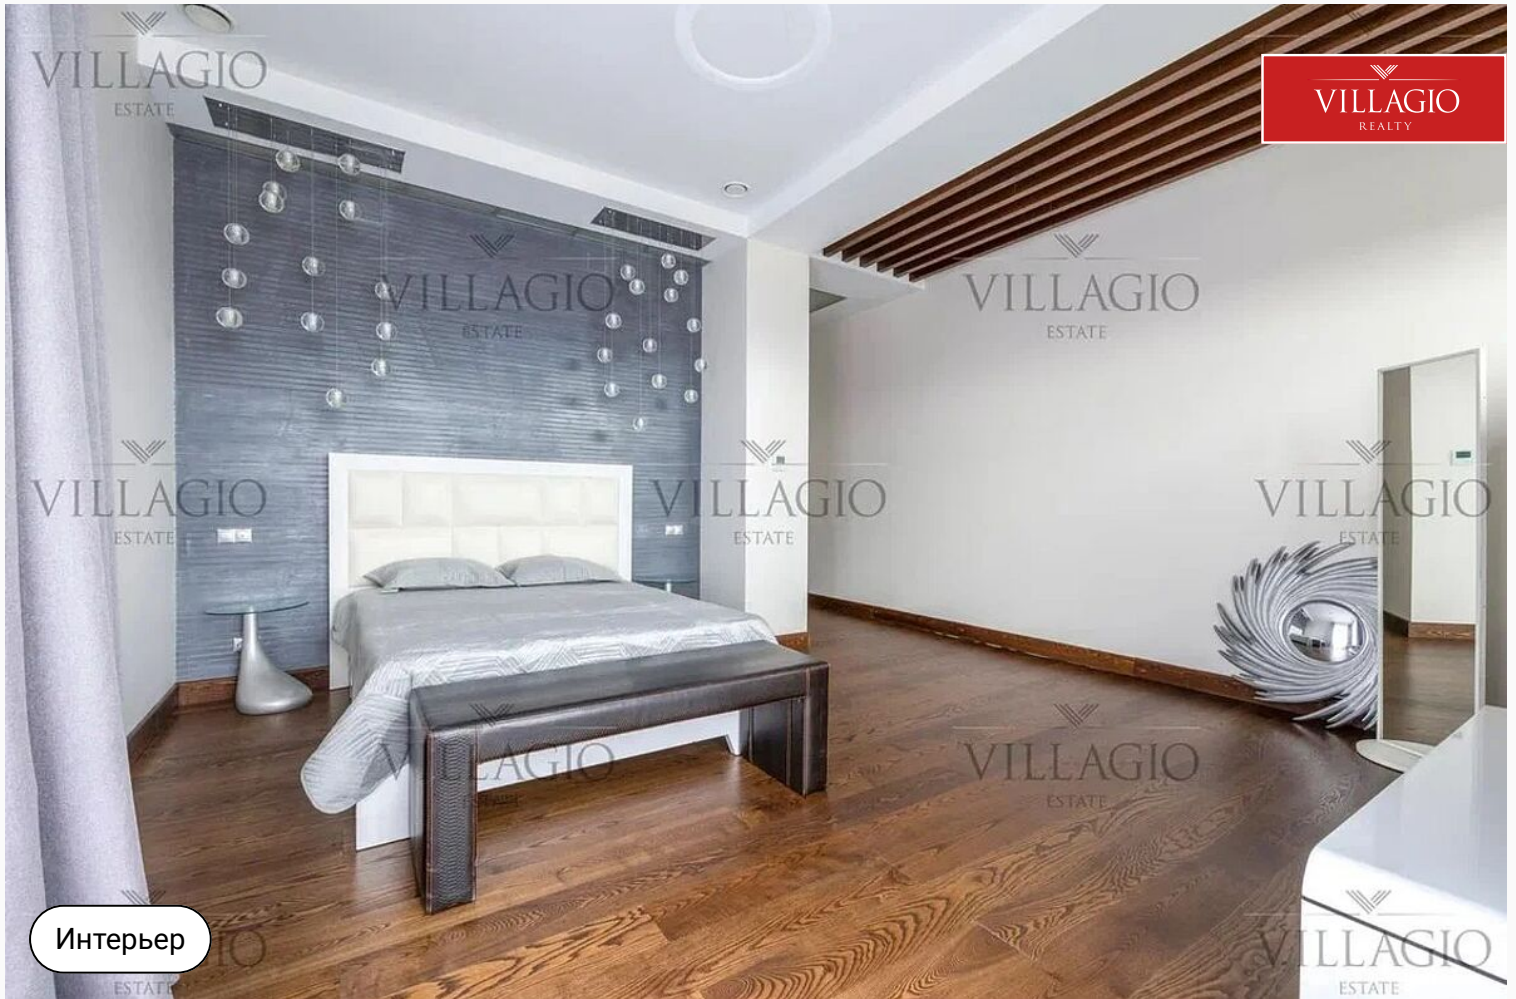

id 5809 / Миллениум Парк

Особняк с шикарным расположением в посёлке

1 500 000 ₽/мес. | 650 м² | 38,15 сот. | Под ключ с мебелью

Особняк под ключ с мебелью в окружении канала и двух уникальных парков. Собственный выход к каналу. До парков не больше 4 минут прогулки.

Особняк под ключ с мебелью в окружении канала и двух уникальных парков. Собственный выход к каналу. Три минуты до парка «Круглое озеро». Всего 4 минуты до парка «Усадьба». Для комфортной жизни на природе в резиденции созданы: спа с хаммамом и сауной, спортивный зал, гостевой дом. Приватная зона представлена 5 спальнями, 4 из которых со своими ванными комнатами и гардеробными. Из спален открываются красивые виды на канал и восход солнца. Отдельную зону дома занимает гараж на два авто, рядом с которым построена парковка на 4 машины. Вокруг особняка создан чудесный ландшафтный дизайн. Гулять

Терраса

Кабинет

Интерьер

Интерьер

Интерьер

Интерьер

Интерьер

Интерьер