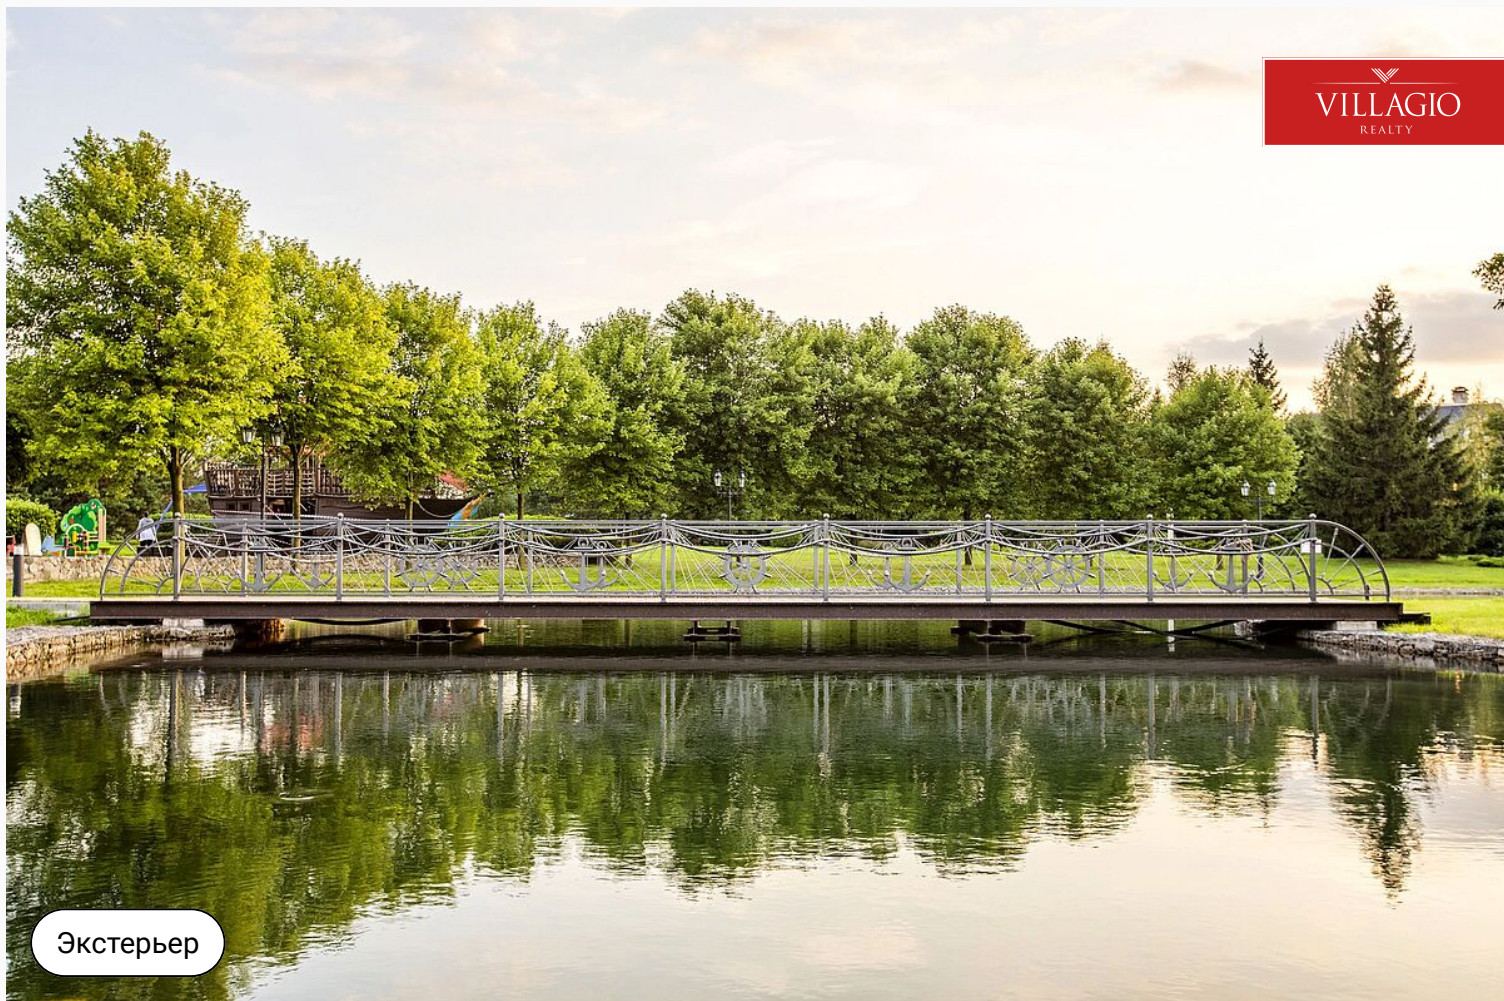

Эксклюзив

Бронь

Спецпредложение

VILLAGIO
REALTY

id 5801 / Миллениум Парк

Участок в новом квартале

45 000 000 ₽ | 15,25 сот.

Эксклюзив Villagio Realty. Участок расположен в новом квартале Millennium Park. Это долгожданное для наших клиентов и уникальное для посёлка предложение.

Экстерьер

Описание

Эксклюзивное предложение Villagio Realty — новые участки в посёлке Millennium Park от застройщика. Архитектура посёлка выдержана в духе европейских пригородов. Особую ценность представляют локации для отдыха и прогулок. Сквозь посёлок проходят 10 рукотворных каналов, обрамлённых мрамором. На их берегах стоят пять парков с изысканными ландшафтными композициями. Все парки связаны в цепочку, поэтому прогулка по ним превращается в единый живописный путь. Особое удовольствие для жителей «Миллениум Парка» — отдых в посёлке в летние дни. На озере в парке «Усадьба» оборудован пляж с лежаками и шезлонгами, кафе ресторан с террасой с видом на воду. Зимой заливается два катка и расчищается 8-

километровая лыжная трасса. С 2020 года на территории запущен ресторан с большим банкетным залом для деловых бранчей и семейных торжеств. На территории много локаций для детей: гоночная трасса, пиратский корабль, шалаши, клуб «Робин Гуд» и детский сад. Участки в посёлке «Миллениум Парк» идеально подходят для постройки уютного семейного поместья или в качестве выгодной инвестиции. Недвижимость на Новой Риге не теряет своей актуальности, ведь экологически чистая зона, до которой легко добраться из центра столицы. По скоростному Новорижскому шоссе всего 19 км до МКАДа. Для наших клиентов на покупку данных участков доступны сервисы рассрочки или ипотеки.