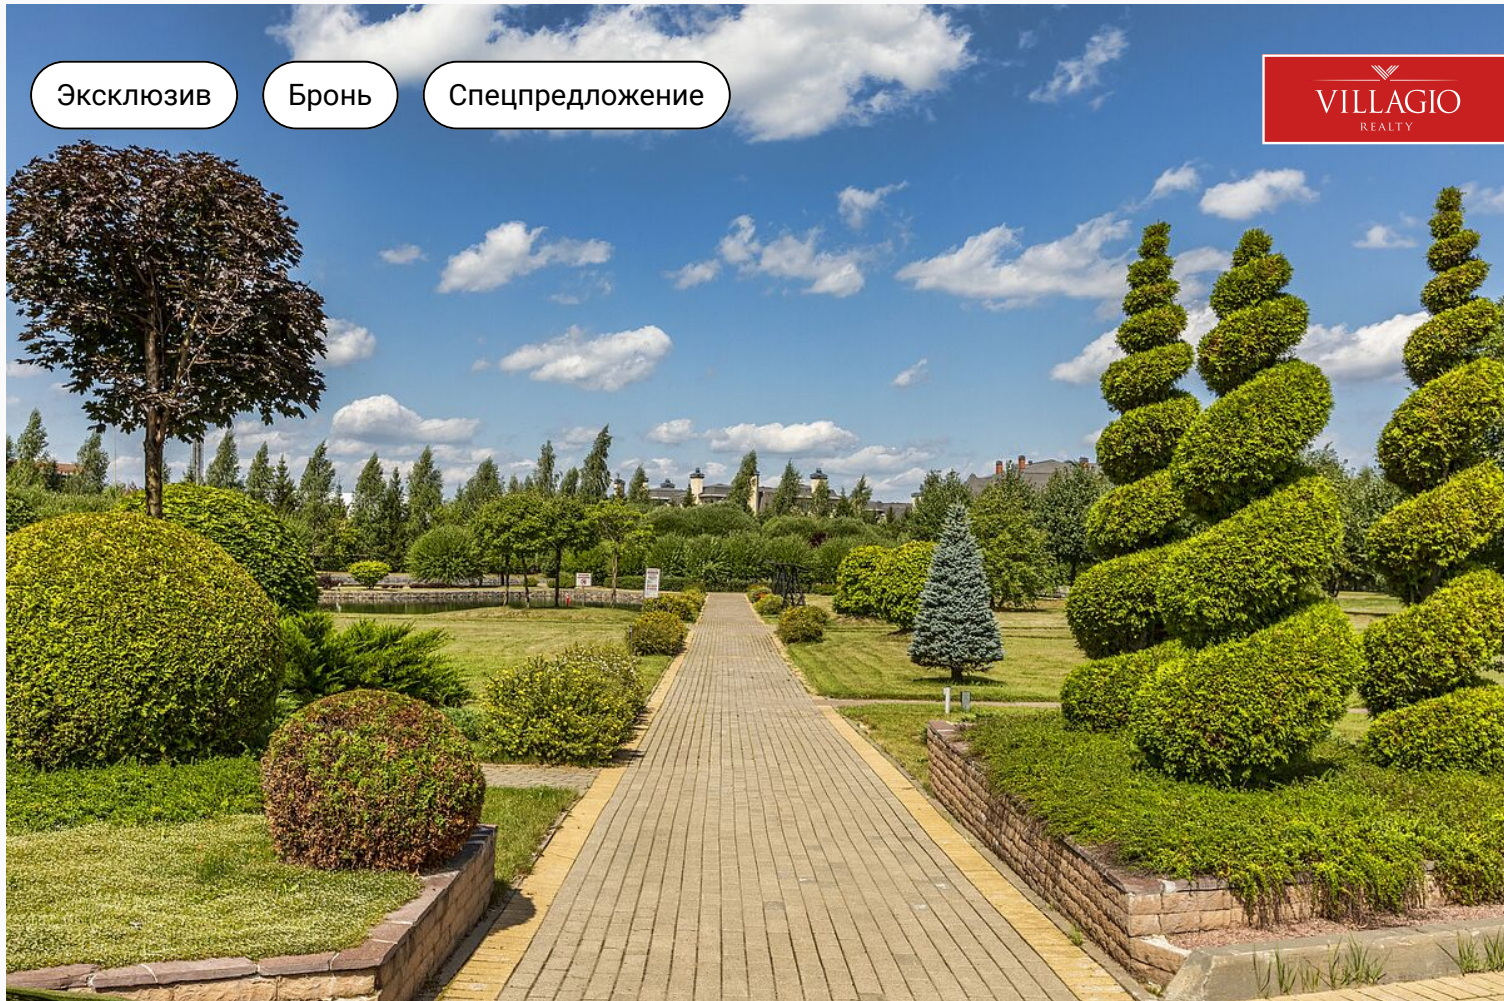

Эксклюзив

Бронь

Спецпредложение

VILLAGIO
REALTY

id 5801 / Миллениум Парк

Участок в новом квартале

45 000 000 ₽ | 15,25 сот.

Эксклюзив Villagio Realty. Участок расположен в новом квартале Millennium Park. Это долгожданное для наших клиентов и уникальное для посёлка предложение.

Экстерьер

Описание

Эксклюзивное предложение Villagio Realty — новые участки в посёлке Millennium Park от застройщика. Архитектура посёлка выдержана в духе европейских пригородов. Особую ценность представляют локации для отдыха и прогулок. Сквозь посёлок проходят 10 рукотворных каналов, обрамлённых мрамором. На их берегах стоят пять парков с изысканными ландшафтными композициями. Все парки связаны в цепочку, поэтому прогулка по ним превращается в единый живописный путь. Особое удовольствие для жителей «Миллениум Парка» — отдых в посёлке в летние дни. На озере в парке «Усадьба» оборудован пляж с лежаками и шезлонгами, кафе ресторан с террасой с видом на воду. Зимой заливается два катка и расчищается 8-

километровая лыжная трасса. С 2020 года на территории запущен ресторан с большим банкетным залом для деловых бранчей и семейных торжеств. На территории много локаций для детей: гоночная трасса, пиратский корабль, шалаши, клуб «Робин Гуд» и детский сад. Участки в посёлке «Миллениум Парк» идеально подходят для постройки уютного семейного поместья или в качестве выгодной инвестиции. Недвижимость на Новой Риге не теряет своей актуальности, ведь экологически чистая зона, до которой легко добраться из центра столицы. По скоростному Новорижскому шоссе всего 19 км до МКАДа. Для наших клиентов на покупку данных участков доступны сервисы рассрочки или ипотеки.