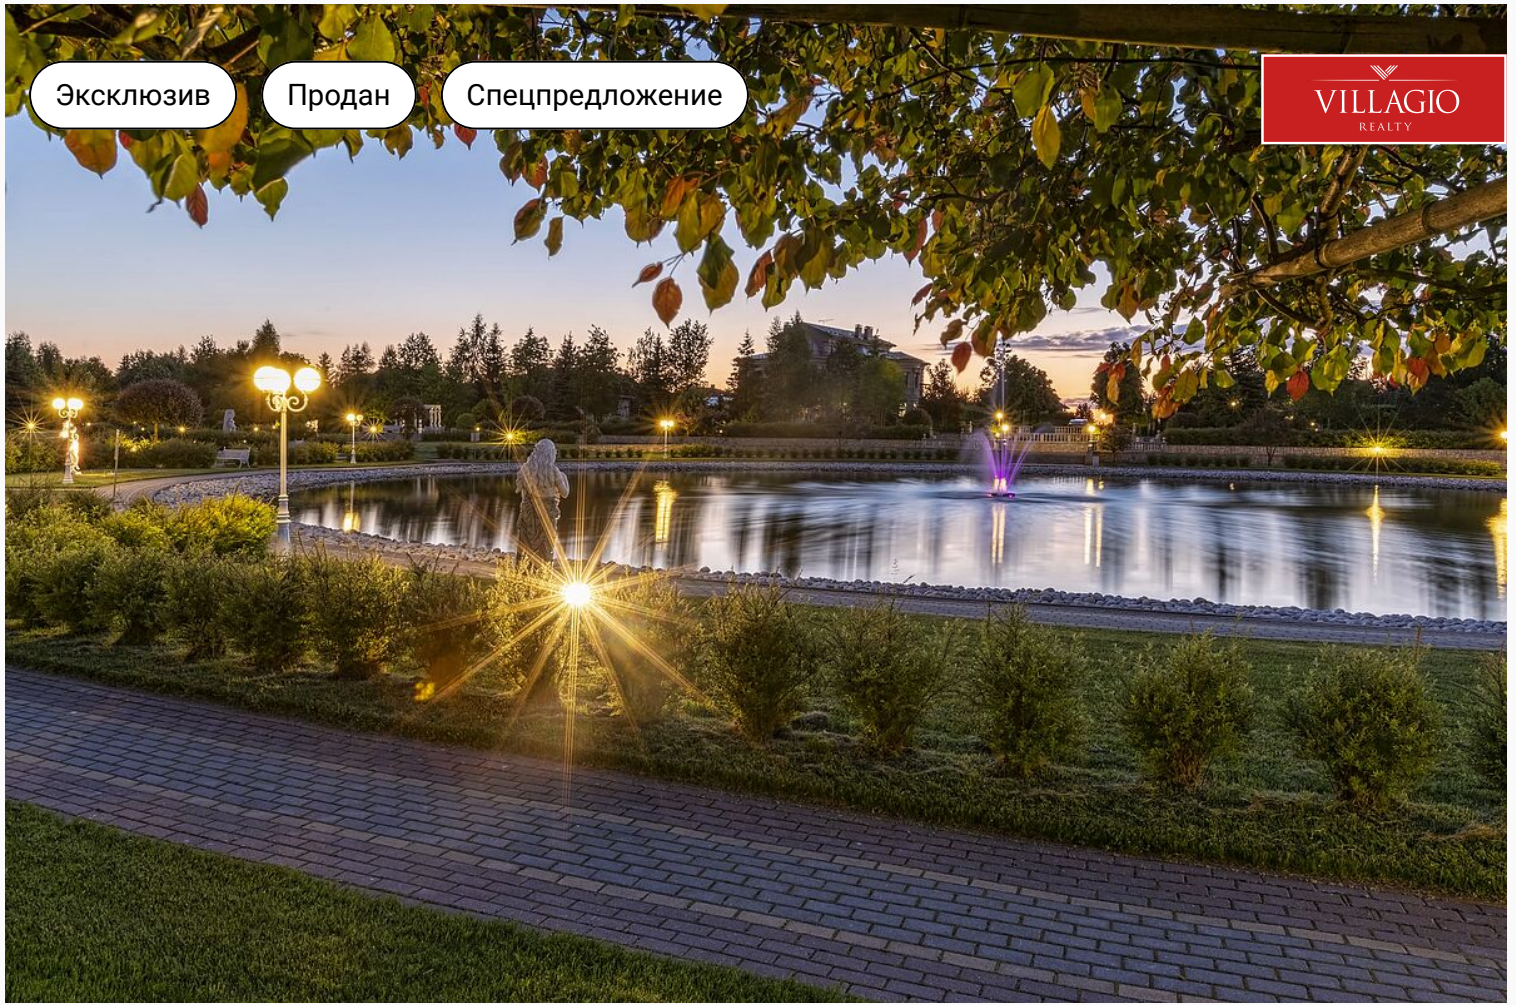

Эксклюзив

Продан

Спецпредложение

VILLAGIO
REALTY

id 5797 / Миллениум Парк

Участок в новом квартале

60 040 000 ₽ | 15,01 сот.

Эксклюзив Villagio Realty. Участок расположен в новом квартале Millennium Park. Это долгожданное для наших клиентов и уникальное для посёлка предложение.

Экстерьер

Описание

Эксклюзивное предложение Villagio Realty — новые участки в посёлке Millennium Park от застройщика. Архитектура посёлка выдержана в духе европейских пригородов. Особую ценность представляют локации для отдыха и прогулок. Сквозь посёлок проходят 10 рукотворных каналов, обрамлённых мрамором. На их берегах стоят пять парков с изысканными ландшафтными композициями. Все парки связаны в цепочку, поэтому прогулка по ним превращается в единый живописный путь. Особое удовольствие для жителей «Миллениум Парка» — отдых в посёлке в летние дни. На озере в парке «Усадьба» оборудован пляж с лежаками и шезлонгами, кафе ресторан с террасой с видом на воду. Зимой заливается два катка и расчищается 8-

километровая лыжная трасса. С 2020 года на территории запущен ресторан с большим банкетным залом для деловых бранчей и семейных торжеств. На территории много локаций для детей: гоночная трасса, пиратский корабль, шалаши, клуб «Робин Гуд» и детский сад. Участки в посёлке «Миллениум Парк» идеально подходят для постройки уютного семейного поместья или в качестве выгодной инвестиции. Недвижимость на Новой Риге не теряет своей актуальности, ведь это экологически чистая зона, до которой легко добраться из центра столицы. По скоростному Новорижскому шоссе всего 19 км до МКАДа. Для наших клиентов на покупку данных участков доступны сервисы рассрочки или ипотеки.