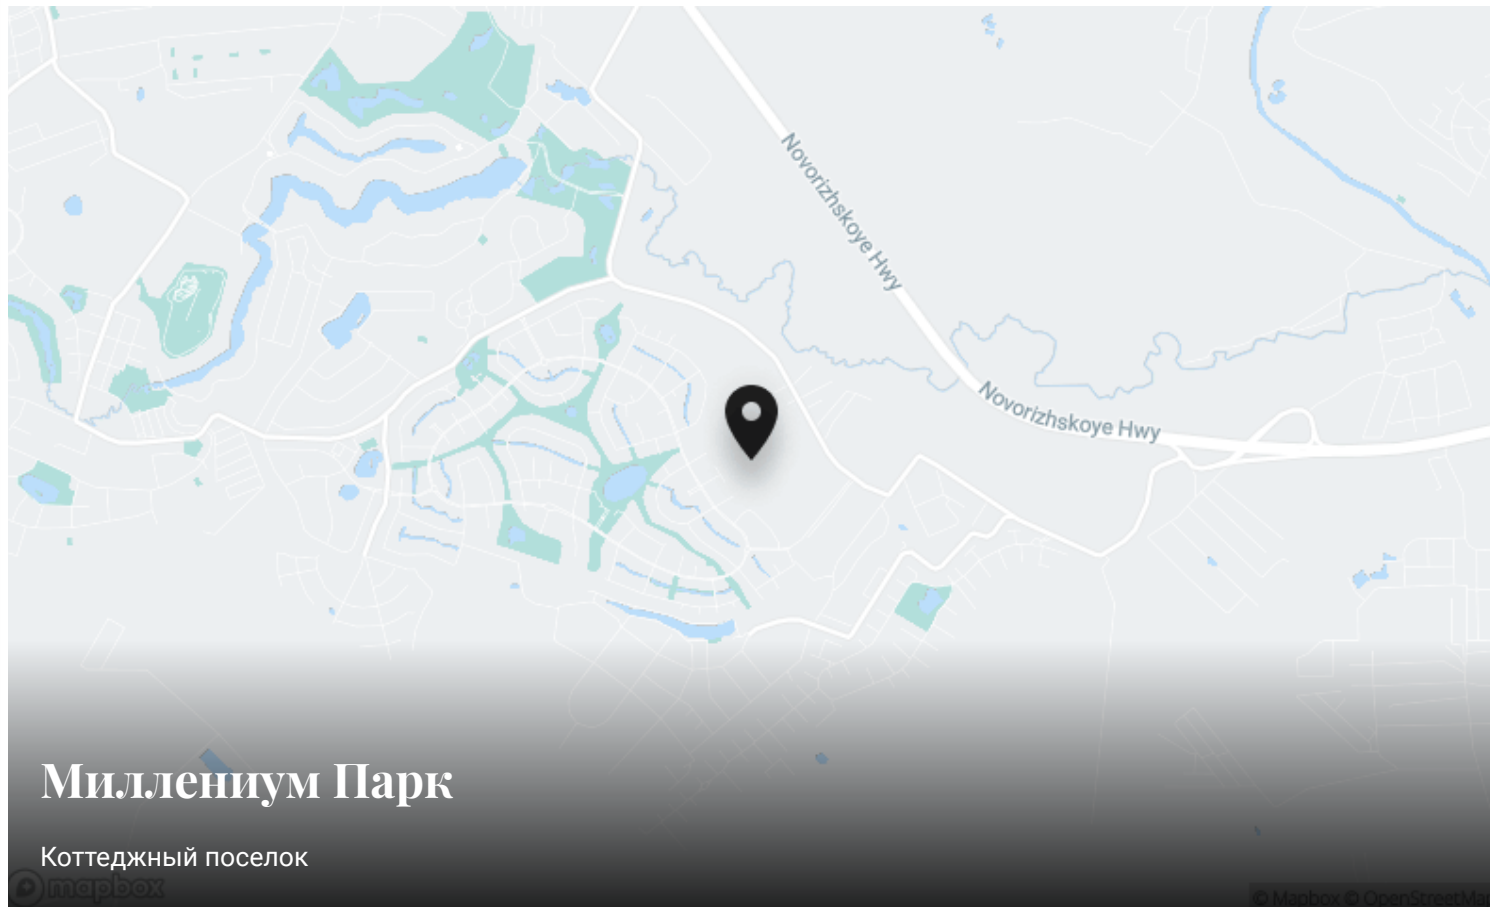

VILLAGIO
REALTY

Миллениум Парк

19 км до МКАД | Новорижское шоссе

Миллениум Парк

Коттеджный поселок

© Mapbox © OpenStreetMap

Контакты Villagio-Realty

Главный офис — Олимпийский пр., 7

Офис продаж Millennium Park — 23 км, Новорижское шоссе

Офис продаж Renaissance park — 19 км, Новорижское шоссе