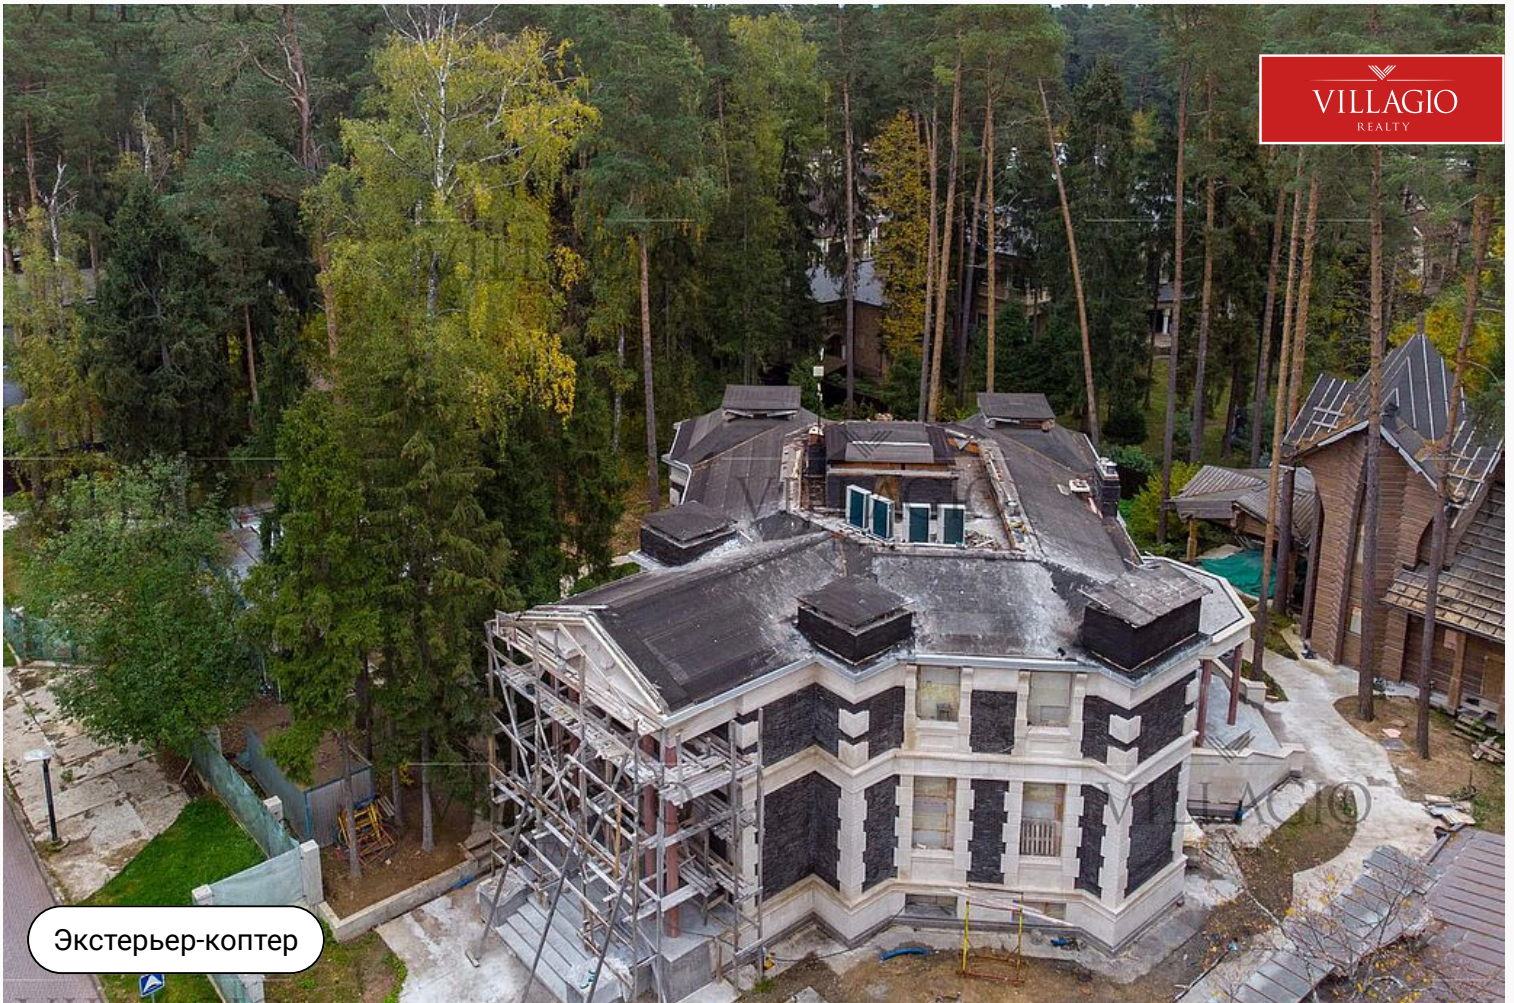

id 5679 / Сосновый Бор

Дом в классическом стиле в поселке «Сосновый бор» на Николиной горе

2 700 000 \$ | 1100 м² | 43,28 сот. | Без отделки

Трехэтажный дом площадью 1100 кв.м в классическом стиле на лесном участке 43 сотки. Спланированы 5-6 спален, каждая из которых со своим с/у и гардеробной,...

Экстерьер

Описание

Трехэтажный дом площадью 1100 кв.м в классическом стиле на лесном участке 43 сотки. Спланированы 5-6 спален, каждая из которых со своим с/у и гардеробной, для удобства перемещения между этажами дома имеется лифт. Дом готов к финишной отделке: смонтировано и работает отопление, разведены все коммуникации по дому,

В доме не жили

Отделка мрамором

Спортивный зал

Лифт

Экстерьер

Интерьер

Интерьер

Экстерьер-коптер