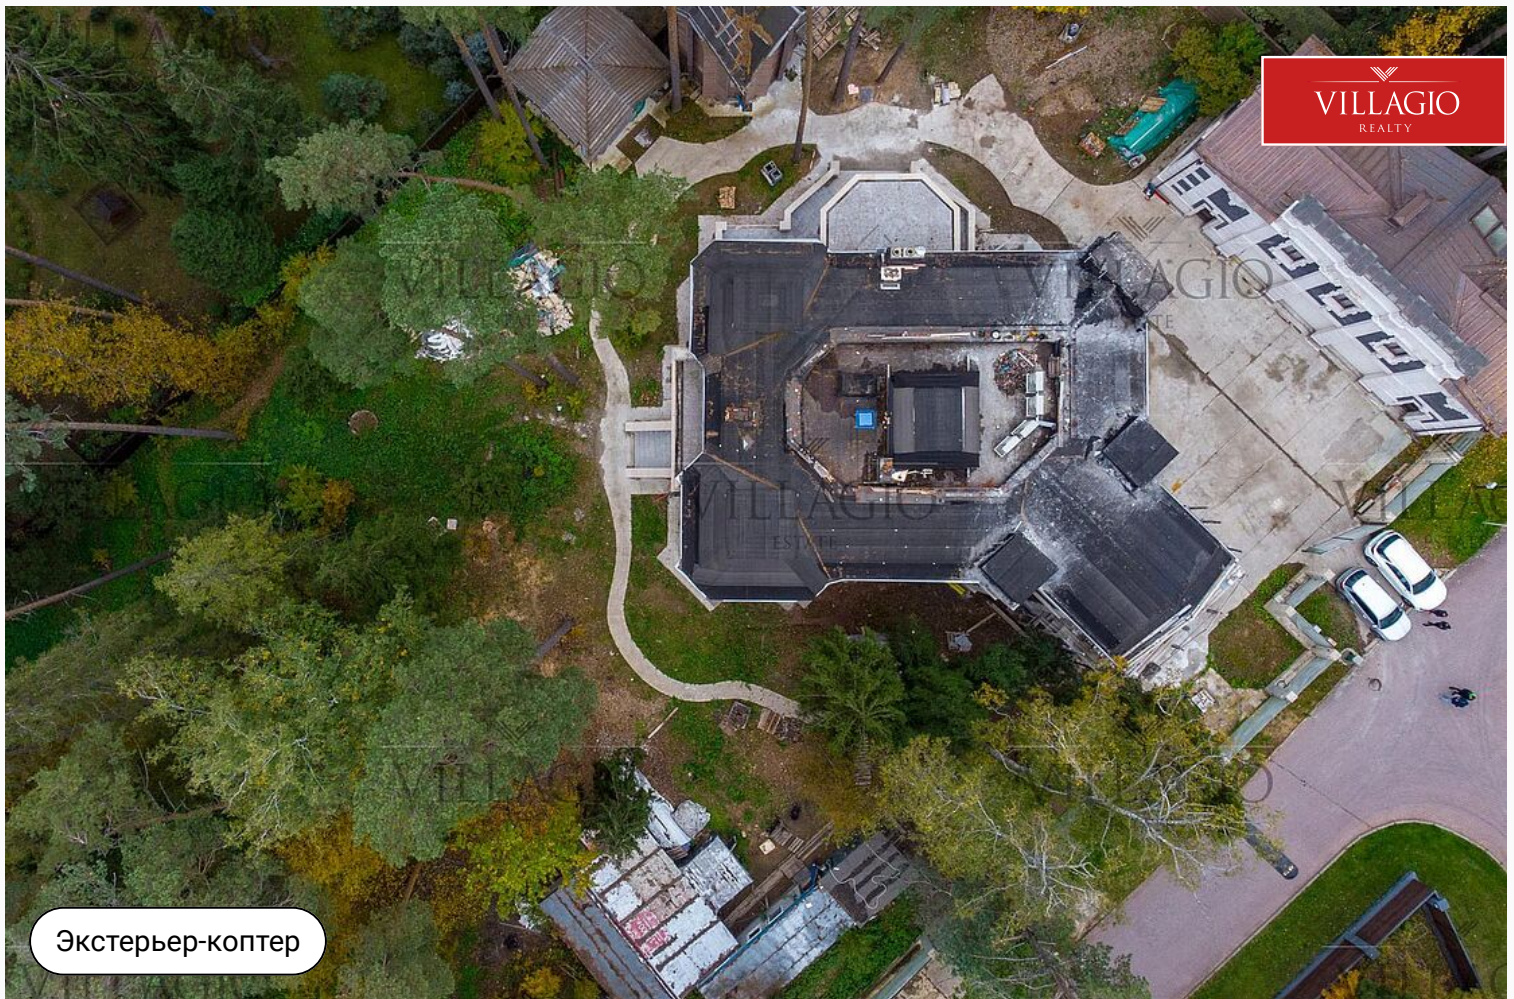

id 5679 / Сосновый Бор

Дом в классическом стиле в поселке «Сосновый бор» на Николиной горе

2 700 000 \$ | 1100 м² | 43,28 сот. | Без отделки

Трехэтажный дом площадью 1100 кв.м в классическом стиле на лесном участке 43 сотки. Спланированы 5-6 спален, каждая из которых со своим с/у и гардеробной,...

Экстерьер

Описание

Трехэтажный дом площадью 1100 кв.м в классическом стиле на лесном участке 43 сотки. Спланированы 5-6 спален, каждая из которых со своим с/у и гардеробной, для удобства перемещения между этажами дома имеется лифт. Дом готов к финишной отделке: смонтировано и работает отопление, разведены все коммуникации по дому,

В доме не жили

Отделка мрамором

Спортивный зал

Лифт

Экстерьер

Интерьер

Интерьер

Экстерьер-коптер

Экстерьер-коптер

Цоколь

План-схема

Этаж 1

План-схема

Этаж 2

План-схема

Преимущество