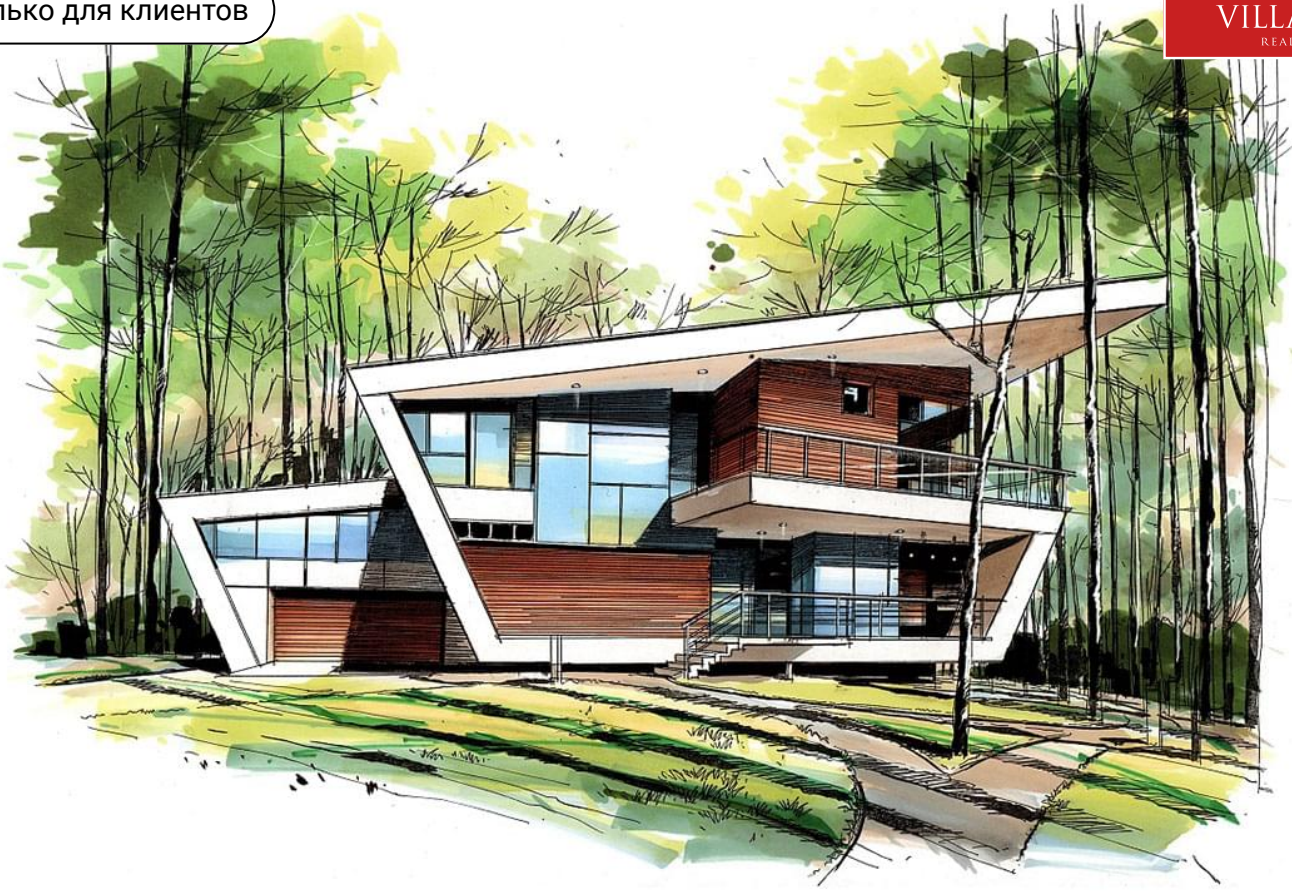

Только для клиентов

VILLAGIO  
REALTY

id 5567 / Риверсайд

## Дом под ключ с бассейном

280 000 000 ₽ | 550 м<sup>2</sup> | 27 сот. | Под ключ с мебелью

Загородный дом с бассейном общей площадью 550 кв.м. в премиальном поселке КП Риверсайд, 26 км от МКАД.

Спальни

# Описание

---

Загородный дом общей площадью 550 кв.м. в премиальном поселке КП Риверсайд, 26 км от МКАД. Авторский проект. Лаконичный экстерьер сбалансирован оформлением интерьеров и эксклюзивным ландшафтным дизайном. Аккуратный сад в парковом стиле дополнен более 50 видами растений, деревьев и кустарников. Мебель изготовлена на заказ. Дом полностью укомплектован техникой из

премиальных линеек мировых брендов. Участок 27 соток. На участке построена баня с открытым бассейном. Особенность коттеджного поселка Риверсайд - это его великолепное местоположение. Поселок окружен лесом и большинство участков лесные. В десяти минутах езды от поселка 5 школ, 3 детских сада, 5 ресторанов, фитнес-центр.