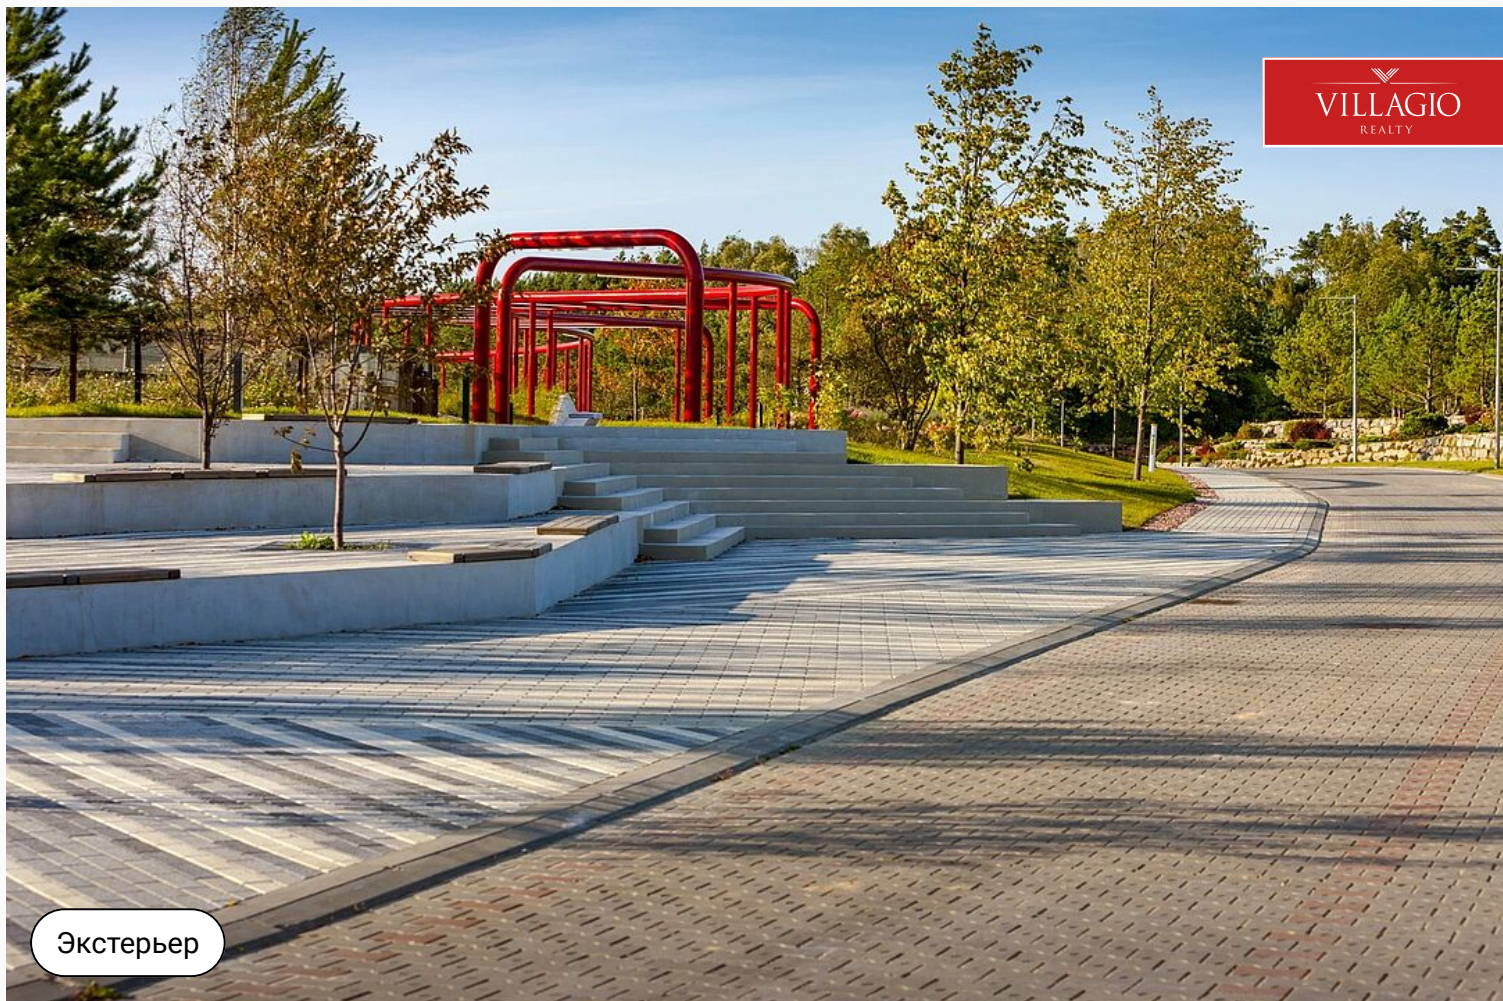

## Земельный участок 24,5 соток

2 005 920 \$ | 31,84 сот.

Земельный участок в новой части КП «Николино» с видом на лес. Общая площадь составляет 31,84 соток. Все коммуникации централизованные. Поселок обеспечен...

Экстерьер

## Описание

Земельный участок в новой части КП «Николино» с видом на лес. Общая площадь составляет 31,84 соток. Все коммуникации централизованные.

Поселок обеспечен необходимой инфраструктурой. В нем располагается один из лучших ресторанов Рублёвки – «Честер-Ферри», рядом с которым находится пляжная зона с подогреваемым бассейном; атмосферный

ресторан «О'Шалей»; фитнес- и спа-клуб «Riviera»; релакс-комплексы с русской баней и восточными массажами; теннисные корты; английский языковой клуб; лодочная станция и мостки для рыбалки; благоустроенный пляж; ландшафтный парк с природным озером, питомник с уникальными растениями. На выезде из посёлка расположена автомойка и АЗС.