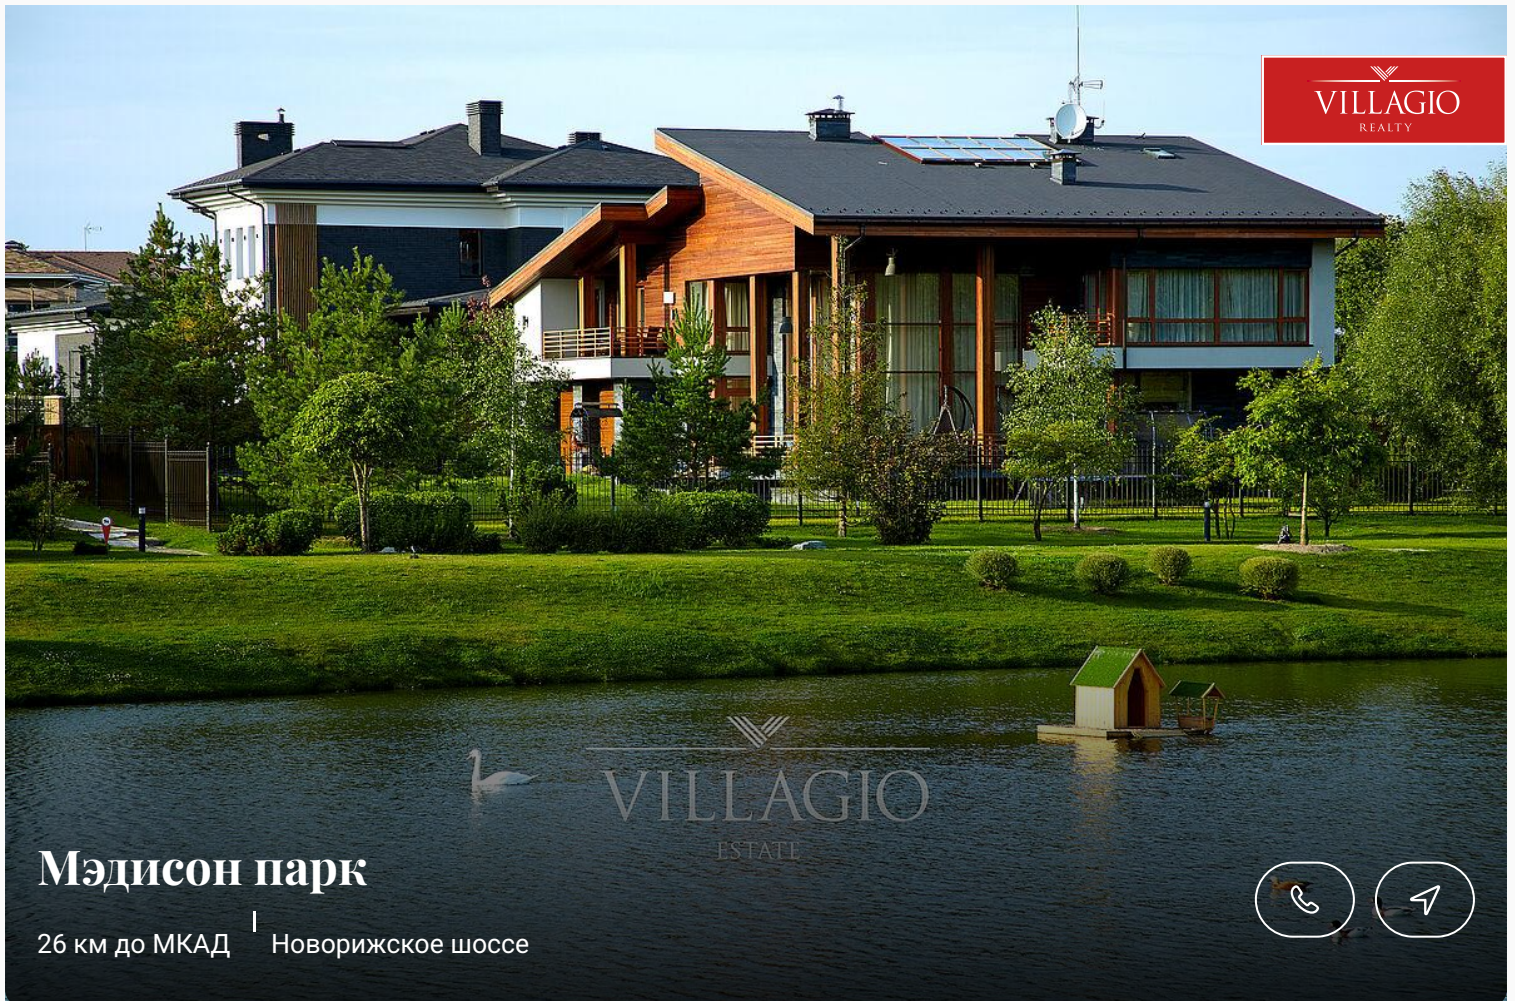

Экстерьер

VILLAGIO  
REALTY

Мэдисон парк

26 км до МКАД | Новорижское шоссе