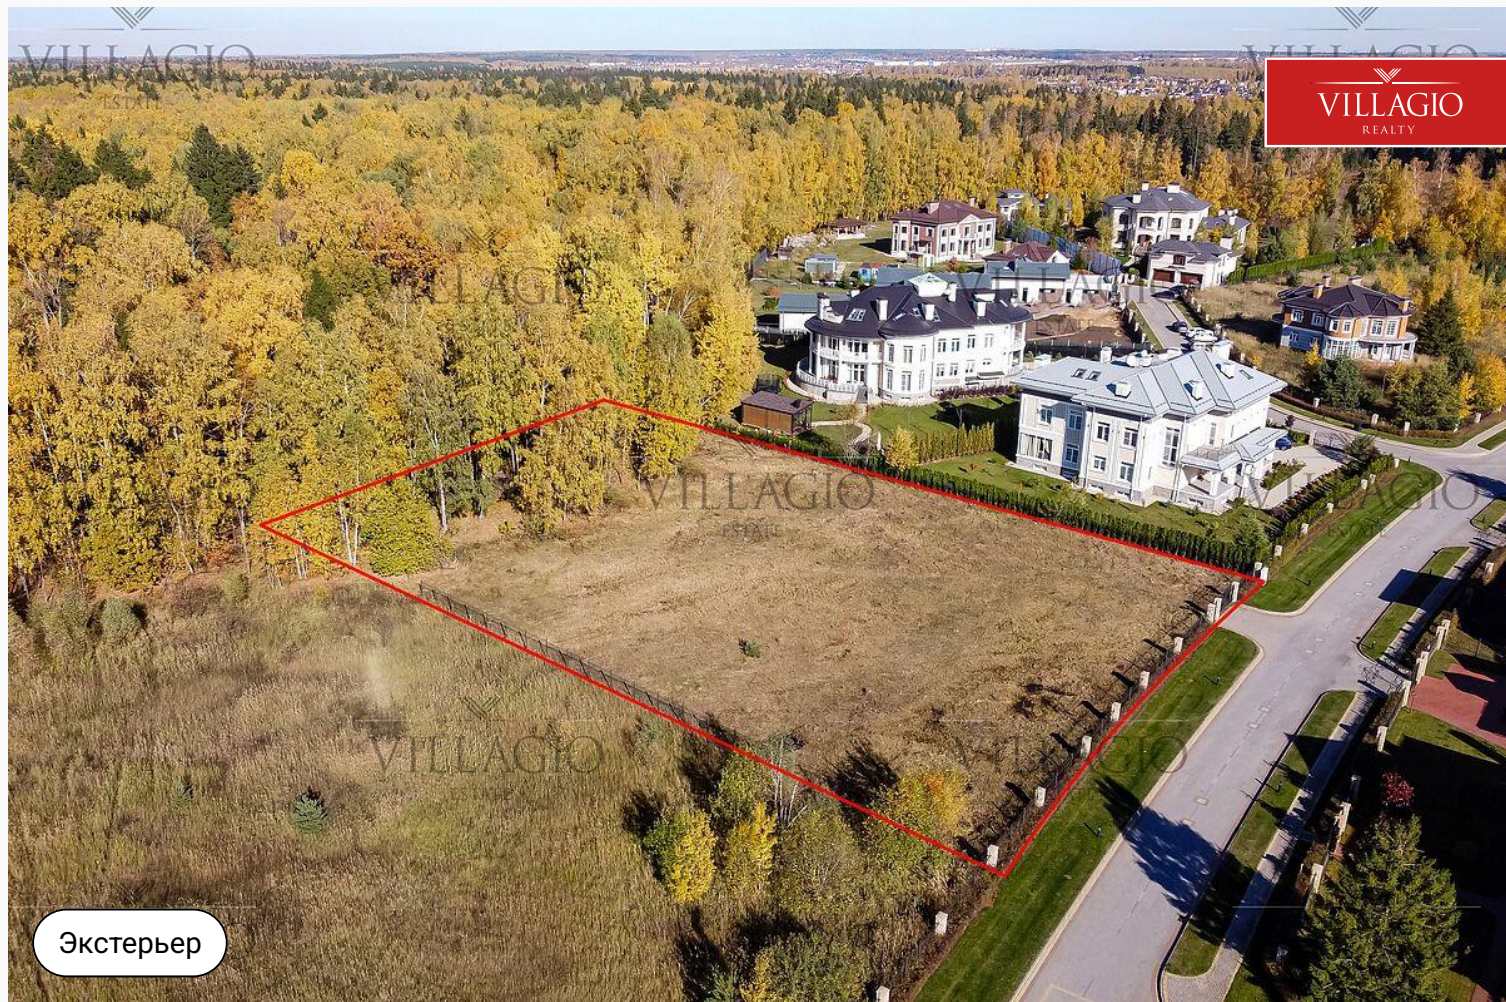

## Участок с видом на лес

175 000 000 ₽ | 38,67 сот.

38,67 соток для создания проекта своей мечты. К участку подведено электричество 15 кВт, центральное водоснабжение, газификация.

Экстерьер

## Описание

Построить дом в Madison Park — это дать возможность себе и своей семье жить в экологически чистом районе в окружении густого леса. Каждый день заниматься спортом на свежем воздухе, гулять по живописным паркам и любоваться сменой времен года. Предлагаем вам просторный участок для постройки дома вашей мечты. Это очень удачное расположение — с видом на лес. У вас будет целых 38,67 соток для создания проекта своей мечты. К участку подведено электричество 15 кВт, центральное водоснабжение, газификация. В поселке организован вывоз мусора, работает круглосуточная охрана. Рельеф уже выровнен — продумывайте свой ландшафтный дизайн

или оставьте аккуратно подстриженный газон. Вы можете обратиться в архитектурное бюро Villagio Estate — мы поможем вам подобрать подходящий проект для стройки. Участок оформлен под строительство жилого дома, поэтому с получением прописки не будет проблем. Вам понравится жить в Madison Park! В этом поселке оборудован парк «Озеро», где летом плавают лебеди, а на песчаном пляже играют в волейбол. В парке «Ручей» находится живописный овраг с длинной прогулочной зоной. Весной он наполняется талыми водами, а зимой здесь размещается горка для катания на «ватрушках» и санках. Рядом расположены школы, детские сады, торговые центры, кафе и другая инфраструктура.

## Ключевые детали

Участок

**38,67 сот.**

Газ

**Магистральное  
газоснабжение**

Тип участка

**В тихой части  
поселка**

Водоснабжение