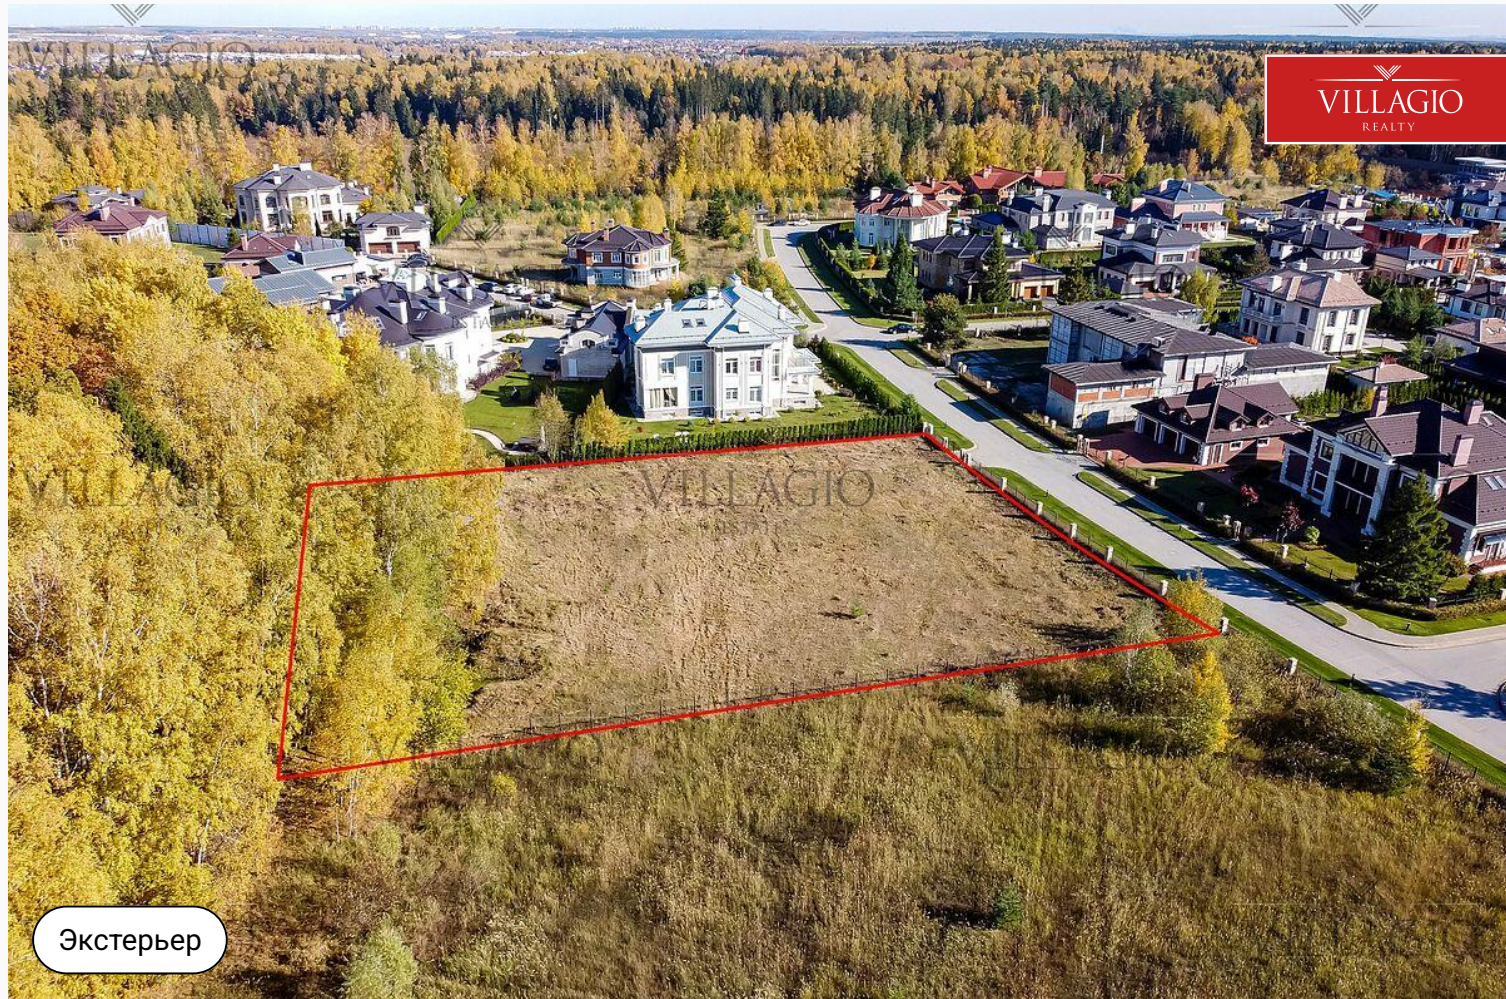

## Участок с видом на лес

175 000 000 ₽ | 38,67 сот.

38,67 соток для создания проекта своей мечты. К участку подведено электричество 15 кВт, центральное водоснабжение, газификация.

Экстерьер

## Описание

Построить дом в Madison Park — это дать возможность себе и своей семье жить в экологически чистом районе в окружении густого леса. Каждый день заниматься спортом на свежем воздухе, гулять по живописным паркам и любоваться сменой времен года. Предлагаем вам просторный участок для постройки дома вашей мечты. Это очень удачное расположение — с видом на лес. У вас будет целых 38,67 соток для создания проекта своей мечты. К участку подведено электричество 15 кВт, центральное водоснабжение, газификация. В поселке организован вывоз мусора, работает круглосуточная охрана. Рельеф уже выровнен — продумывайте свой ландшафтный дизайн

или оставьте аккуратно подстриженный газон. Вы можете обратиться в архитектурное бюро Villagio Estate — мы поможем вам подобрать подходящий проект для стройки. Участок оформлен под строительство жилого дома, поэтому с получением прописки не будет проблем. Вам понравится жить в Madison Park! В этом поселке оборудован парк «Озеро», где летом плавают лебеди, а на песчаном пляже играют в волейбол. В парке «Ручей» находится живописный овраг с длинной прогулочной зоной. Весной он наполняется талыми водами, а зимой здесь размещается горка для катания на «ватрушках» и санках. Рядом расположены школы, детские сады, торговые центры, кафе и другая инфраструктура.

## Ключевые детали

Участок

**38,67 сот.**

Газ

**Магистральное  
газоснабжение**

Тип участка

**В тихой части  
поселка**

Водоснабжение