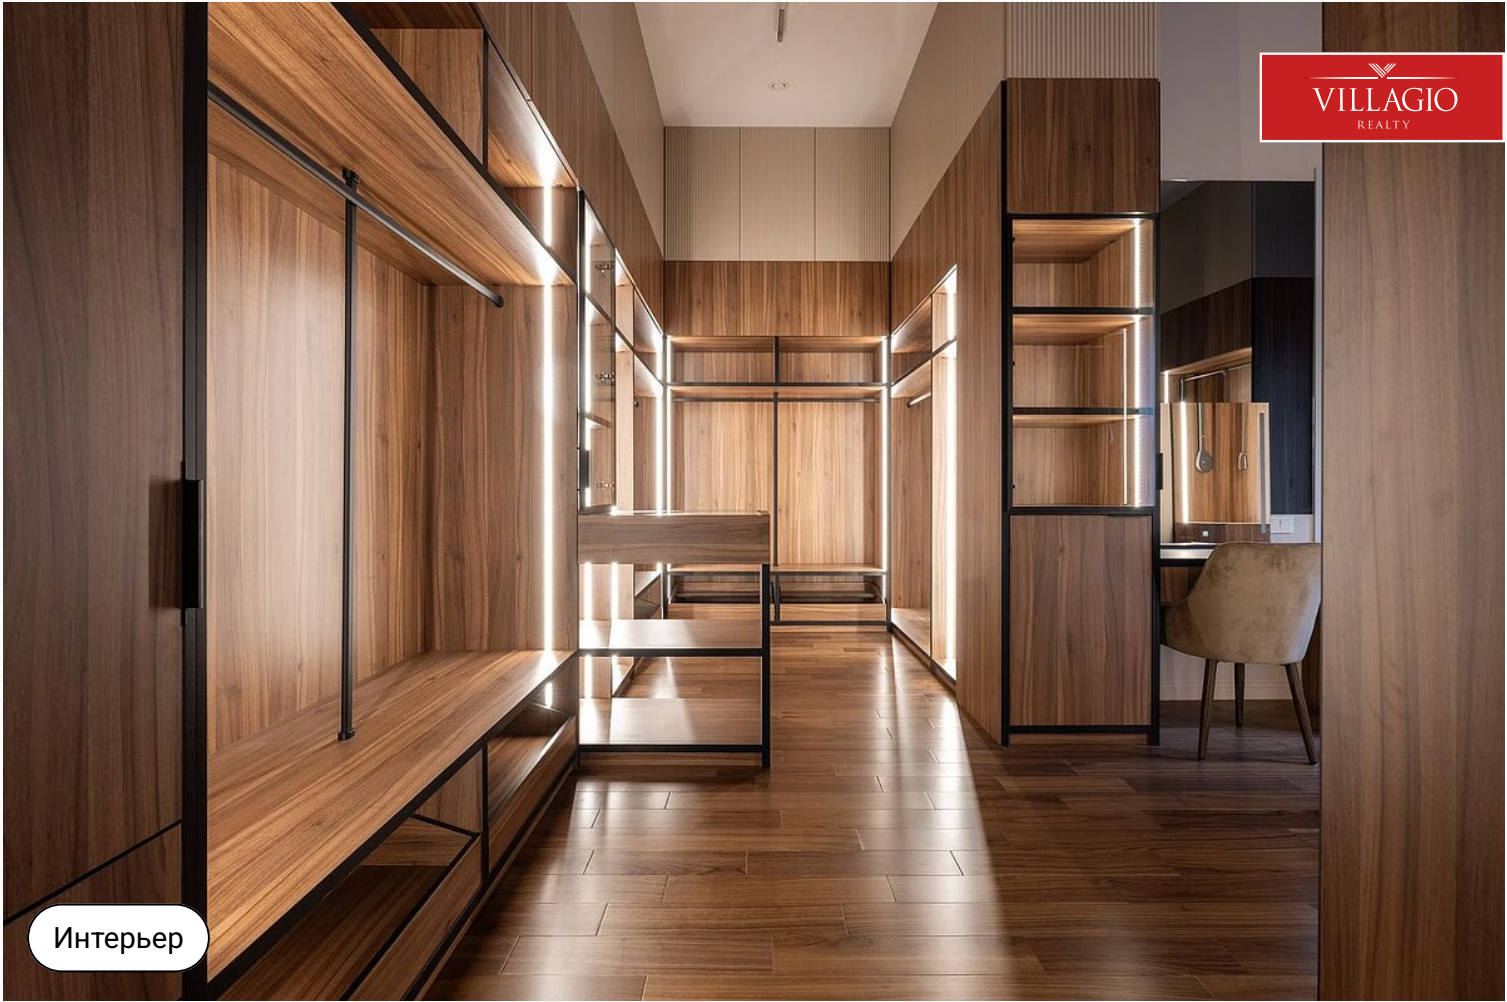

Экстерьер

Описание

Уникальный дом в одном из самых живописных зон элитного посёлка «Миллениум Парк» — рядом с главным озером и прекрасным парком. Внушительное панорамное остекление наполняет интерьер естественным светом и создаёт ощущение единства с окружающей природой. Особняк площадью 700 м² предлагается в полной готовности, интерьер выполнен в современном стиле с использованием натуральных материалов премиум-класса, установлена качественная мебель и техника: мраморные полы и паркетная доска из ореха и дуба, столешницы из итальянского мрамора, бытовая техника марок Miele и Liebherr, сантехника - Villeroy & Boch. Дом оснащен современными системами, обеспечивающими максимальный комфорт: установка для увлажнения воздуха, приточно-вытяжная

Интерьер

Интерьер

Интерьер

Интерьер

Интерьер

Интерьер

Интерьер

Интерьер