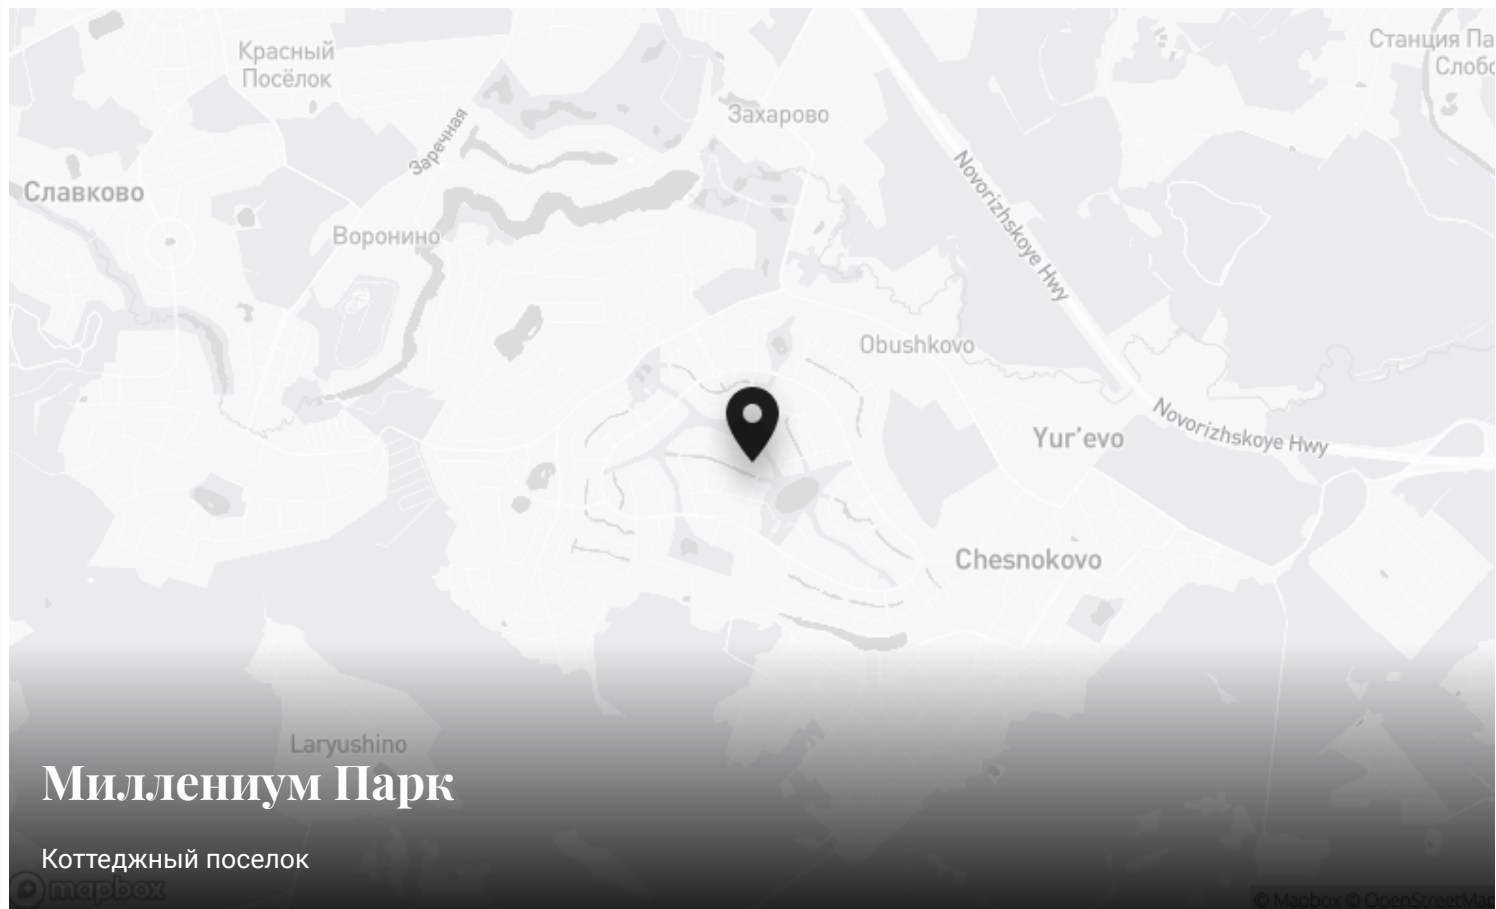

Интерьер

Интерьер

Миллениум Парк

19 км до МКАД | Новорижское шоссе

Миллениум Парк

Коттеджный поселок

mapbox

© Mapbox © OpenStreetMap