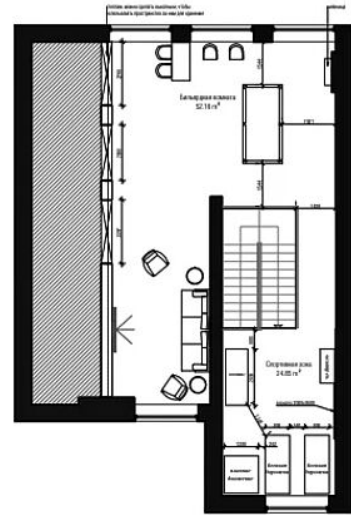

## Ключевые детали

Отделка <b>White box</b>	Площадь дома <b>743 м<sup>2</sup></b>	Участок <b>28,99 сот.</b>	Тип участка <b>Все соседи построены</b>
Этажи <b>2 этажа</b>	Стиль <b>Шале</b>	Класс объекта <b>Deluxe</b>	Газ <b>Магистральное газоснабжение</b>

Экстерьер

Планировочное решение. Масштаб 1:200  
1-й этаж.

Экстерьер

**ARTELLE**  
INTERIOR DESIGN STUDIO

ДИЗАЙН-ПРОЕКТ КОТТЕДЖА "КАНТО"  
Адрес: Московская обл., Истринский р-н,  
Коттеджный поселок "Миллениум Парк"  
Стадия РД