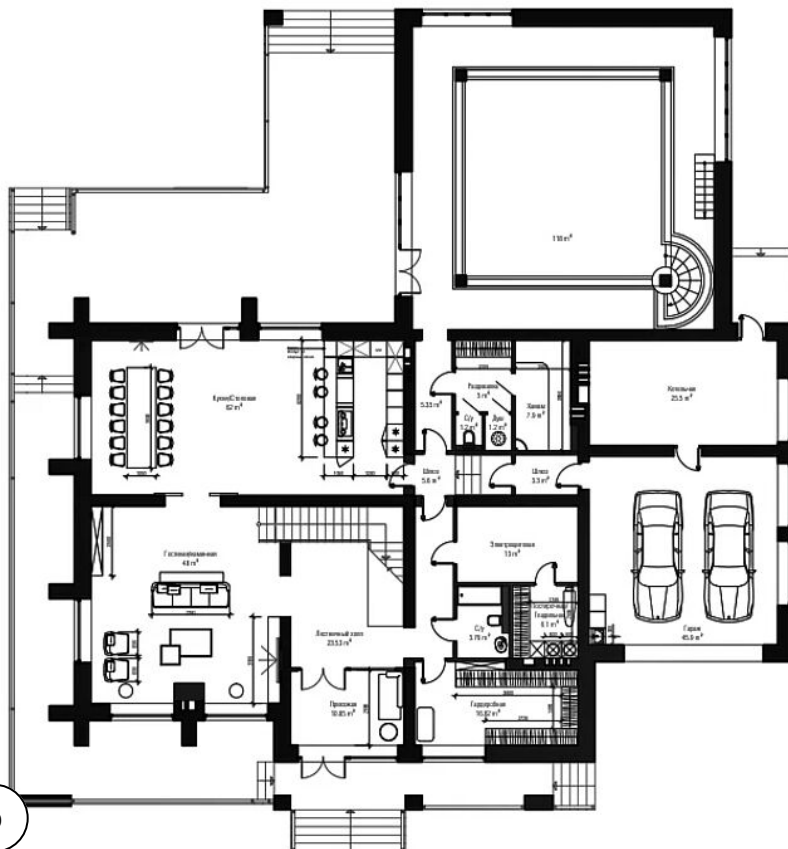

Экстерьер

ARTELLE
INTERIOR DESIGN STUDIO

ДИЗАЙН-ПРОЕКТ КОТТЕДЖА "КАНТО"
Адрес: Московская обл., Истринский р-н,
Коттеджный поселок "Миллениум Парк"
Стадия РД