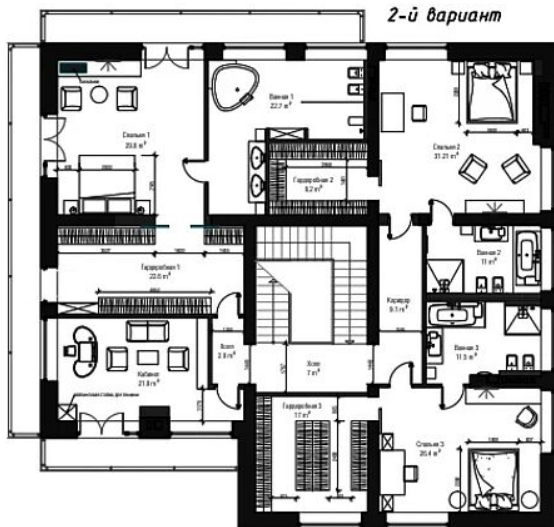

## Ключевые детали

Отделка <b>White box</b>	Площадь дома <b>743 м<sup>2</sup></b>	Участок <b>28,99 сот.</b>	Тип участка <b>Все соседи построены</b>
Этажи <b>2 этажа</b>	Стиль <b>Шале</b>	Класс объекта <b>Deluxe</b>	Газ <b>Магистральное газоснабжение</b>

Экстерьер

Планировочное решение. Масштаб 1:200  
1-й этаж.

Экстерьер

**ARTELLE**  
INTERIOR DESIGN STUDIO

ДИЗАЙН-ПРОЕКТ КОТТЕДЖА "КАНТО"  
Адрес: Московская обл., Истринский р-н,  
Коттеджный поселок "Миллениум Парк"  
Стадия РД