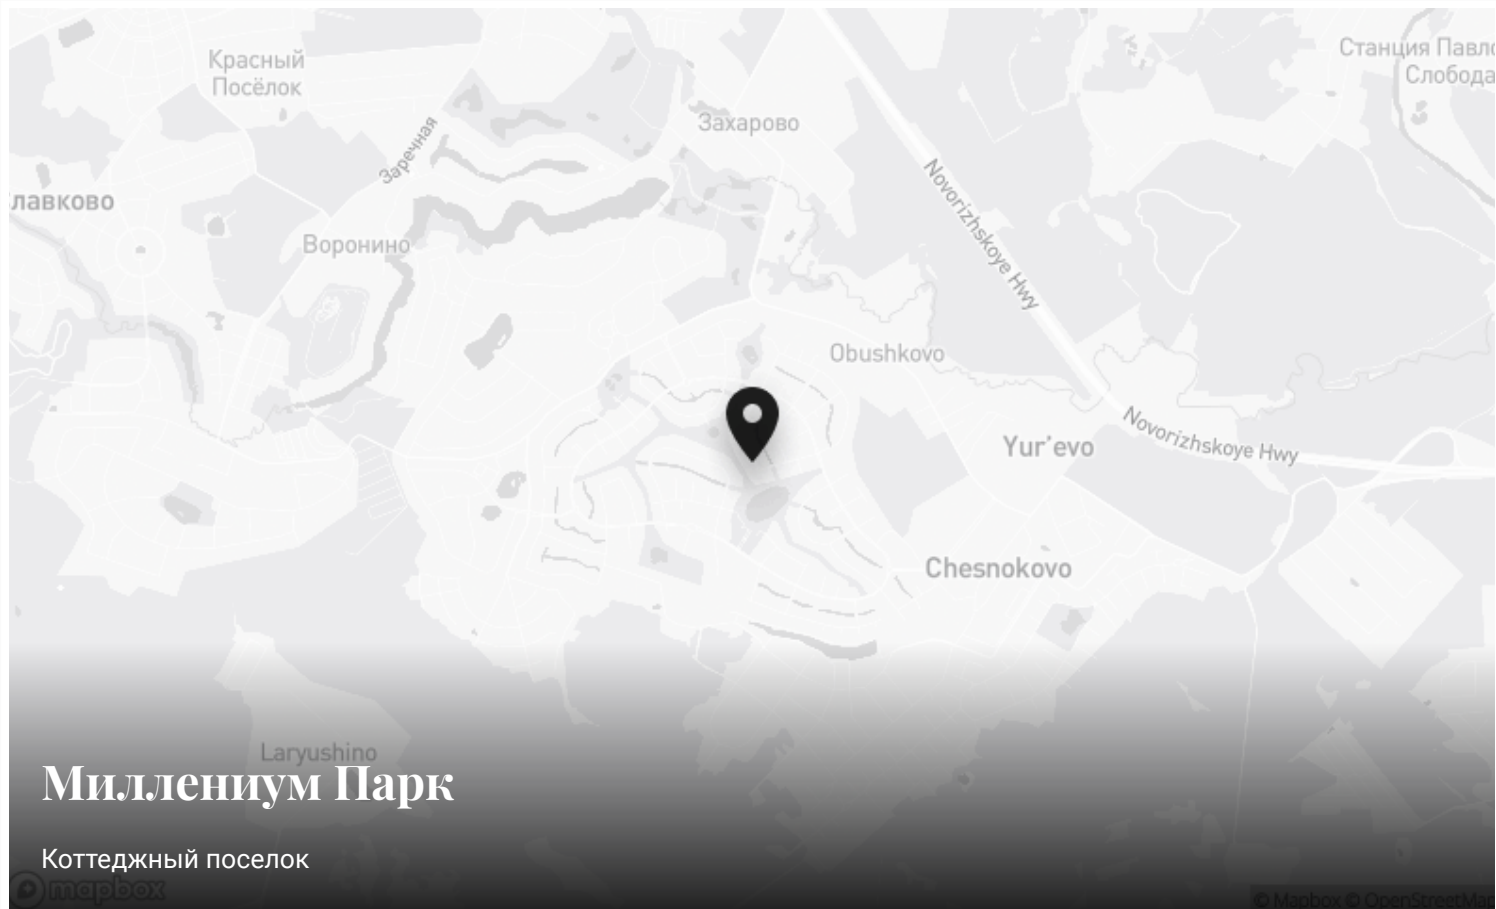

## ARTELLE

INTERIOR DESIGN STUDIO

Лист 4

ДИЗАЙН-ПРОЕКТ КОТТЕДЖА "КАНТО"  
Адрес: Московская обл., Истринский р-н,  
Коттеджный поселок "Миллениум Парк"  
Стадия РД

Миллениум Парк

19 км до МКАД | Новорижское шоссе