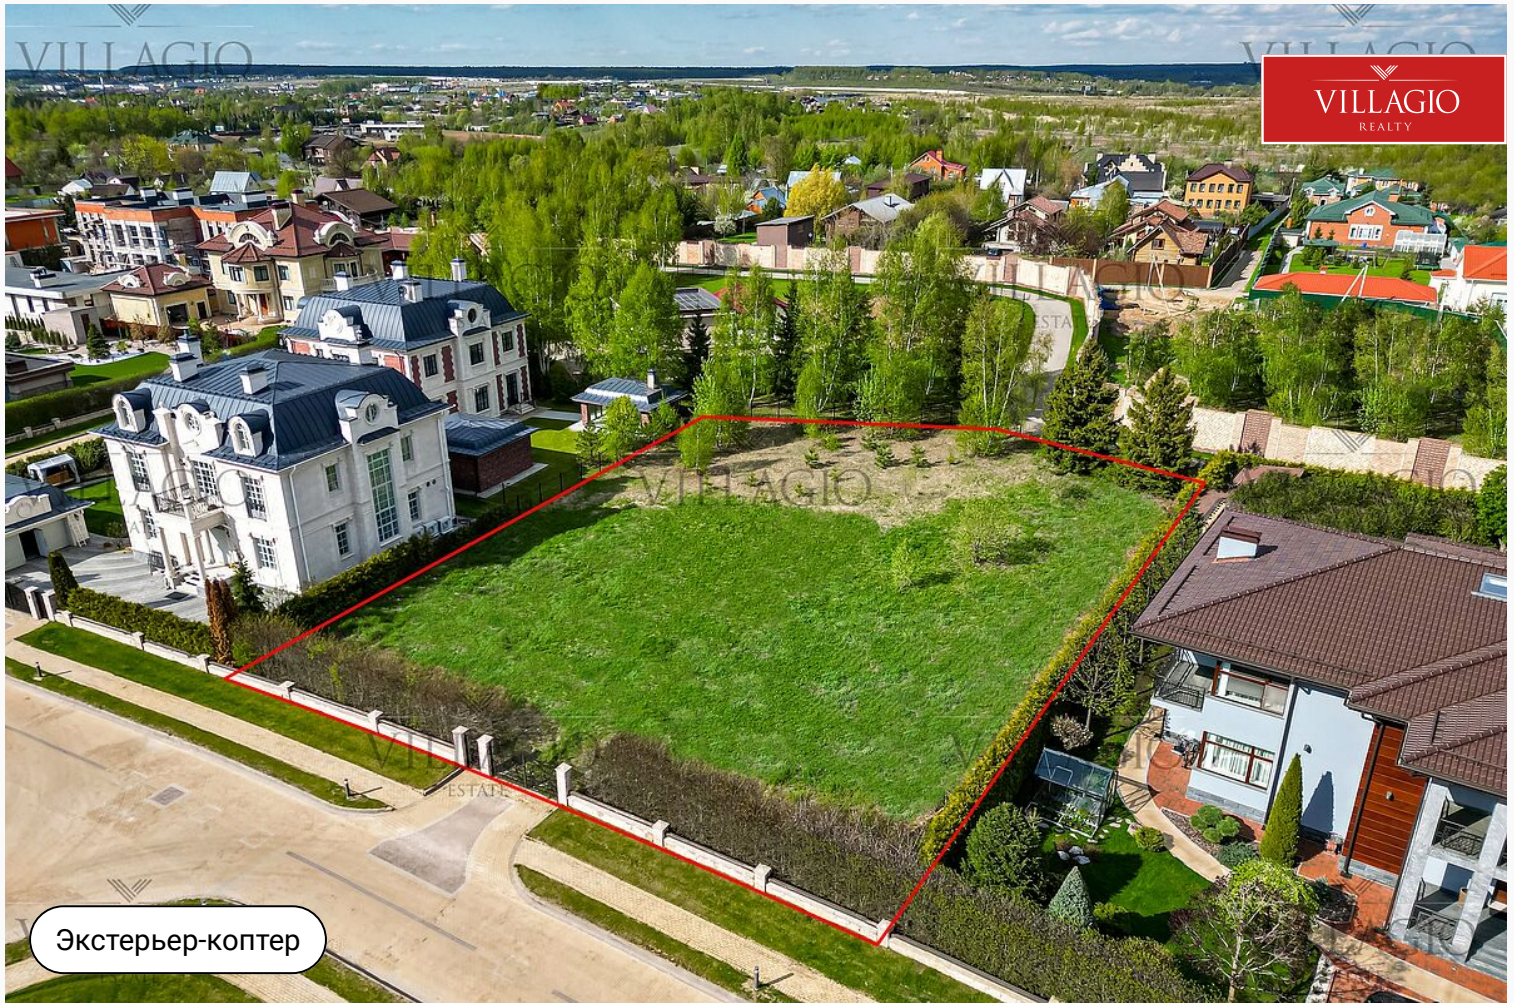

id 4086 / Миллениум Парк

## Загородный участок

21,52 сот.

Участок площадью 21,52 соток в тихой части элитного коттеджного поселка Millennium Park, который расположен всего в 19 км от МКАД.

## Описание

Участок площадью 21,52 соток в тихой части элитного коттеджного поселка Millennium Park, который расположен всего в 19 км от МКАД. Этот участок — идеальное место для строительства загородного дома, где вы сможете наслаждаться спокойствием и комфортом. Все коммуникации, включая

## Ключевые детали

Участок

**21,52 сот.**

Тип участка

**В тихой части  
поселка**

Класс объекта

**Deluxe**

Водоснабжение