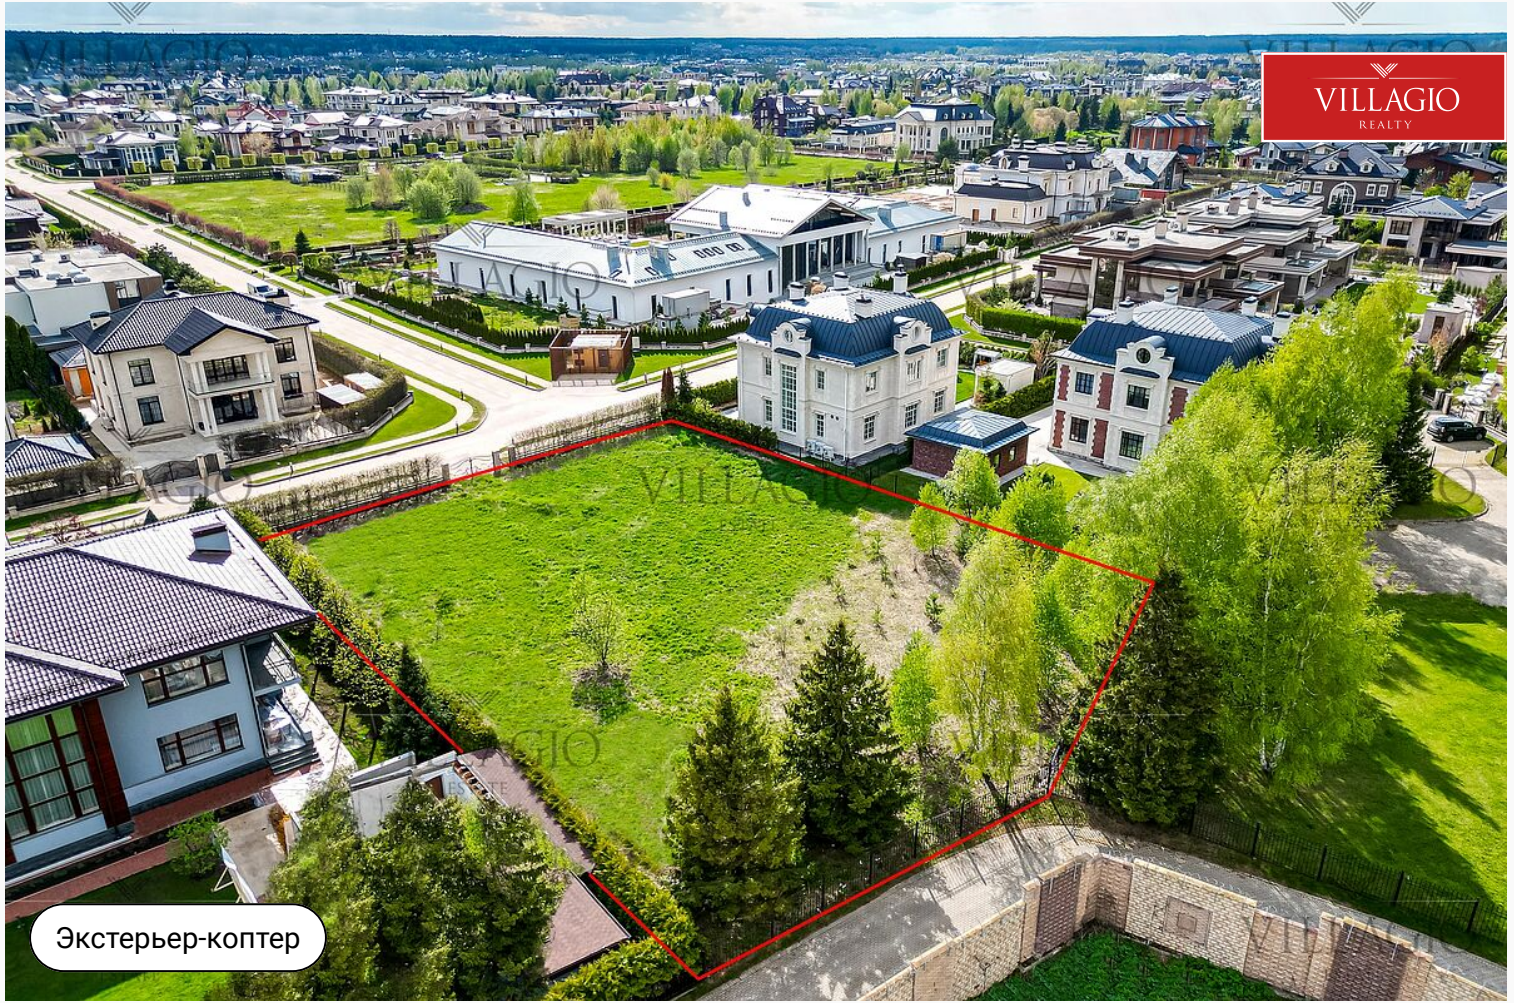

Экстерьер-коптер