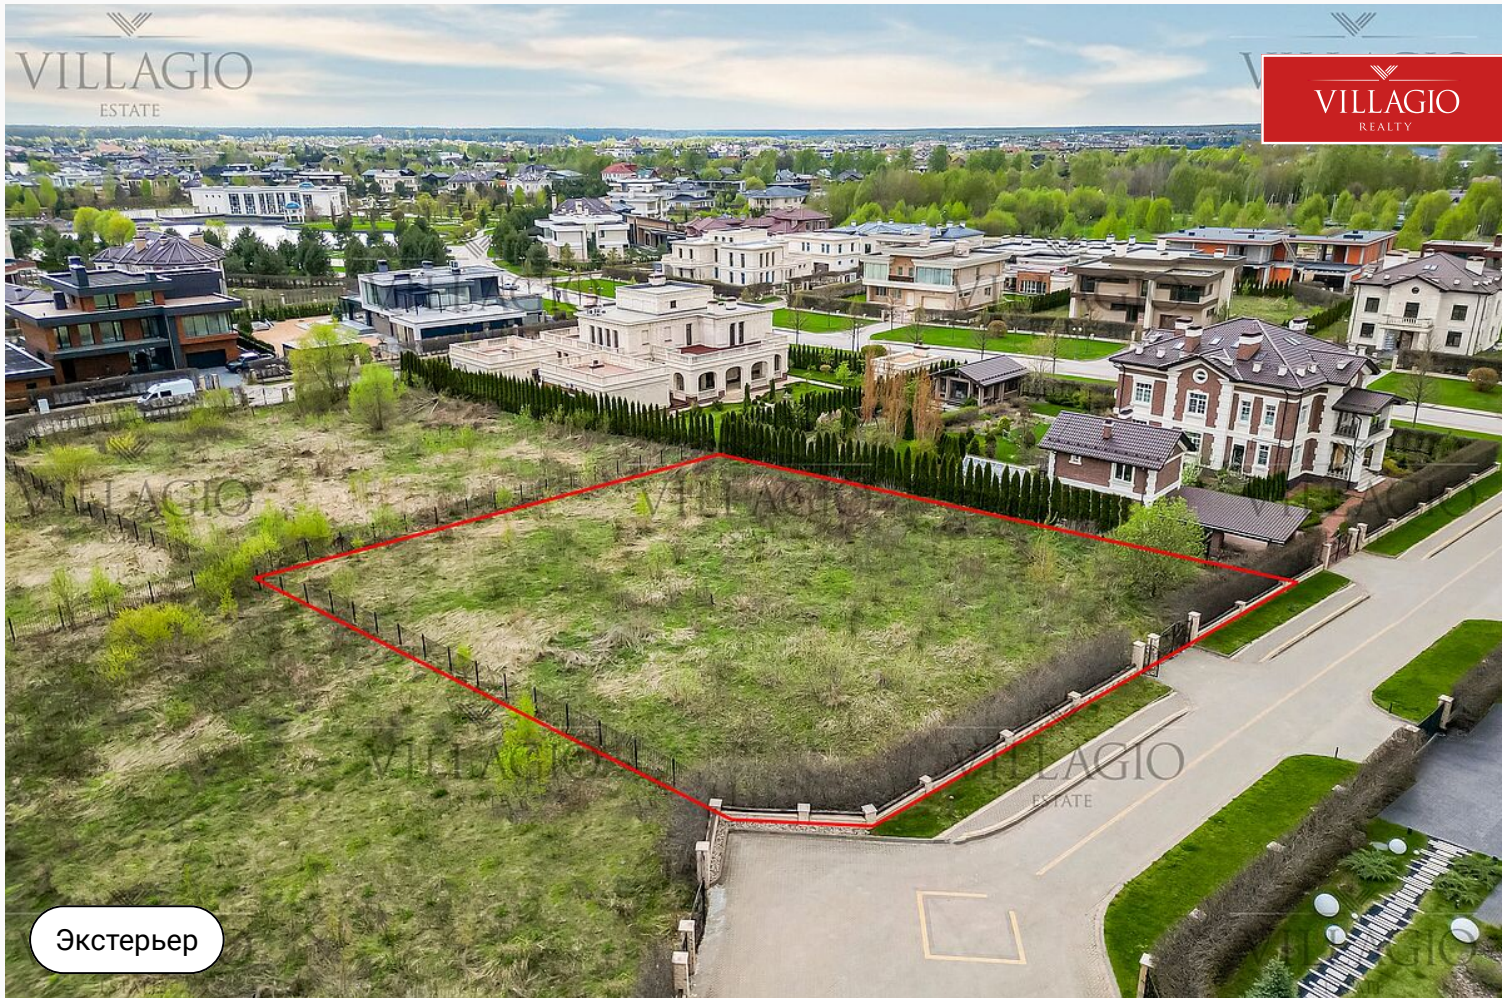

Новый

VILLAGIO
REALTY

VILLAGIO
ESTATE

id 3853 / Ренессанс Парк

Участок рядом с лесной прогулочной зоной

117 500 000 ₽ | 24,41 сот.

Это настоящая удача — получить участок с таким расположением. До лесной прогулочной зоны всего 50 метров — можно в хорошую погоду хоть в тапочках выходить!...

Описание

Это настоящая удача — получить участок с таким расположением. До лесной прогулочной зоны всего 50 метров — можно в хорошую погоду хоть в тапочках выходить! Из окон вашего будущего дома будут открываться красивые виды на природу. А пение птиц украсит не одно ваше утро. У вас будет 24,41 соток — сможете воплотить в жизнь любой проект! К участку подведено электричество 20 кВт, центральное водоснабжение, газификация. В поселке организован вывоз мусора, работает круглосуточная охрана. Вы будете жить в

Ренессанс Парке — это красивый поселок с домами в стиле европейских аристократических резиденций и с пляжем с белым кварцевым песком. Каждый день вы сможете любоваться разнообразной архитектурой: резиденции в стиле ампир, торжественные дома с колоннадой, неоклассические особняки, шале и так далее. В поселке высажены растения из статусных европейских питомников, все — аккуратно подстрижены и сформированы. Есть площадки для игр и прогулок.

Экстерьер

Ключевые детали

Участок
24,41 сот.

Тип участка
Вид на лес

Класс объекта
Deluxe

Канализация
**Централизованная
канализация**

Газ
**Магистральное
газоснабжение**

Водоснабжение
**Центральное
водоснабжение**