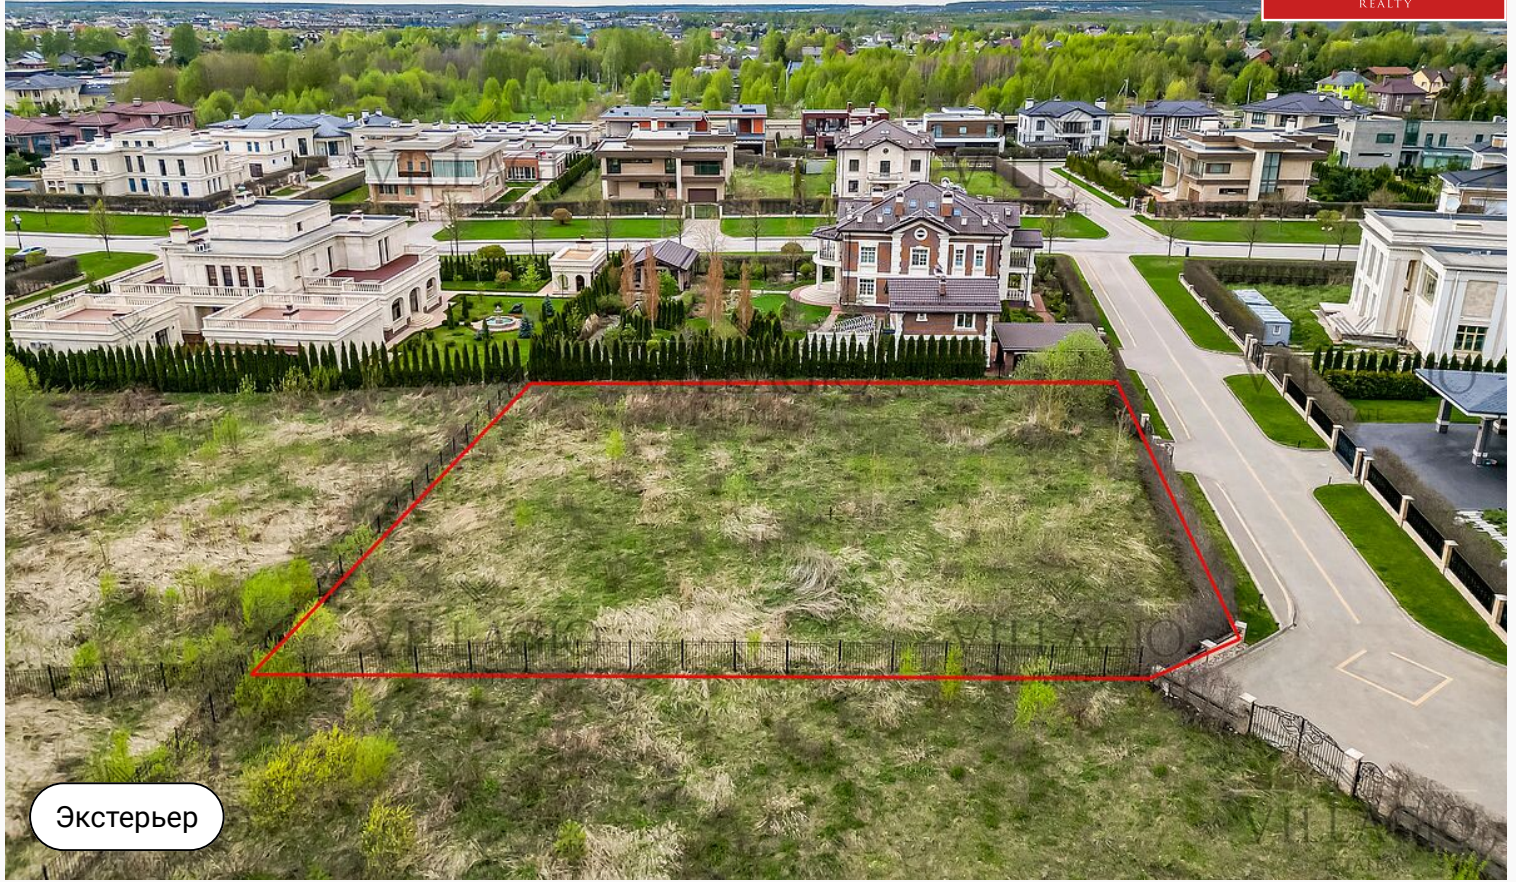

Новый

VILLAGIO
REALTY

VILLAGIO
ESTATE

id 3853 / Ренессанс Парк

Участок рядом с лесной прогулочной зоной

117 500 000 ₽ | 24,41 сот.

Это настоящая удача — получить участок с таким расположением. До лесной прогулочной зоны всего 50 метров — можно в хорошую погоду хоть в тапочках выходить!...

Описание

Это настоящая удача — получить участок с таким расположением. До лесной прогулочной зоны всего 50 метров — можно в хорошую погоду хоть в тапочках выходить! Из окон вашего будущего дома будут открываться красивые виды на природу. А пение птиц украсит не одно ваше утро. У вас будет 24,41 соток — сможете воплотить в жизнь любой проект! К участку подведено электричество 20 кВт, центральное водоснабжение, газификация. В поселке организован вывоз мусора, работает круглосуточная охрана. Вы будете жить в

Ренессанс Парке — это красивый поселок с домами в стиле европейских аристократических резиденций и с пляжем с белым кварцевым песком. Каждый день вы сможете любоваться разнообразной архитектурой: резиденции в стиле ампир, торжественные дома с колоннадой, неоклассические особняки, шале и так далее. В поселке высажены растения из статусных европейских питомников, все — аккуратно подстрижены и сформированы. Есть площадки для игр и прогулок.

Экстерьер

Ключевые детали

Участок
24,41 сот.

Тип участка
Вид на лес

Класс объекта
Deluxe

Канализация
**Централизованная
канализация**

Газ
**Магистральное
газоснабжение**

Водоснабжение
**Центральное
водоснабжение**