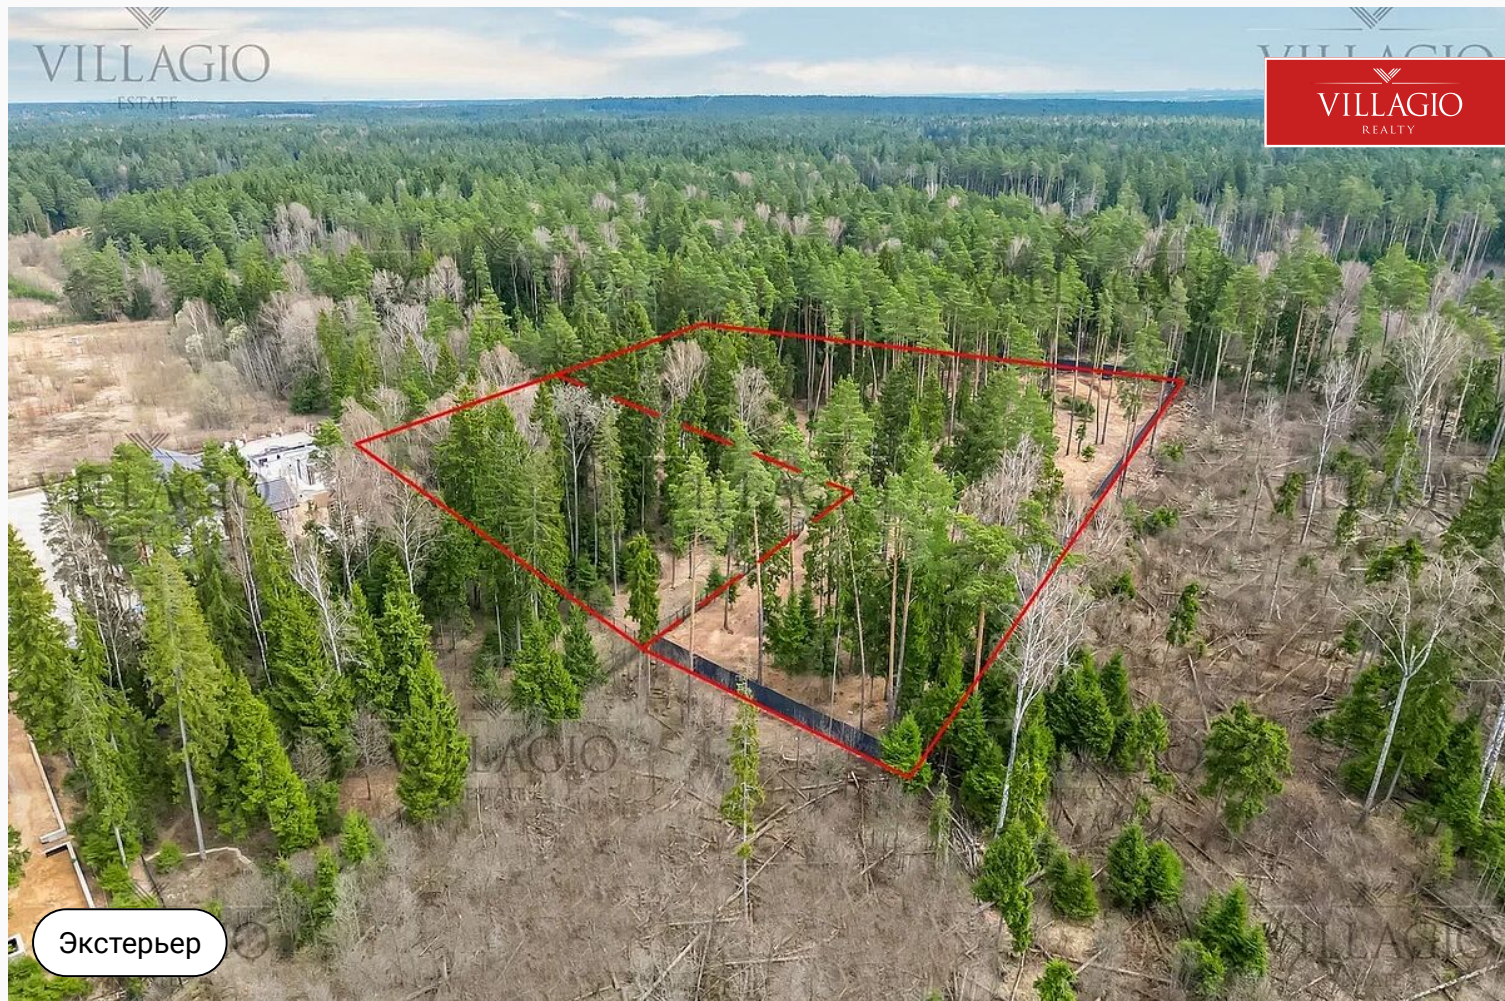

id 3831 / Ренессанс Парк

Загородный участок с арендой леса.

400 000 000 ₽ | 68,05 сот.

Участок у леса площадью 68.05 соток, так же с участком предлагается оформленная аренда леса на 49 лет 1,5 га. в посёлке «Ренессанс Парк» в 19 км от МКАД.

Экстерьер

Описание

Земельный участок у леса площадью 68.05 соток, так же с участком предлагается оформленная аренда леса на 49 лет 1,5 га. в посёлке «Ренессанс Парк» в 19 км от МКАД.

Жизнь в «Ренессанс Парк» — это наслаждение разнообразной и яркой архитектурой, прогулки по вековому лесу и возможность заниматься спортом с комфортом.

Экстерьер

Ключевые детали

Участок

68,05 сот.

Тип участка

Лесной

Класс объекта

Deluxe

Экстерьер

Ренессанс Парк

19 км до МКАД | Новорижское шоссе

Ренессанс Парк

Коттеджный поселок

mapbox

© Mapbox © OpenStreetMap

Контакты Villagio-Realty