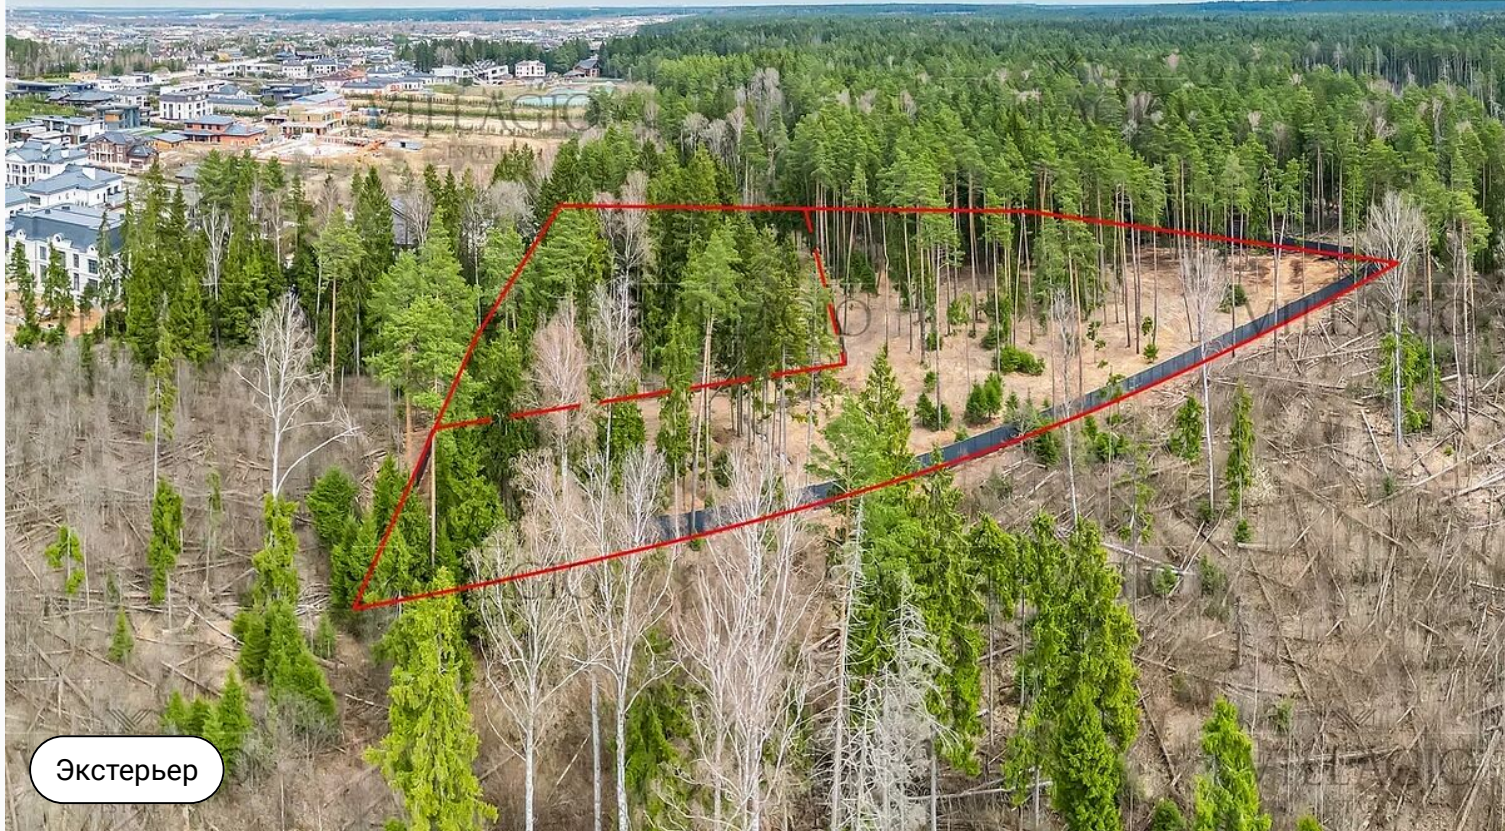

Экстерьер

Ренессанс Парк

19 км до МКАД | Новорижское шоссе