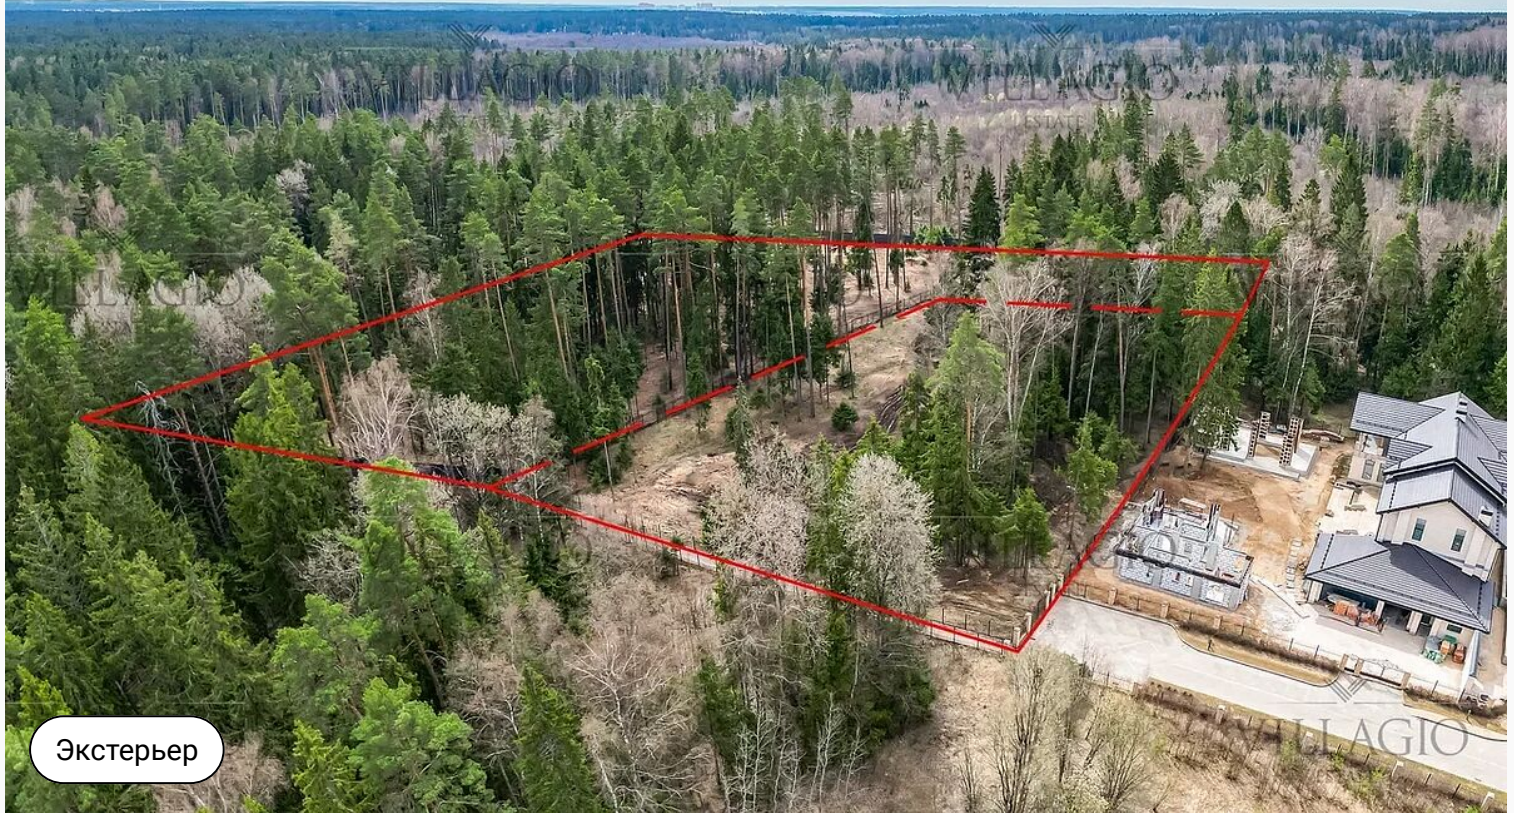

id 3831 / Ренессанс Парк

Загородный участок с арендой леса.

400 000 000 ₽ | 68,05 сот.

Участок у леса площадью 68.05 соток, так же с участком предлагается оформленная аренда леса на 49 лет 1,5 га. в посёлке «Ренессанс Парк» в 19 км от МКАД.

Экстерьер

Описание

Земельный участок у леса площадью 68.05 соток, так же с участком предлагается оформленная аренда леса на 49 лет 1,5 га. в посёлке «Ренессанс Парк» в 19 км от МКАД.

Жизнь в «Ренессанс Парк» — это наслаждение разнообразной и яркой архитектурой, прогулки по вековому лесу и возможность заниматься спортом с комфортом.

Экстерьер

Ключевые детали

Участок

68,05 сот.

Тип участка

Лесной

Класс объекта

Deluxe

Экстерьер

Ренессанс Парк

19 км до МКАД | Новорижское шоссе

Ренессанс Парк

Коттеджный поселок

mapbox

© Mapbox © OpenStreetMap

Контакты Villagio-Realty