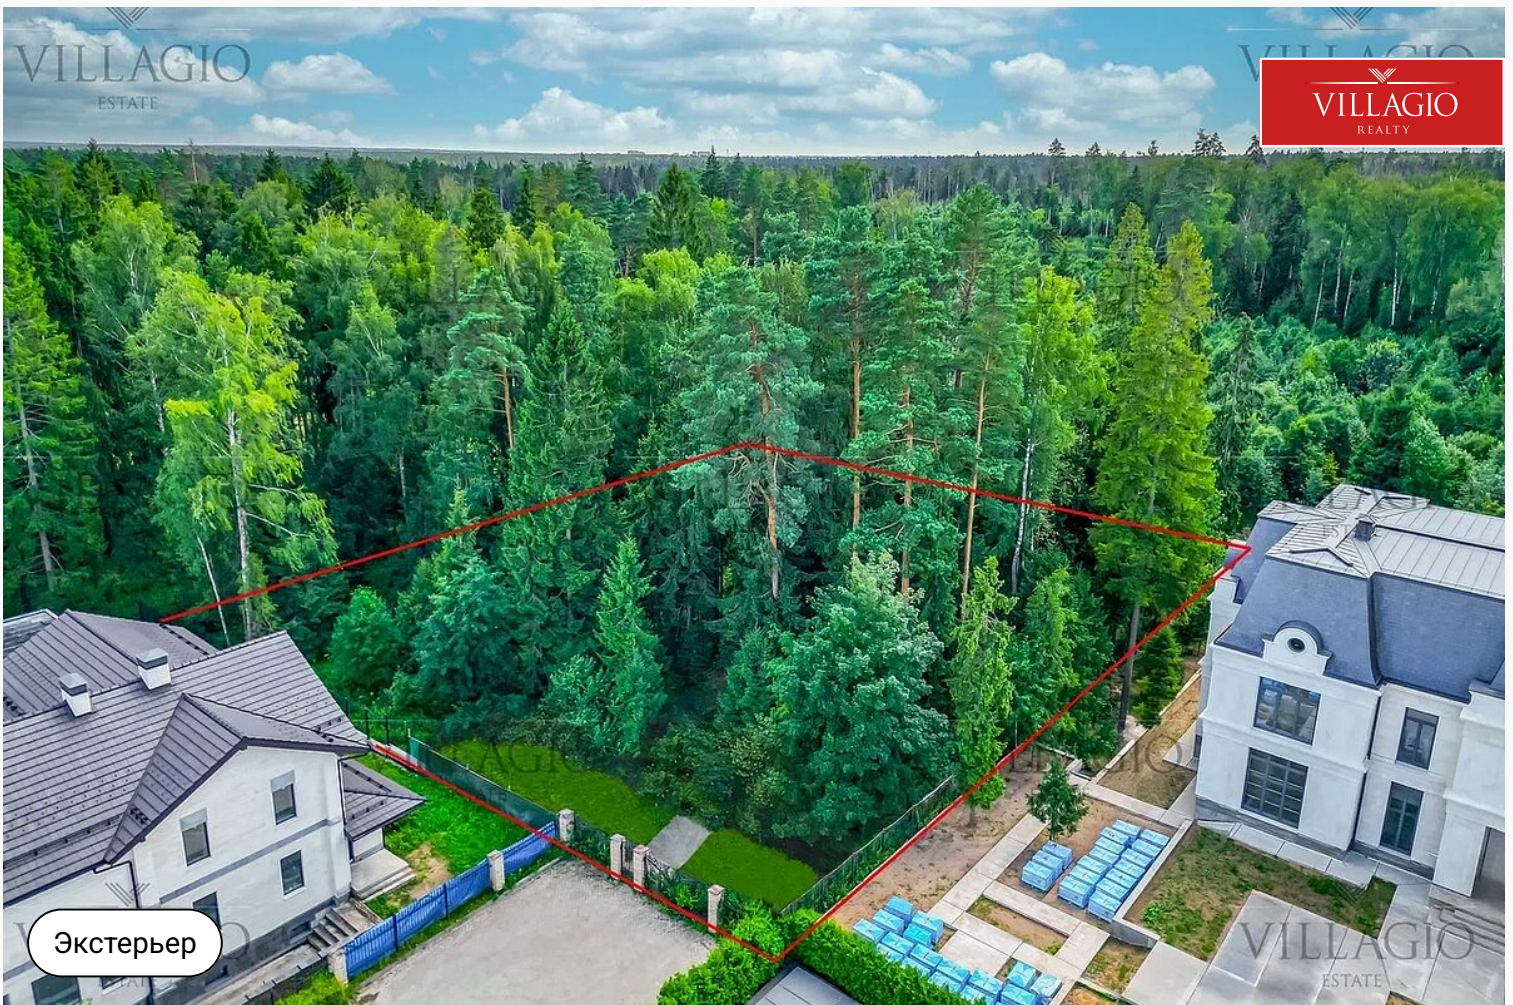

id 3829 / Ренессанс Парк

Участок у леса площадью 33,2 соток

355 000 000 ₽ | 33,02 сот.

Участок общей площадью 33,02 сотки в коттеджном поселке "Ренессанс Парк"

Экстерьер

Описание

Участок общей площадью 33,02 сотки в коттеджном поселке "Ренессанс Парк", на 19 километре от МКАД по Новорижскому шоссе. Землевладение расположено в уединенном районе поселка и примыкает к густому сосновому лесу. Все коммуникации – центральное электричество, магистральное

газоснабжение, центральный водопровод, центральная канализация – проходят по границе участка. "Ренессанс Парк" входит в клубную систему Villagio Estate – круглосуточно охраняемое пространство других посёлков компании, созданное специально для отдыха и общения в едином социальном круге.

Экстерьер

Ключевые детали

Участок
33,02 сот.

Тип участка
Вид на лес

Класс объекта
Deluxe

Канализация
**Централизованная
канализация**

Водоснабжение
**Центральное
водоснабжение**

Электричество
Электричество