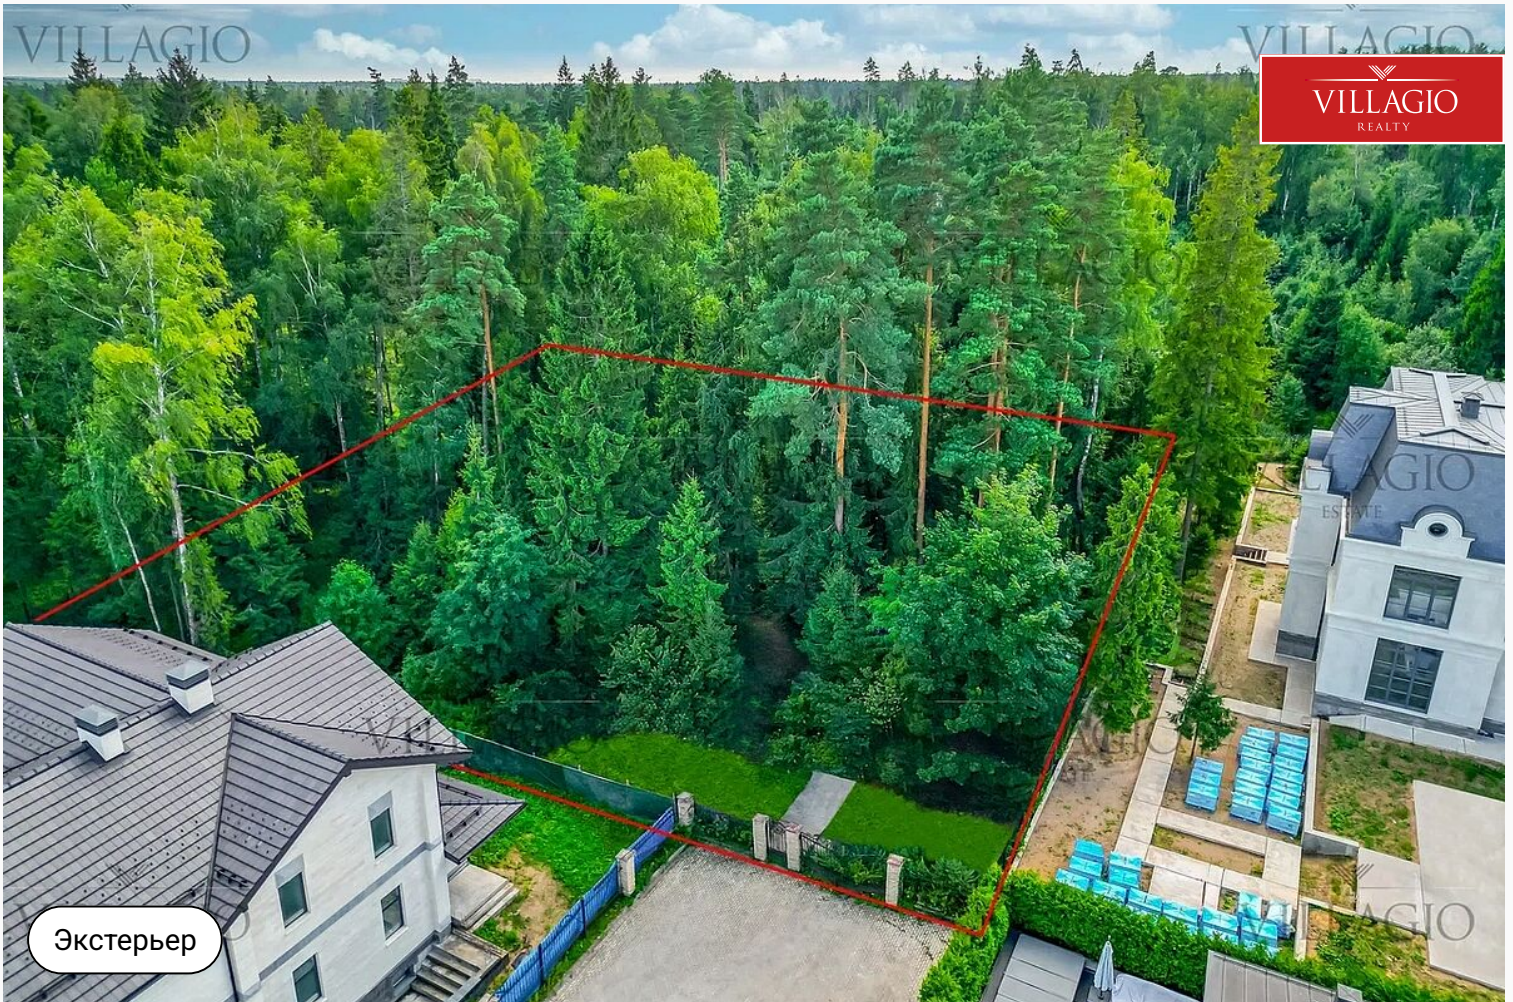

id 3829 / Ренессанс Парк

Участок у леса площадью 33,2 соток

355 000 000 ₽ | 33,02 сот.

Участок общей площадью 33,02 сотки в коттеджном поселке "Ренессанс Парк"

Экстерьер

Описание

Участок общей площадью 33,02 сотки в коттеджном поселке "Ренессанс Парк", на 19 километре от МКАД по Новорижскому шоссе. Землевладение расположено в уединенном районе поселка и примыкает к густому сосновому лесу. Все коммуникации – центральное электричество, магистральное

газоснабжение, центральный водопровод, центральная канализация – проходят по границе участка. "Ренессанс Парк" входит в клубную систему Villagio Estate – круглосуточно охраняемое пространство других посёлков компании, созданное специально для отдыха и общения в едином социальном круге.

Экстерьер

Ключевые детали

Участок
33,02 сот.

Тип участка
Вид на лес

Класс объекта
Deluxe

Канализация
**Централизованная
канализация**

Водоснабжение
**Центральное
водоснабжение**

Электричество
Электричество