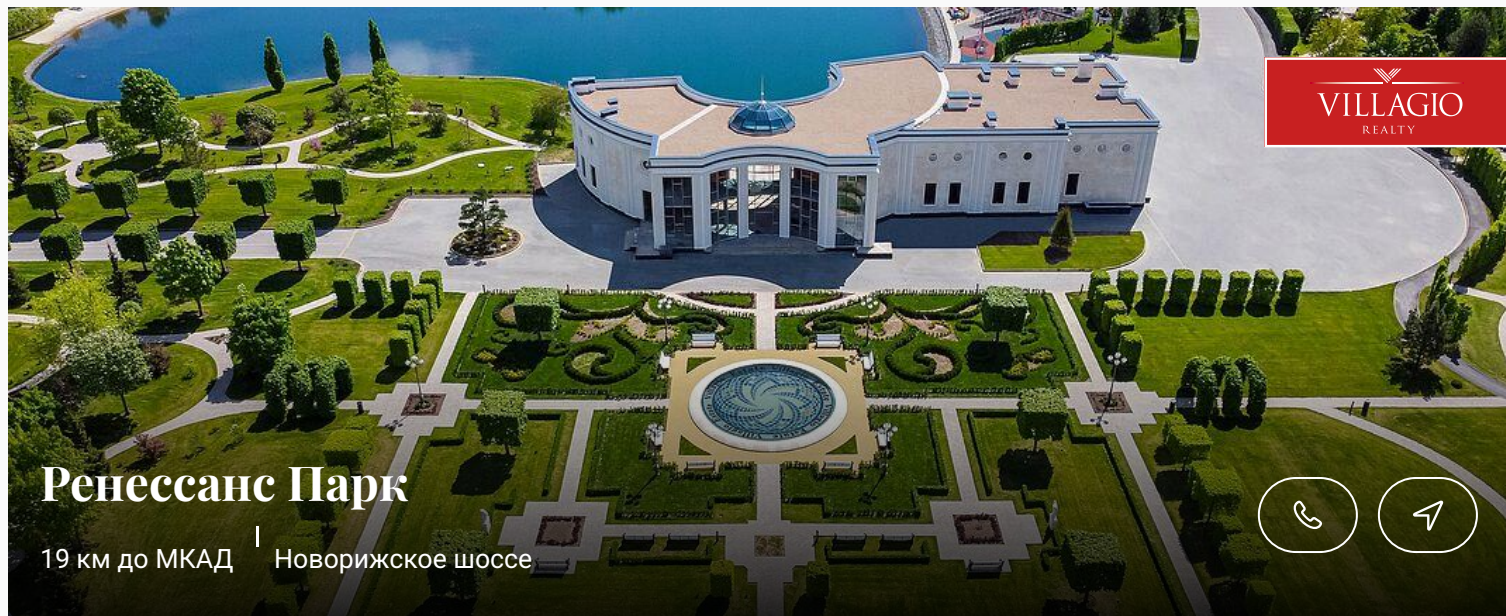

Ренессанс Парк

19 км до МКАД | Новорижское шоссе