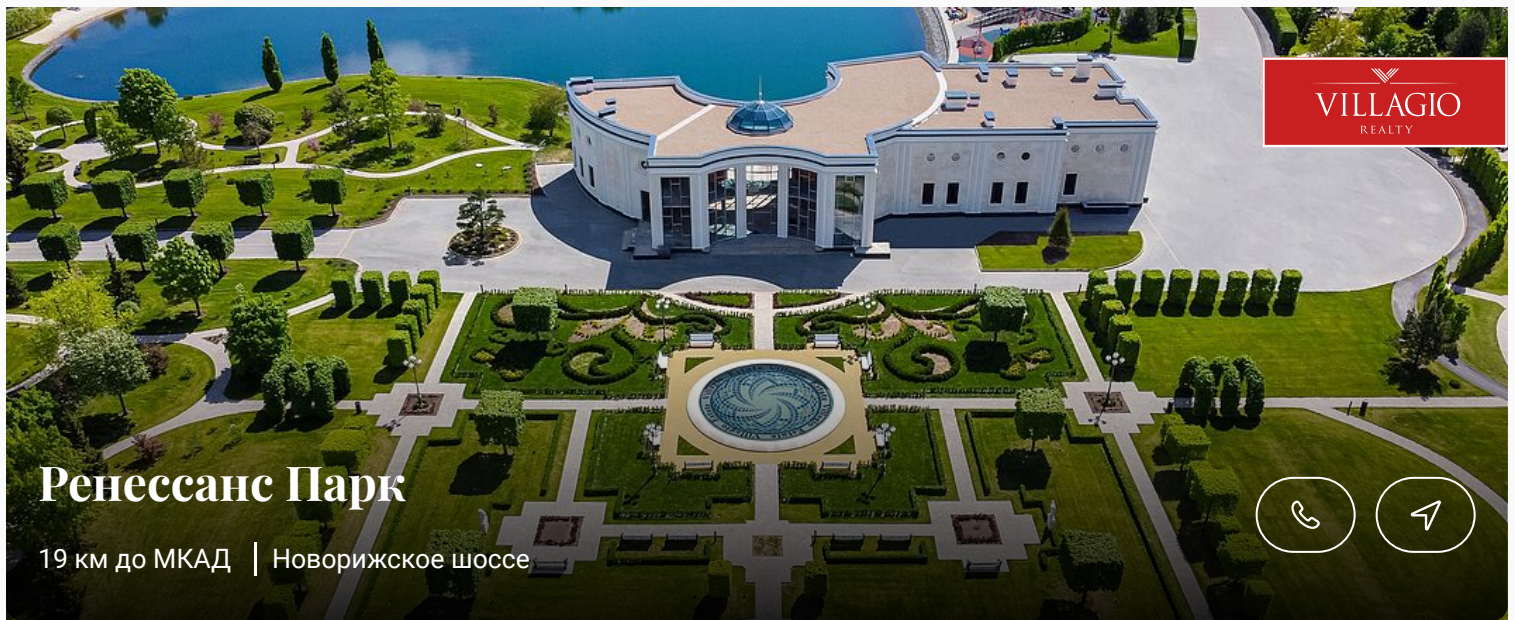

Эксклюзив

Продан

VILLAGIO
REALTY

id 3554 / Ренессанс Парк

Участок 20 соток

20 сот.

Экстерьер-коптер

Экстерьер-коптер

Ключевые детали

Участок
20 сот.

Класс объекта
Deluxe

Контакты Villagio-Realty

Главный офис — Олимпийский пр., 7
Офис продаж Millennium Park — 23 км, Новорижское шоссе
Офис продаж Renaissance park — 19 км, Новорижское шоссе