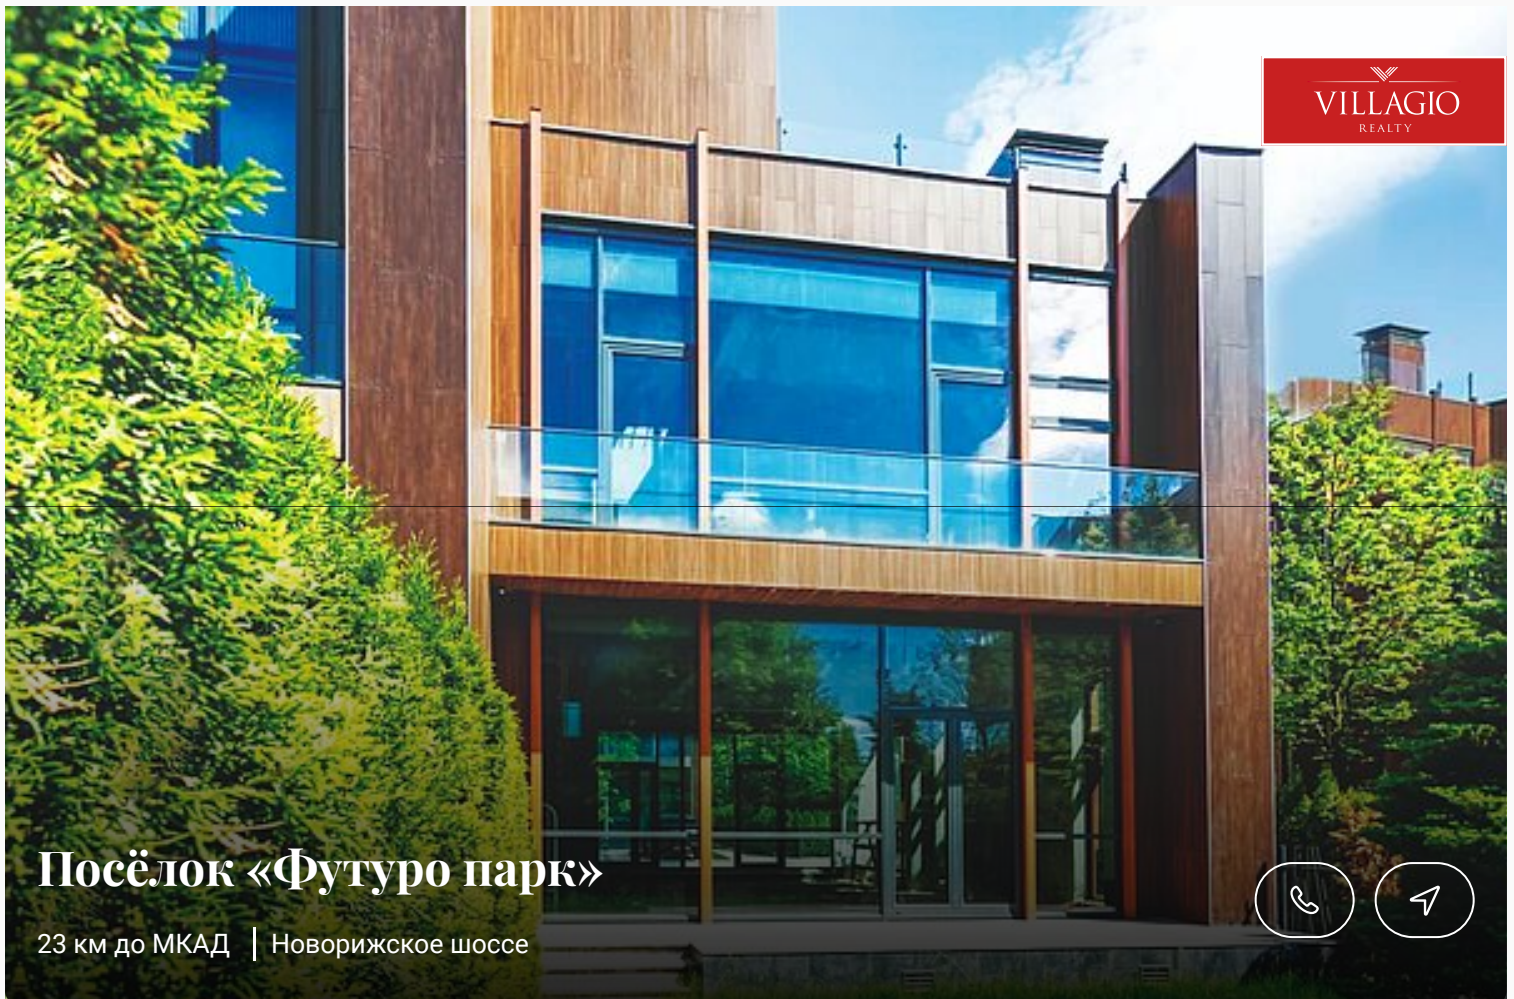

План-схема

С общ. 17,5