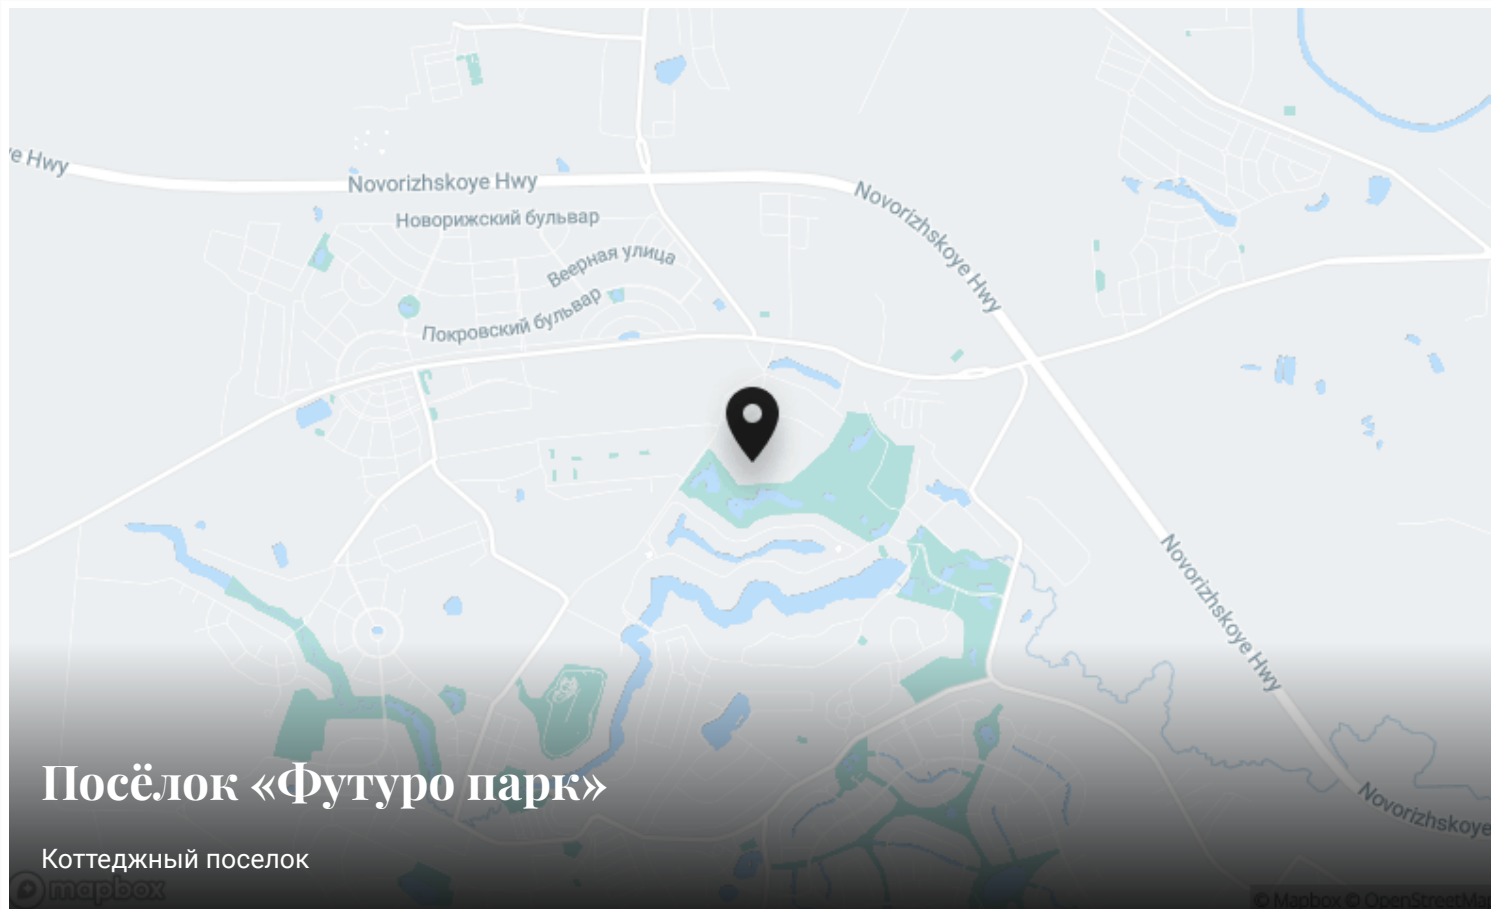

Посёлок «Футуро парк»

Коттеджный посёлок

mapbox

Mapbox © OpenStreetMap