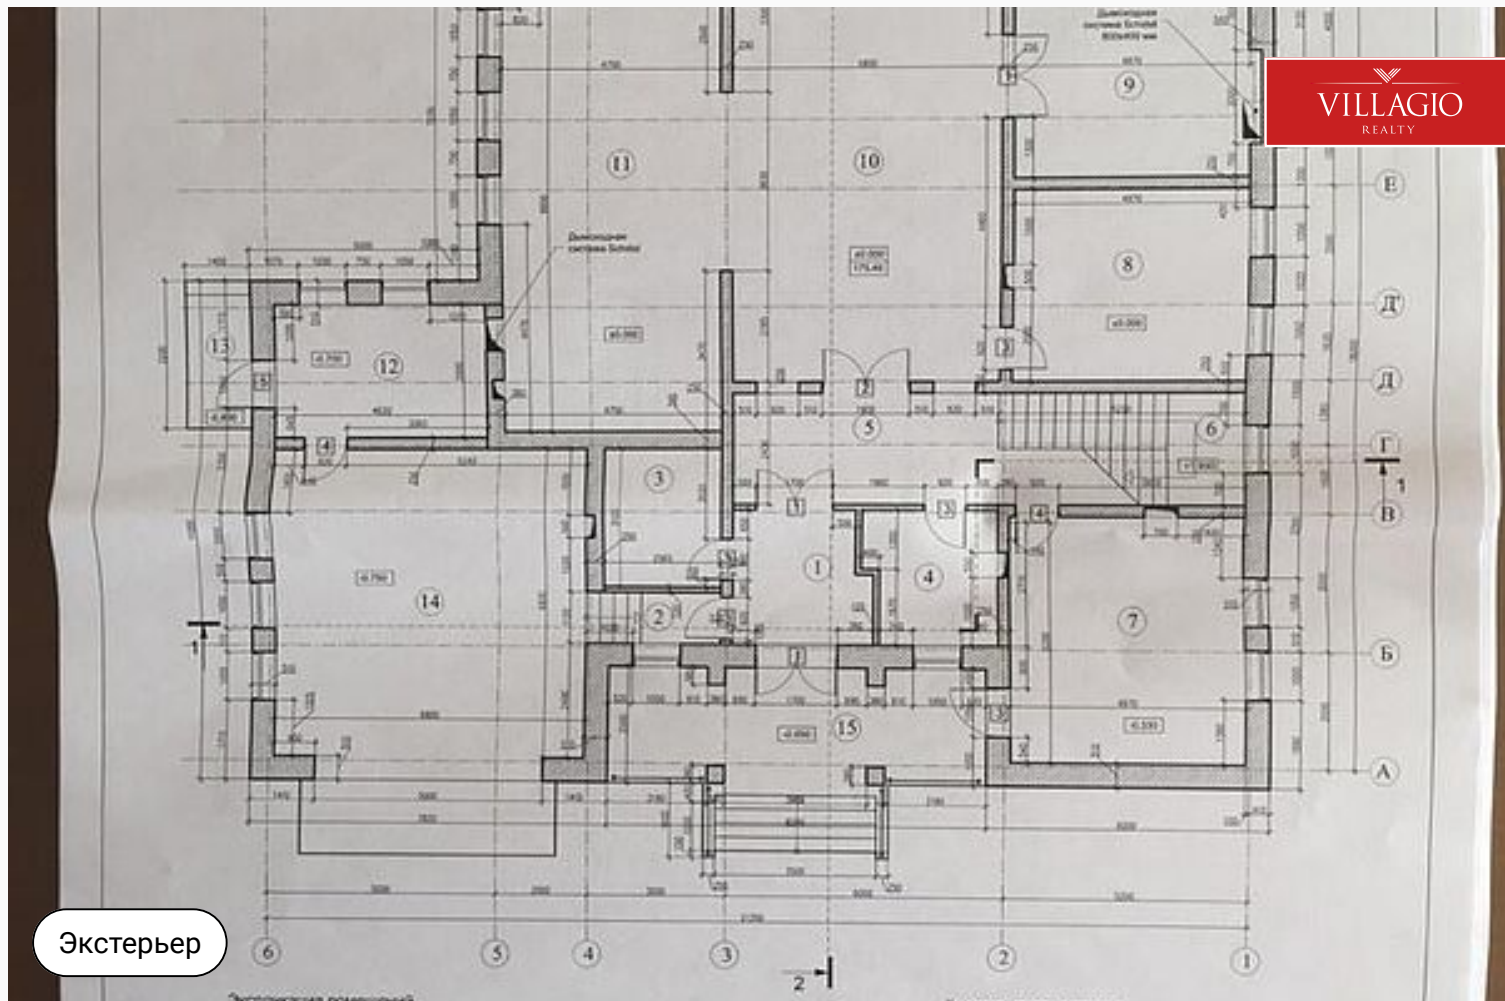

Экстерьер

Описание

Особняк расположен в окружении парков, созданных самой природой и уникального озера. До каждого не больше 1-2 минут неспешной прогулки! Вам остаётся только выбрать: прогулка у прохлады природного озера с лебедями или в тени деревьев по парку, пронизывающему практически весь посёлок. В доме вам оставлена самая приятная часть: выбрать расположение комнат и создать интерьеры исключительно по вашему вкусу. Предлагаем представить, как может выглядеть планировка дома: 1 этаж. На террасу выходят сразу три комнаты первого этажа: гостиная, столовая и каминная. Кабинет с двумя

большими окнами расположен рядом с гостиной и каминной. Хозяйственные помещение и гараж на два авто вынесены в отдельную зону этажа. 2 этаж. Три спальни с террасами и ванными комнатами. Мастер-спальня спланирована со спа-зоной с выходом на террасу. В двух спальнях расположены гардеробные. На участке площадью 14,5 сотки расположена летняя беседка, много свободного пространства, благодаря грамотному расположению дома. Особняк окружён соседями только с двух сторон. Периметр участка украшен живой изгородью, цветущей летом.