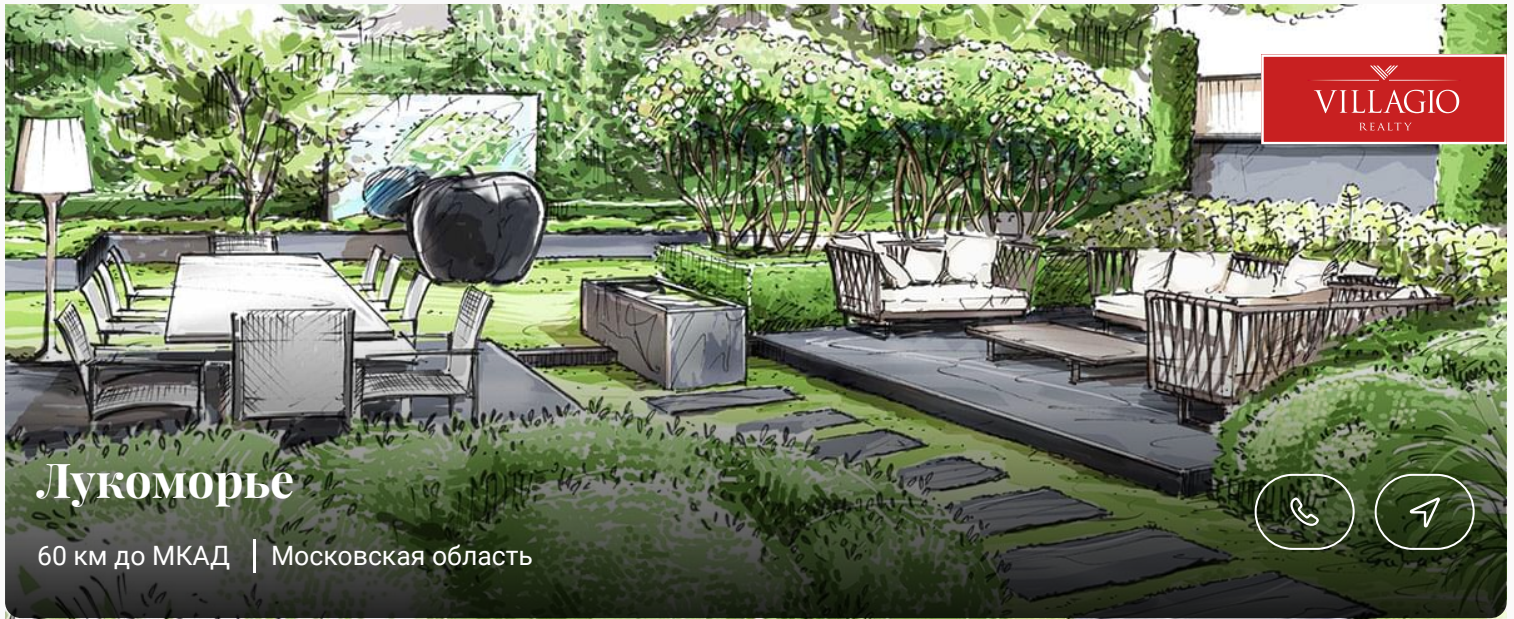

Лукоморье

60 км до МКАД | Московская область