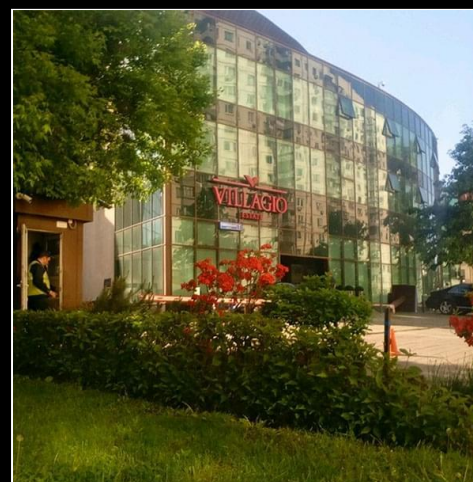

Миллениум Парк

19 км до МКАД | Новорижское шоссе

Миллениум Парк

Коттеджный поселок

Контакты Villagio-Realty

Главный офис — Олимпийский пр., 7

Офис продаж Millennium Park — 23 км, Новорижское шоссе

Офис продаж Renaissance park — 19 км, Новорижское шоссе

Офис продаж Villagio Рублевка — село Усово, 100Б