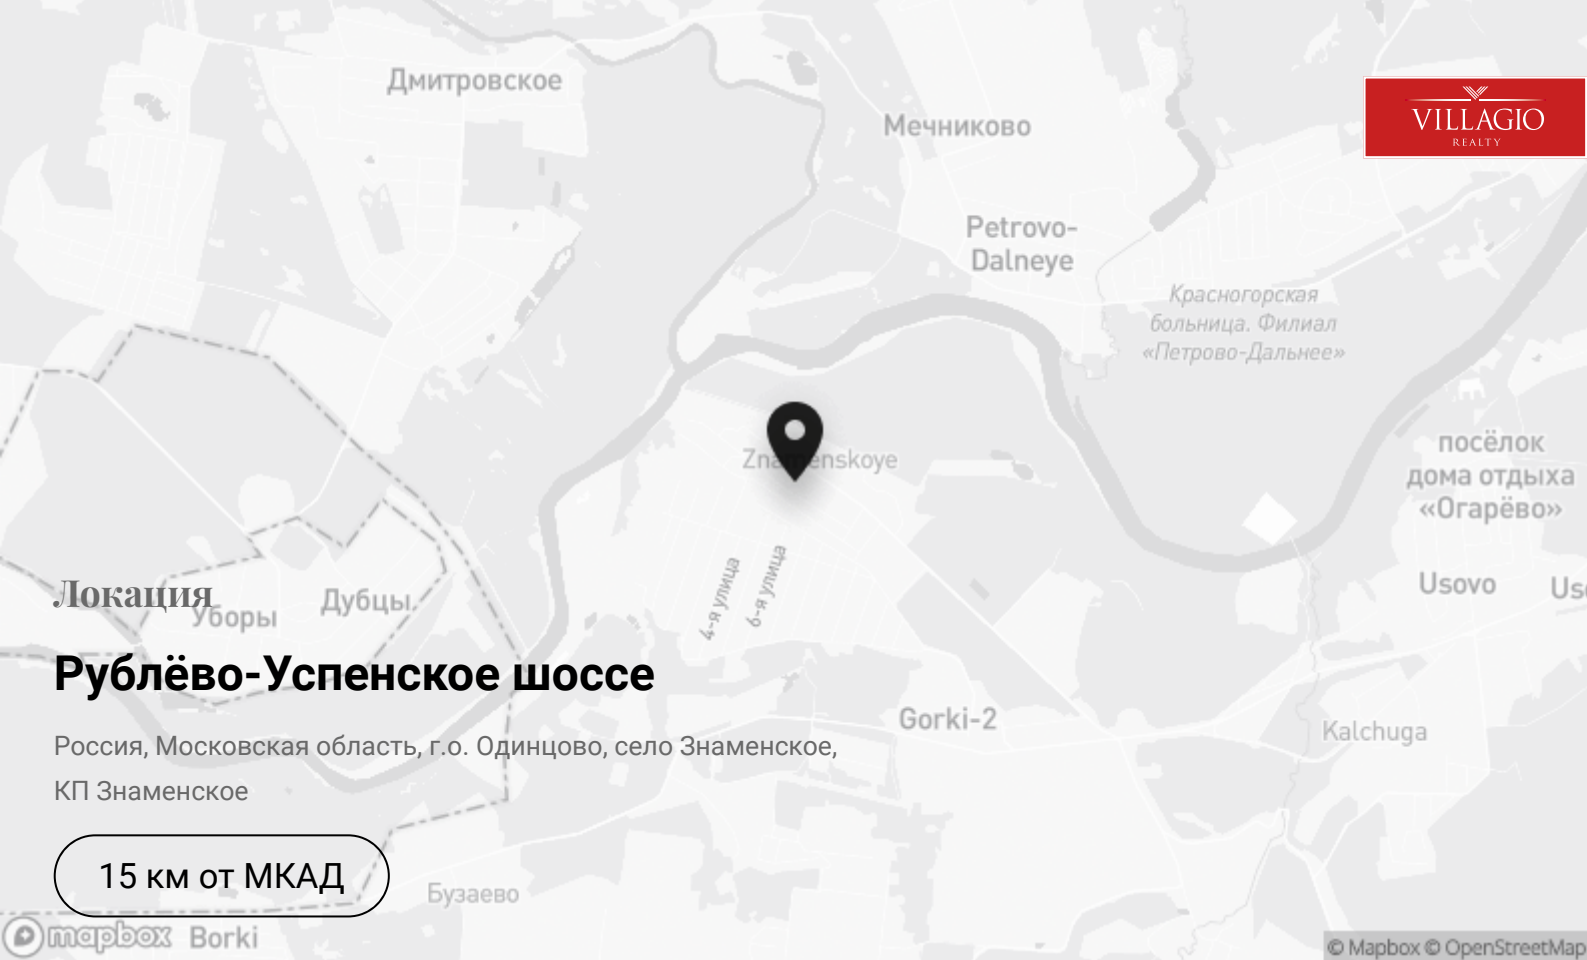

Локация

Рублёво-Успенское шоссе

Россия, Московская область, г.о. Одинцово, село Знаменское, КП Знаменское

15 км от МКАД