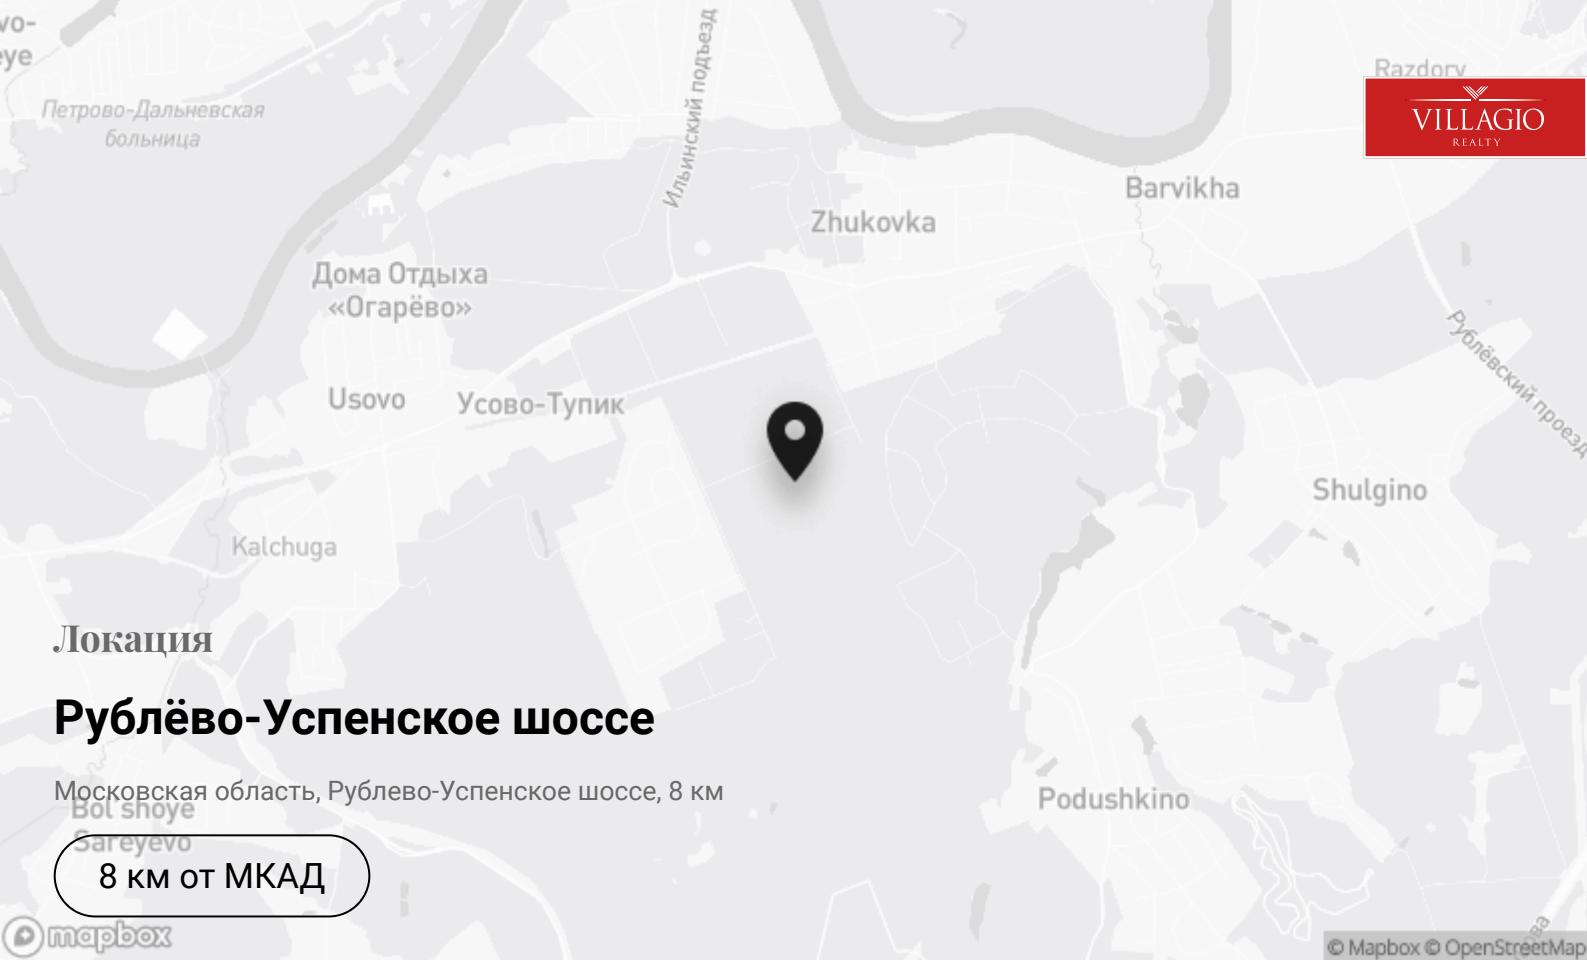

Жуковка-3

Жуковка-3

 До МКАД
8 км

 Направление
Рублёво-Успенское шоссе

 Площадь
10 га

 Вечернее освещение

 Охрана 24/7

 Круглосуточная охрана

Контакты

+7 495 186-06-50

sale@villagio.ru

Олимпийский проспект, 7

Локация

Рублёво-Успенское шоссе

Московская область, Рублево-Успенское шоссе, 8 км

8 км от МКАД